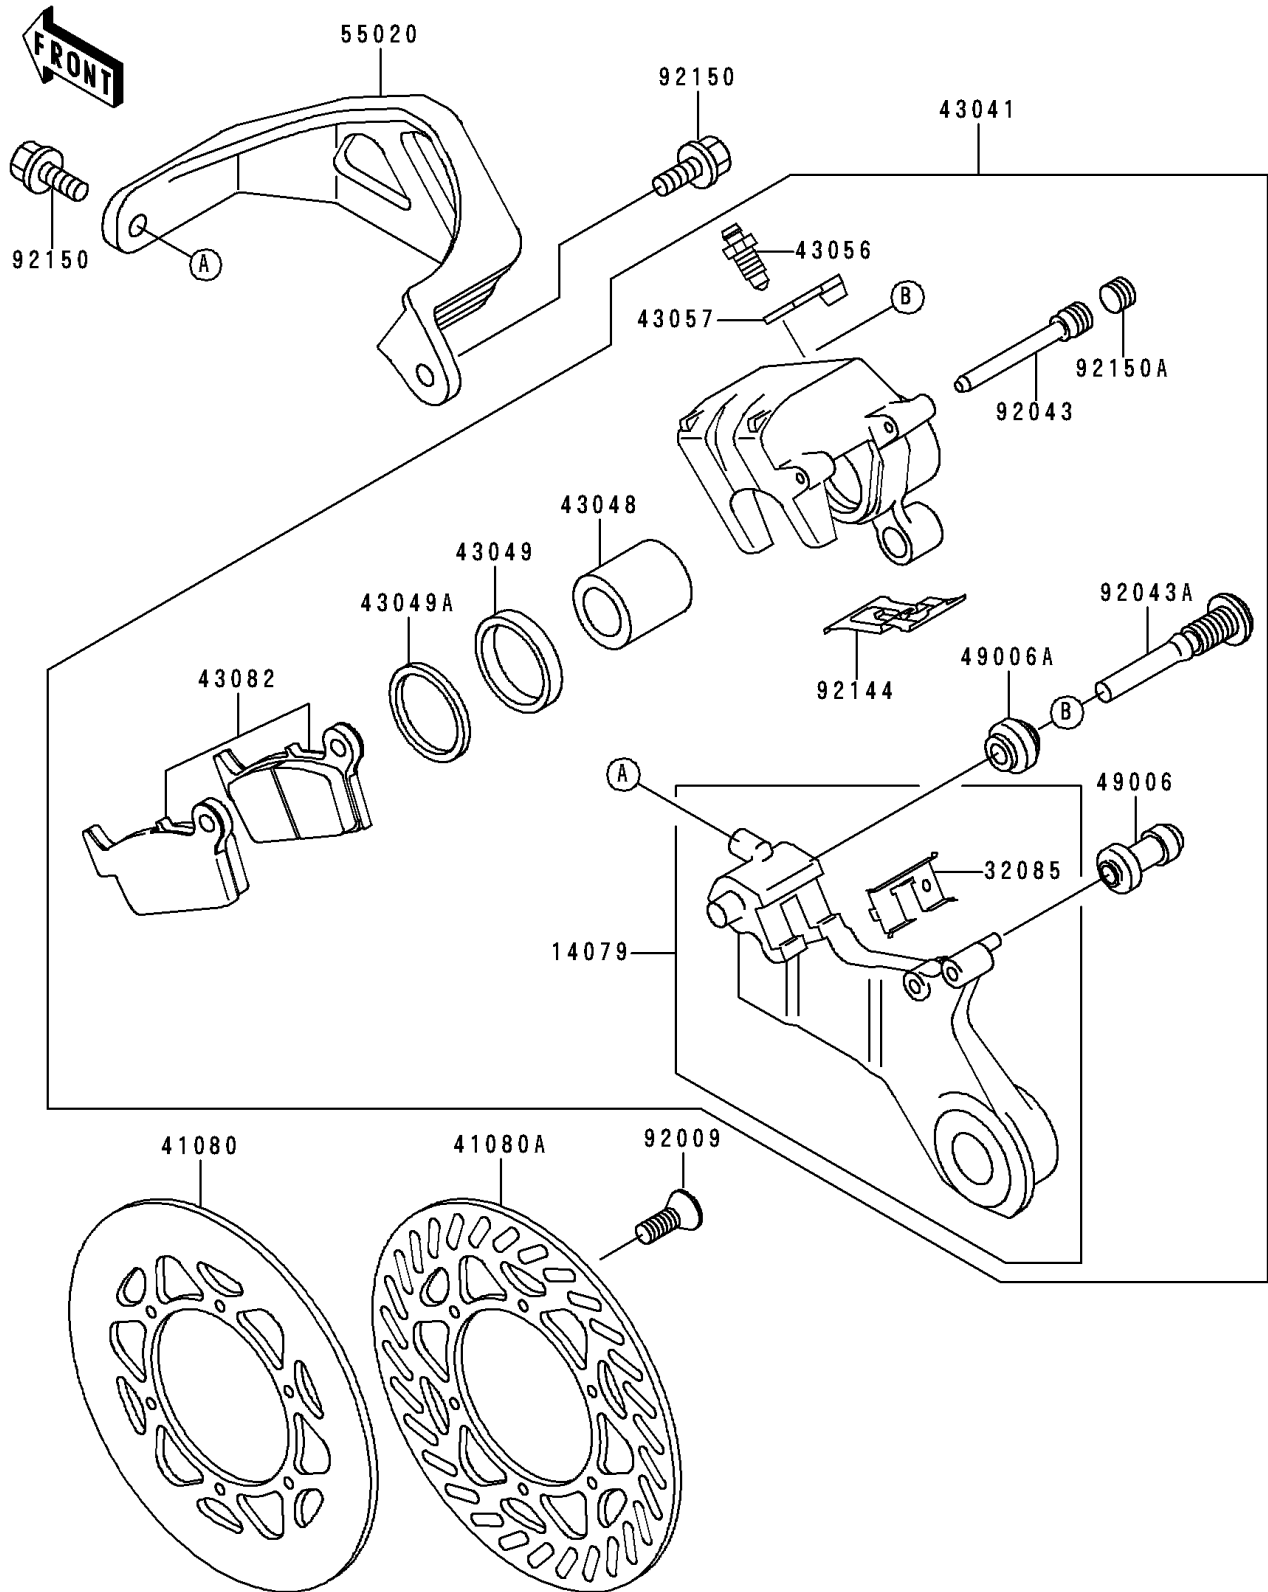

# 1995 KX125 PARTS DIAGRAM

Rear Brake

F2294

# 1995 KX125 PARTS LIST

## Rear Brake

ITEM NAME	PART NUMBER	QUANTITY
HOLDER-ASSY,REAR CALIPER (Ref # 14079)	14079-1105	1
STOPPER,PAD (Ref # 32085)	32085-1386	1
DISC,RR (Ref # 41080)	41080-1245	1
DISC,RR (Ref # 41080A)	41080-1388	1
CALIPER-ASSY,RR (Ref # 43041)	43041-1577	1
PISTON-CALIPER (Ref # 43048)	43048-1068	1
PACKING,PISTON SEAL (Ref # 43049)	43049-1060	1
PACKING,PISTON SEAL (Ref # 43049A)	43049-1061	1
BREATHER-BRAKE (Ref # 43056)	43056-1055	1
CAP-BREATHER (Ref # 43057)	43057-1001	1
PAD-ASSY-BRAKE (Ref # 43082)	43082-1173	1
BOOT,CALIPER (Ref # 49006)	49006-1088	1
BOOT,CALIPER (Ref # 49006A)	49006-1242	1
GUARD,RR CALIPER,P.WHITE (Ref # 55020)	55020-1488-6F	1
SCREW,6X14 (Ref # 92009)	92009-1546	6
PIN,HANGER (Ref # 92043)	92043-1507	1
PIN (Ref # 92043A)	92043-1508	1
SPRING,PAD (Ref # 92144)	92144-1819	1
BOLT,6X14 (Ref # 92150)	92150-1340	2
BOLT,PLUG (Ref # 92150A)	92150-1692	1