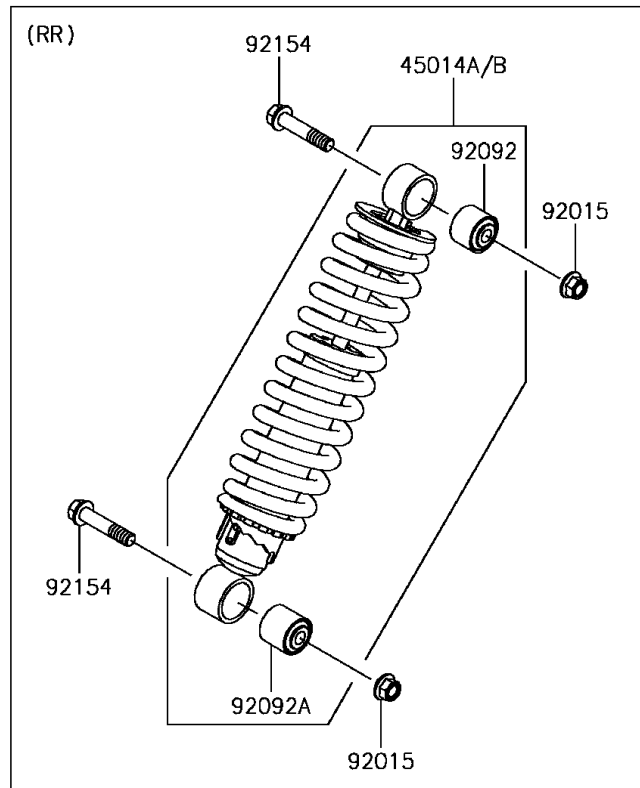

2017 Mule PRO-FXT EPS Camo PARTS DIAGRAM

Shock Absorber(s)

F2280

2017 Mule PRO-FXT EPS Camo PARTS LIST

Shock Absorber(s)

ITEM NAME	PART NUMBER	QUANTITY
SHOCKABSORBER,FR (Ref # 45014)	45014-0536	2
SHOCKABSORBER,RR (Ref # 45014A)	45014-0537	2
SHOCKABSORBER,RR (Ref # 45014B)	45014-0538	2
SHOCKABSORBER,FR (Ref # 45014C)	45014-0558	2
NUT,LOCK,FLANGED,12MM (Ref # 92015)	92015-1433	8
BUSHING-RUBBER,UPP (Ref # 92092)	92092-0034	4
BUSHING-RUBBER,LWR (Ref # 92092A)	92092-0035	4
BOLT,FLANGED,12X58 (Ref # 92154)	92154-1319	8