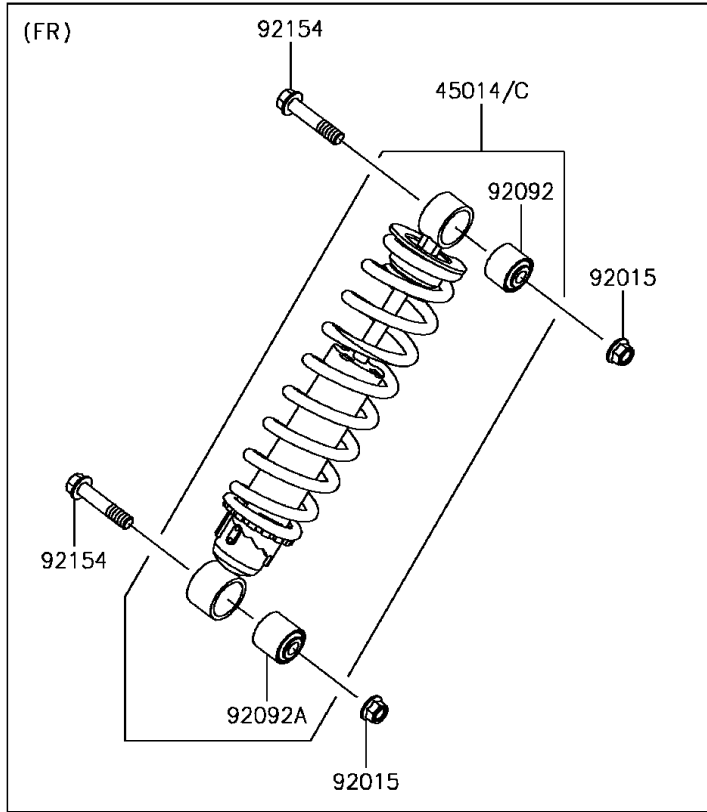

2017 Mule PRO-FXT EPS Camo PARTS DIAGRAM

Shock Absorber(s)

F2280

2017 Mule PRO-FXT EPS Camo PARTS LIST

Shock Absorber(s)

ITEM NAME	PART NUMBER	QUANTITY
SHOCKABSORBER,FR (Ref # 45014)	45014-0536	2
SHOCKABSORBER,RR (Ref # 45014A)	45014-0537	2
SHOCKABSORBER,RR (Ref # 45014B)	45014-0538	2
SHOCKABSORBER,FR (Ref # 45014C)	45014-0558	2
NUT,LOCK,FLANGED,12MM (Ref # 92015)	92015-1433	8
BUSHING-RUBBER,UPP (Ref # 92092)	92092-0034	4
BUSHING-RUBBER,LWR (Ref # 92092A)	92092-0035	4
BOLT,FLANGED,12X58 (Ref # 92154)	92154-1319	8