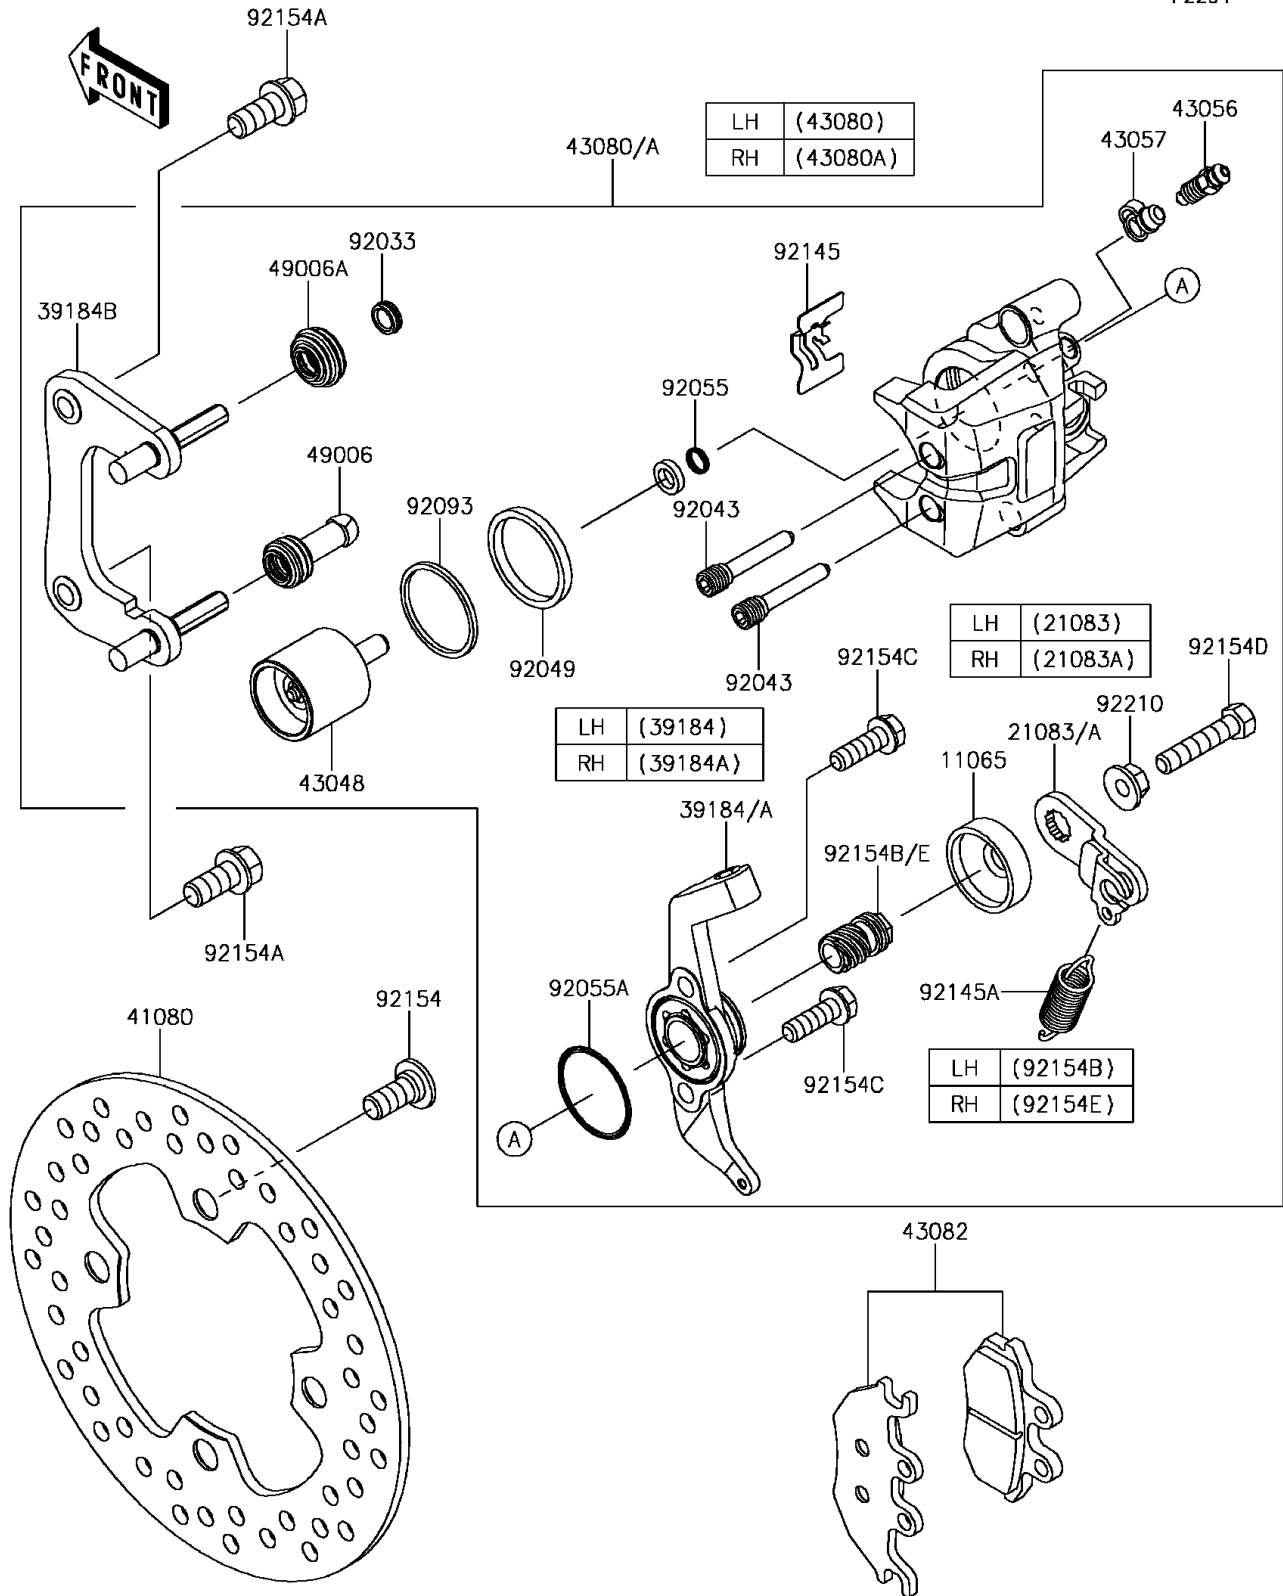

2017 Mule PRO-FXT EPS Camo PARTS DIAGRAM

Rear Brake

F2294

2017 Mule PRO-FXT EPS Camo PARTS LIST

Rear Brake

ITEM NAME	PART NUMBER	QUANTITY
CAP (Ref # 11065)	11065-0870	2
ARM,BRAKE,RR,LH (Ref # 21083)	21083-0728	1
ARM,BRAKE,RR,RH (Ref # 21083A)	21083-0729	1
BRACKET-ASSY,LH (Ref # 39184)	39184-0042	1
BRACKET-ASSY,RH (Ref # 39184A)	39184-0043	1
BRACKET-ASSY (Ref # 39184B)	39184-0044	2
DISC (Ref # 41080)	41080-0608	2
PISTON-CALIPER (Ref # 43048)	43048-0027	2
BREATHER-BRAKE (Ref # 43056)	43056-0010	2
CAP-BREATHER (Ref # 43057)	43057-0552	2
CALIPER-SUB-ASSY,RR,LH (Ref # 43080)	43080-0163	1
CALIPER-SUB-ASSY,RR,RH (Ref # 43080A)	43080-0164	1
PAD-ASSY-BRAKE (Ref # 43082)	43082-0140	2
BOOT (Ref # 49006)	49006-0591	2
BOOT (Ref # 49006A)	49006-0592	2
RING-SNAP (Ref # 92033)	92033-0749	2
PIN (Ref # 92043)	92043-0818	4
SEAL-OIL (Ref # 92049)	92049-0765	2
RING-O (Ref # 92055)	92055-0793	2
RING-O (Ref # 92055A)	92055-0795	2
SEAL (Ref # 92093)	92093-0613	2
SPRING (Ref # 92145)	92145-1619	2
SPRING,RETURN,47MM (Ref # 92145A)	92145-1690	2
BOLT,SOCKET,10X23 (Ref # 92154)	92154-0713	8
BOLT,FLANGED,10X22 (Ref # 92154A)	92154-1327	4
BOLT,LH (Ref # 92154B)	92154-1479	1
BOLT (Ref # 92154C)	92154-1480	4
BOLT (Ref # 92154D)	92154-1481	2
BOLT,RH (Ref # 92154E)	92154-1503	1

2017 Mule PRO-FXT EPS Camo PARTS LIST

Rear Brake

ITEM NAME	PART NUMBER	QUANTITY
NUT (Ref # 92210)	92210-0912	2