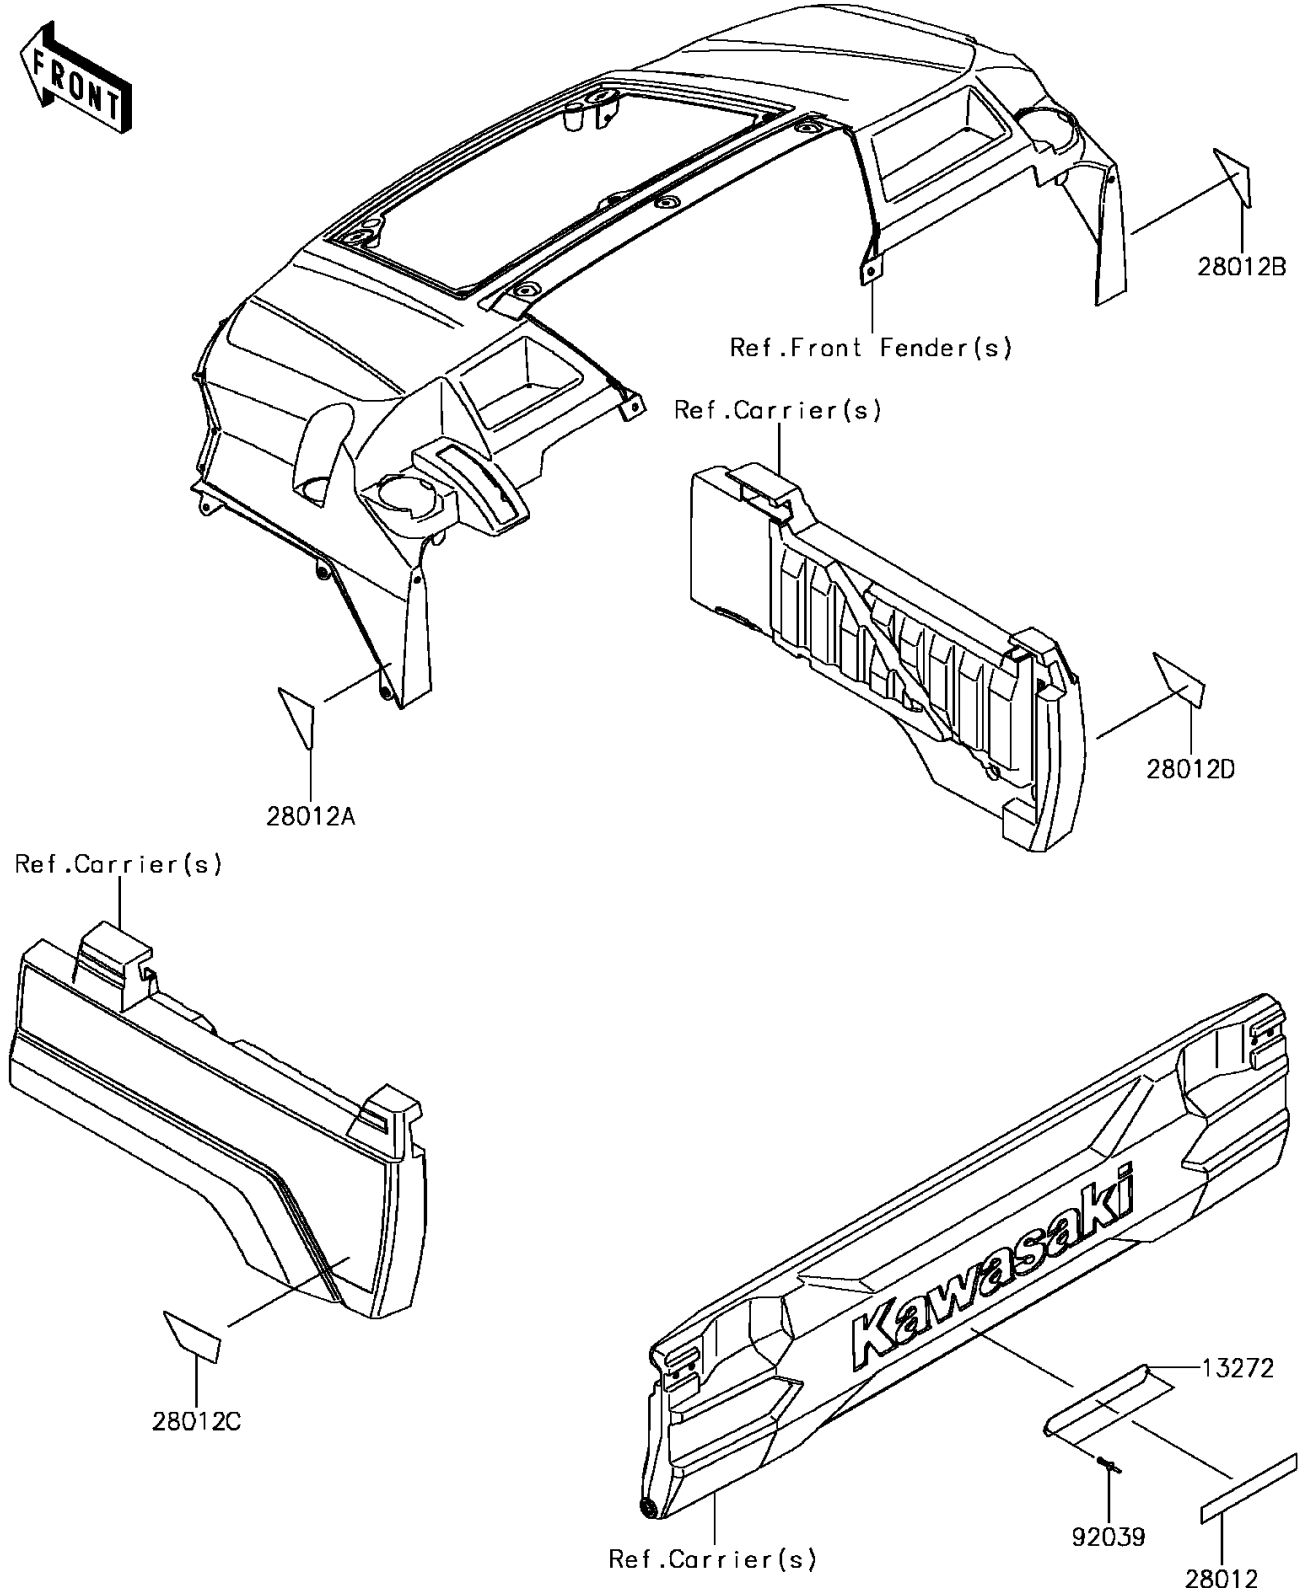

2017 Mule PRO-FXT EPS Camo PARTS DIAGRAM

Reflectors(CN)

F2790

2017 Mule PRO-FXT EPS Camo PARTS LIST

Reflectors(CN)

ITEM NAME	PART NUMBER	QUANTITY
PLATE,REFLECTOR (Ref # 13272)	13272-1819	1
REFLECTOR-REFLEX,RR,RED (Ref # 28012)	28012-0023	1
REFLECTOR-REFLEX,LH,YELLOW (Ref # 28012A)	28012-0031	1
REFLECTOR-REFLEX,RH,YELLOW (Ref # 28012B)	28012-0032	1
REFLECTOR-REFLEX,LH,RED (Ref # 28012C)	28012-0037	1
REFLECTOR-REFLEX,RH,RED (Ref # 28012D)	28012-0038	1
RIVET,3.2X14.2 (Ref # 92039)	92039-0744	2