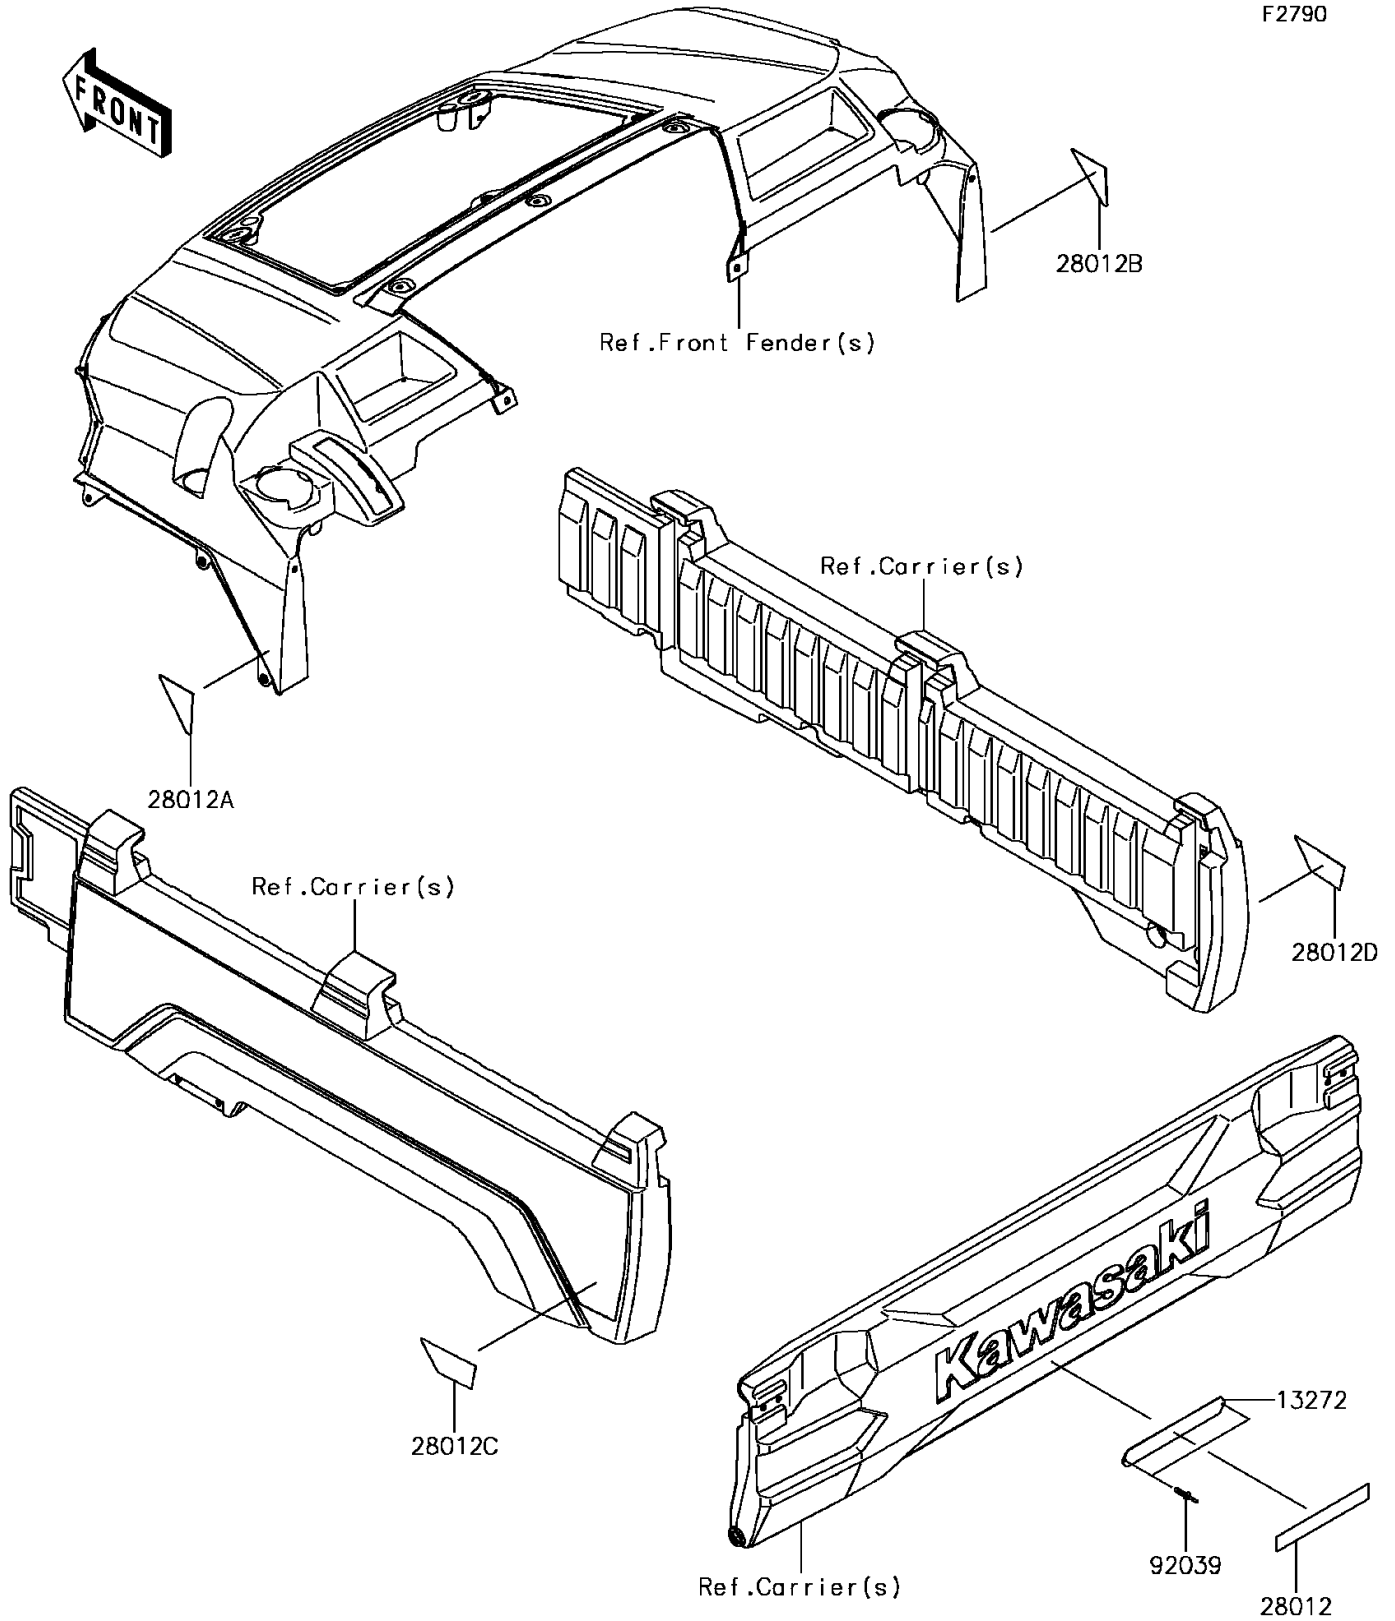

# 2017 Mule PRO-FX EPS LE PARTS DIAGRAM

Reflectors(CN)

F2790

## 2017 Mule PRO-FX EPS LE PARTS LIST

### Reflectors(CN)

ITEM NAME	PART NUMBER	QUANTITY
PLATE,REFLECTOR (Ref # 13272)	13272-1819	1
REFLECTOR-REFLEX,RR,RED (Ref # 28012)	28012-0023	1
REFLECTOR-REFLEX,LH,YELLOW (Ref # 28012A)	28012-0031	1
REFLECTOR-REFLEX,RH,YELLOW (Ref # 28012B)	28012-0032	1
REFLECTOR-REFLEX,LH,RED (Ref # 28012C)	28012-0037	1
REFLECTOR-REFLEX,RH,RED (Ref # 28012D)	28012-0038	1
RIVET,3.2X14.2 (Ref # 92039)	92039-0744	2