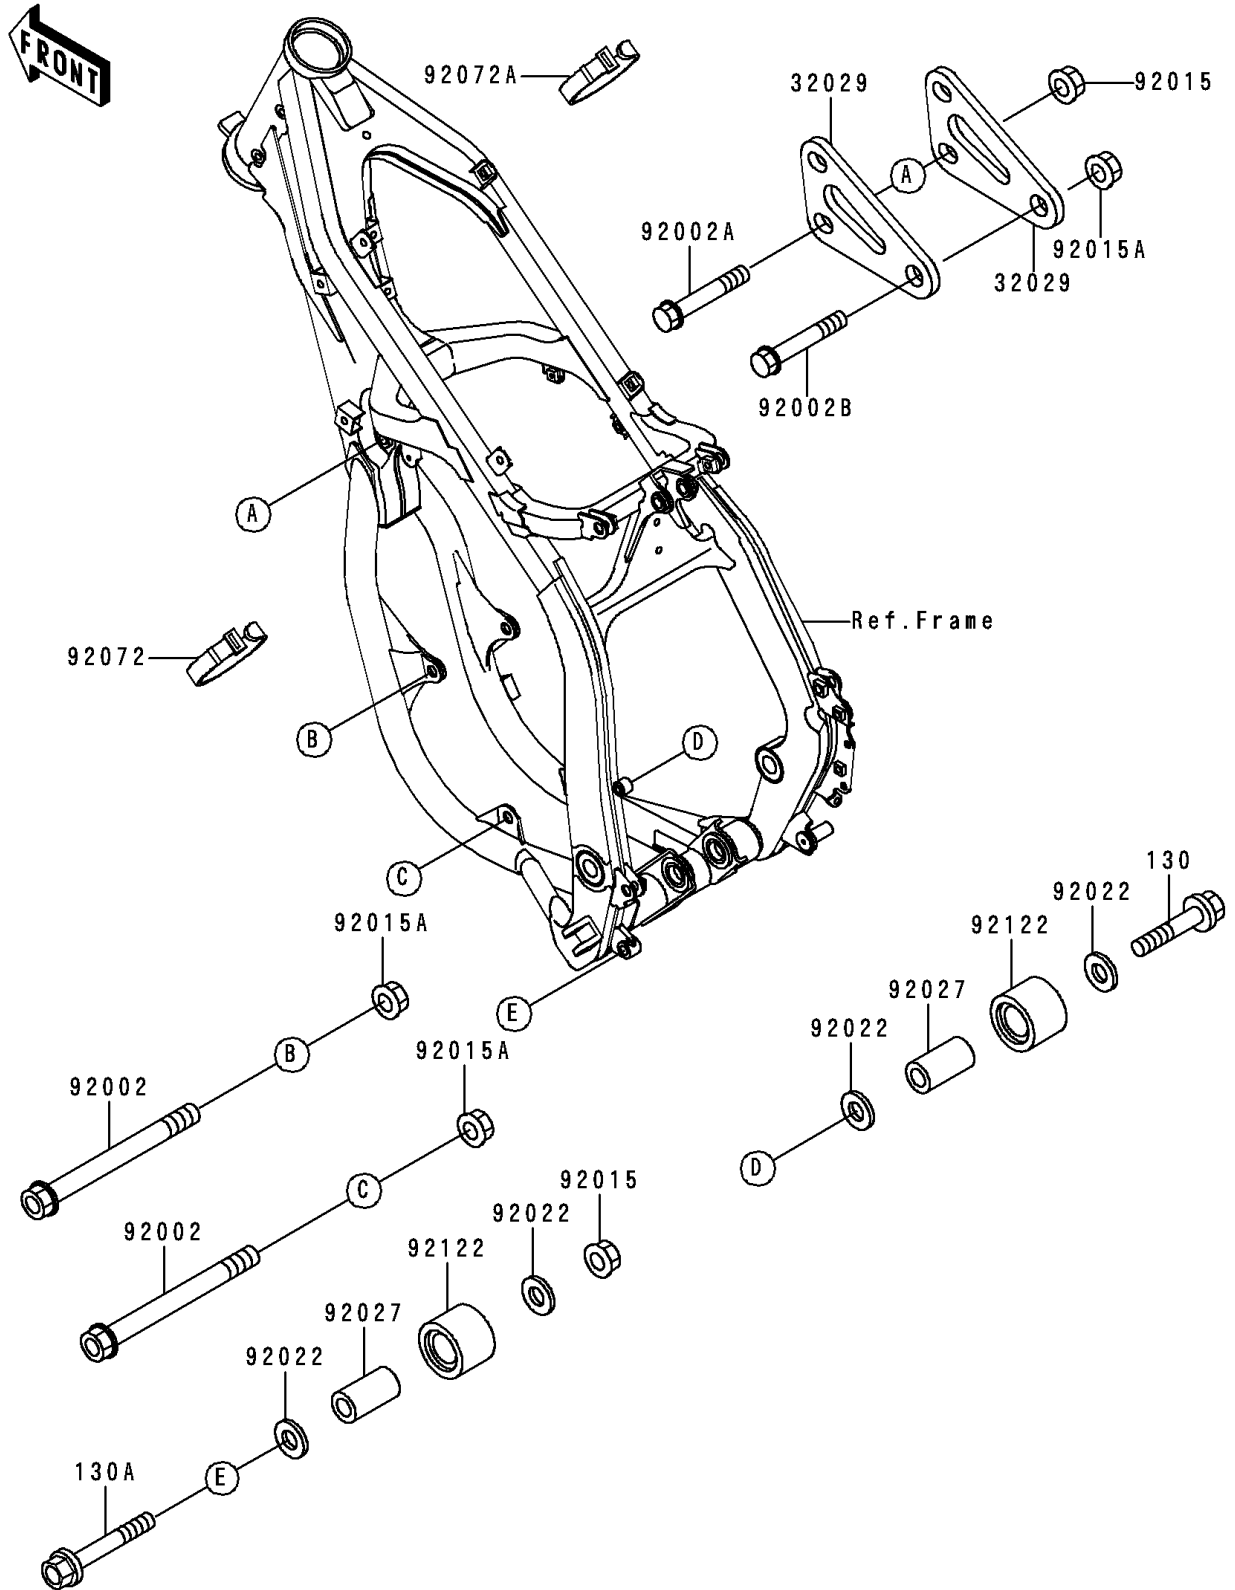

1996 KX125 PARTS DIAGRAM

Frame Fittings

F2131

1996 KX125 PARTS LIST

Frame Fittings

ITEM NAME	PART NUMBER	QUANTITY
BOLT-FLANGED,8X40 (Ref # 130)	130G0840	1
BOLT-FLANGED,8X55 (Ref # 130A)	130G0855	1
BRACKET-ENGINE (Ref # 32029)	32029-1896	2
BOLT,FLANGED,10X105 (Ref # 92002)	92002-1491	2
BOLT,FLANGED,8X52 (Ref # 92002A)	92002-1857	2
BOLT,FLANGED,10X53 (Ref # 92002B)	92002-1936	1
NUT,8MM (Ref # 92015)	92015-1432	3
NUT,FLANGED,10MM (Ref # 92015A)	92015-1502	3
WASHER,8.5X22X1.5 (Ref # 92022)	92022-1629	4
COLLAR,CHAIN ROLLER (Ref # 92027)	92027-1670	2
BAND,L=149 (Ref # 92072)	92072-031	1
BAND,L=186 (Ref # 92072A)	92072-056	2
ROLLER,CHAIN GUIDE (Ref # 92122)	92122-1153	2