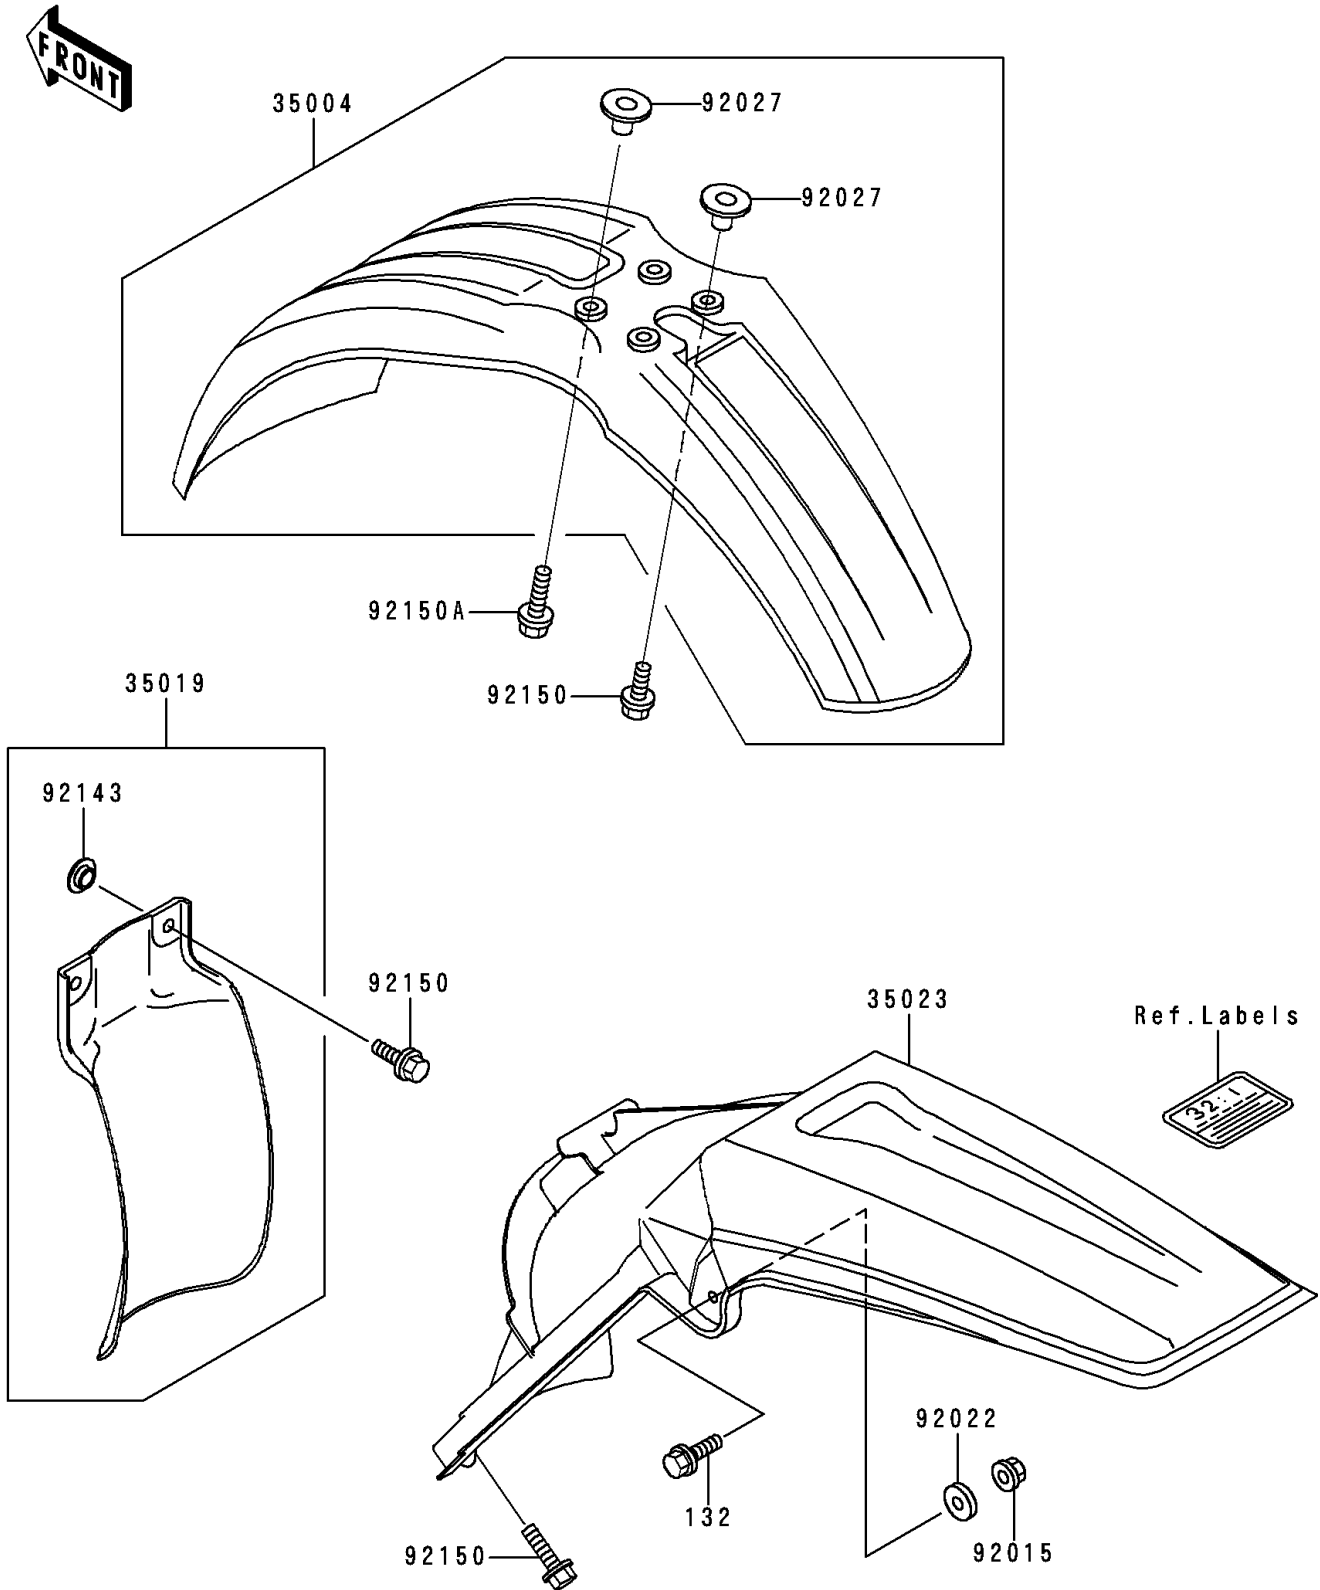

1996 KX125 PARTS DIAGRAM

Fenders

F2170

1996 KX125 PARTS LIST

Fenders

ITEM NAME	PART NUMBER	QUANTITY
BOLT-FLANGED-SMALL (Ref # 132)	132G0620	1
FENDER-FRONT,L.GREEN (Ref # 35004)	35004-1318-6W	1
FLAP,AIR FILTER,WHITE (Ref # 35019)	35019-1252-RZ	1
FENDER-REAR,L.GREEN (Ref # 35023)	35023-1362-6W	1
NUT,FLANGED,6MM (Ref # 92015)	92015-1078	1
WASHER,6.5X22X1.6 (Ref # 92022)	92022-237	1
COLLAR (Ref # 92027)	92027-1936	4
COLLAR (Ref # 92143)	92143-1196	2
BOLT,6X20 (Ref # 92150)	92150-1339	6
BOLT,FLANGED,6X30 (Ref # 92150A)	92150-1486	2