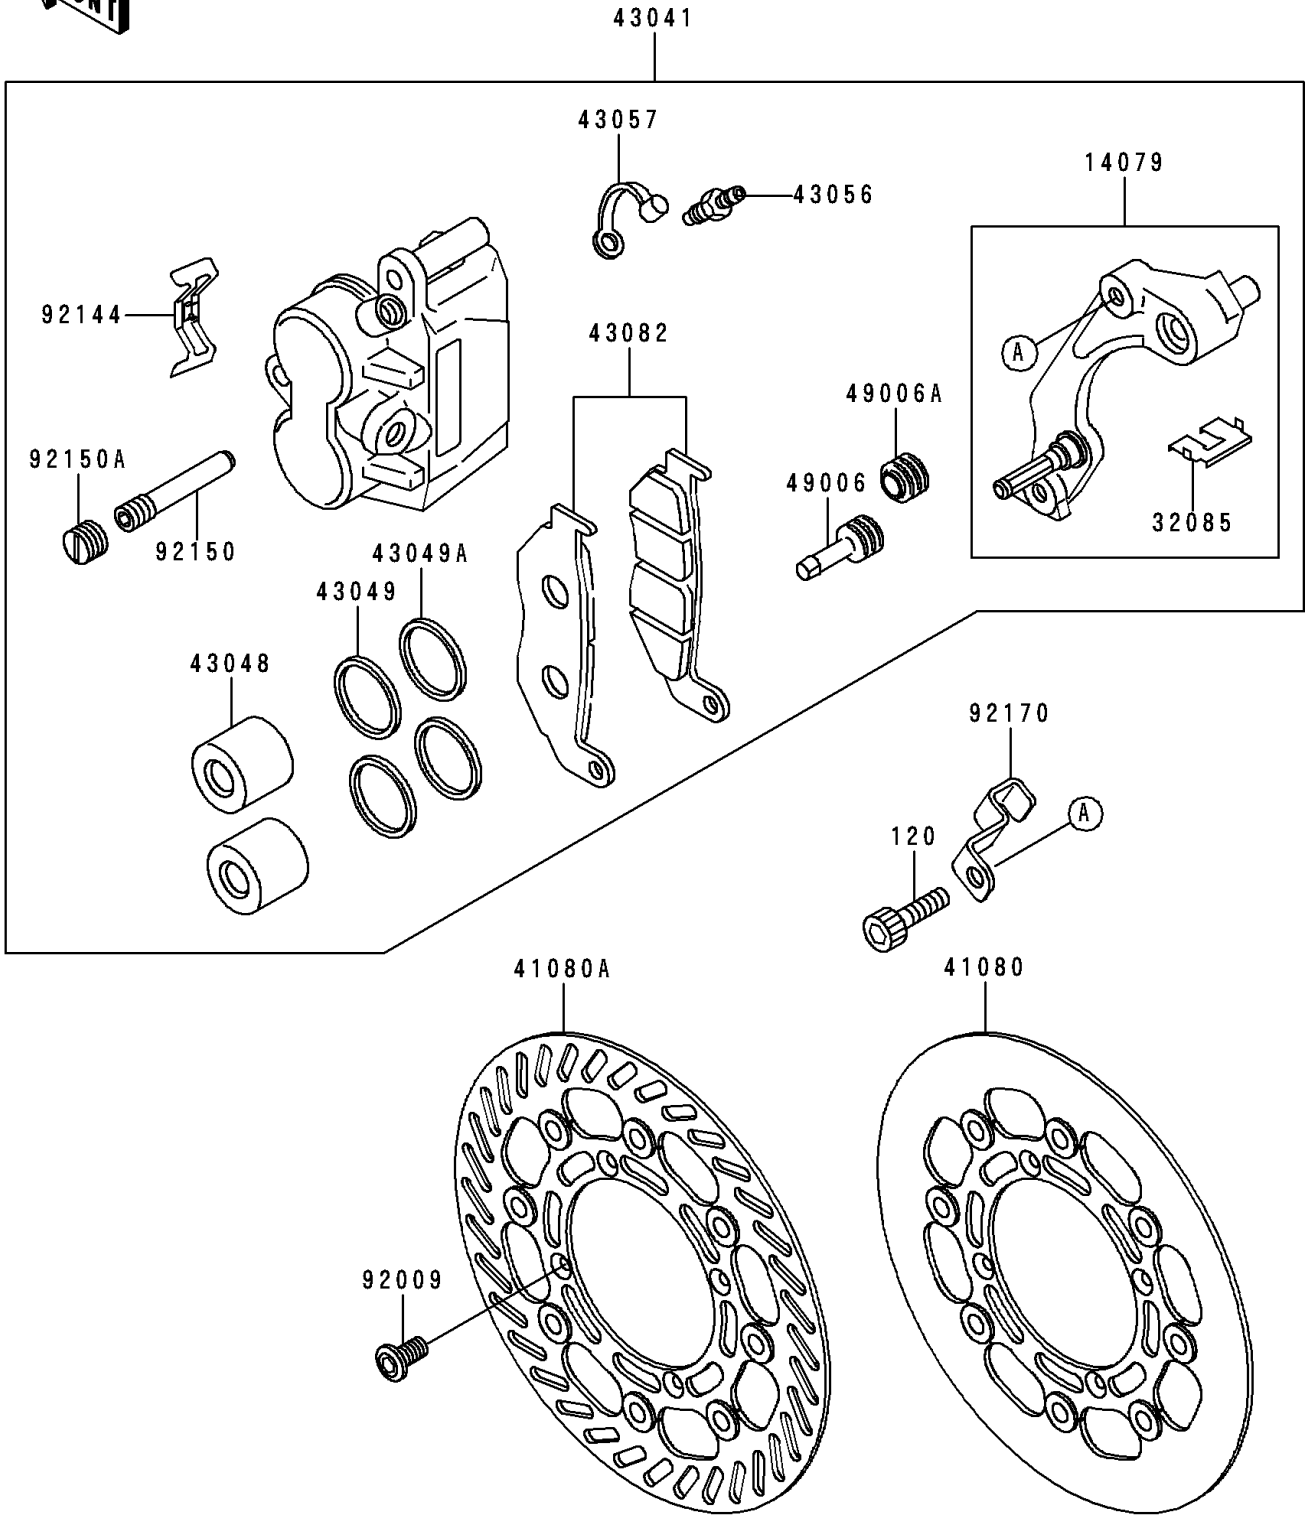

1996 KX125 PARTS DIAGRAM

Front Brake

F2292

1996 KX125 PARTS LIST

Front Brake

ITEM NAME	PART NUMBER	QUANTITY
BOLT-SOCKET,8X40 (Ref # 120)	120P0840	2
HOLDER-ASSY,FRONT CALIPER (Ref # 14079)	14079-1097	1
STOPPER,PAD (Ref # 32085)	32085-1361	1
DISC,FR (Ref # 41080)	41080-1365	1
DISC,FR (Ref # 41080A)	41080-1387	1
CALIPER-ASSY,FR,LH (Ref # 43041)	43041-1576	1
PISTON-CALIPER (Ref # 43048)	43048-1064	2
PACKING,PISTON SEAL (Ref # 43049)	43049-1060	2
PACKING,PISTON SEAL (Ref # 43049A)	43049-1061	2
BREATHER-BRAKE (Ref # 43056)	43056-1055	1
CAP-BREATHER (Ref # 43057)	43057-1001	1
PAD-ASSY-BRAKE (Ref # 43082)	43082-1172	1
BOOT,CALIPER (Ref # 49006)	49006-1088	1
BOOT,CALIPER (Ref # 49006A)	49006-1242	1
SCREW,6X14 (Ref # 92009)	92009-1546	4
SPRING,PAD (Ref # 92144)	92144-1721	1
BOLT,HANGER (Ref # 92150)	92150-1691	1
BOLT,PLUG (Ref # 92150A)	92150-1692	1
CLAMP,HOSE (Ref # 92170)	92170-1404	1