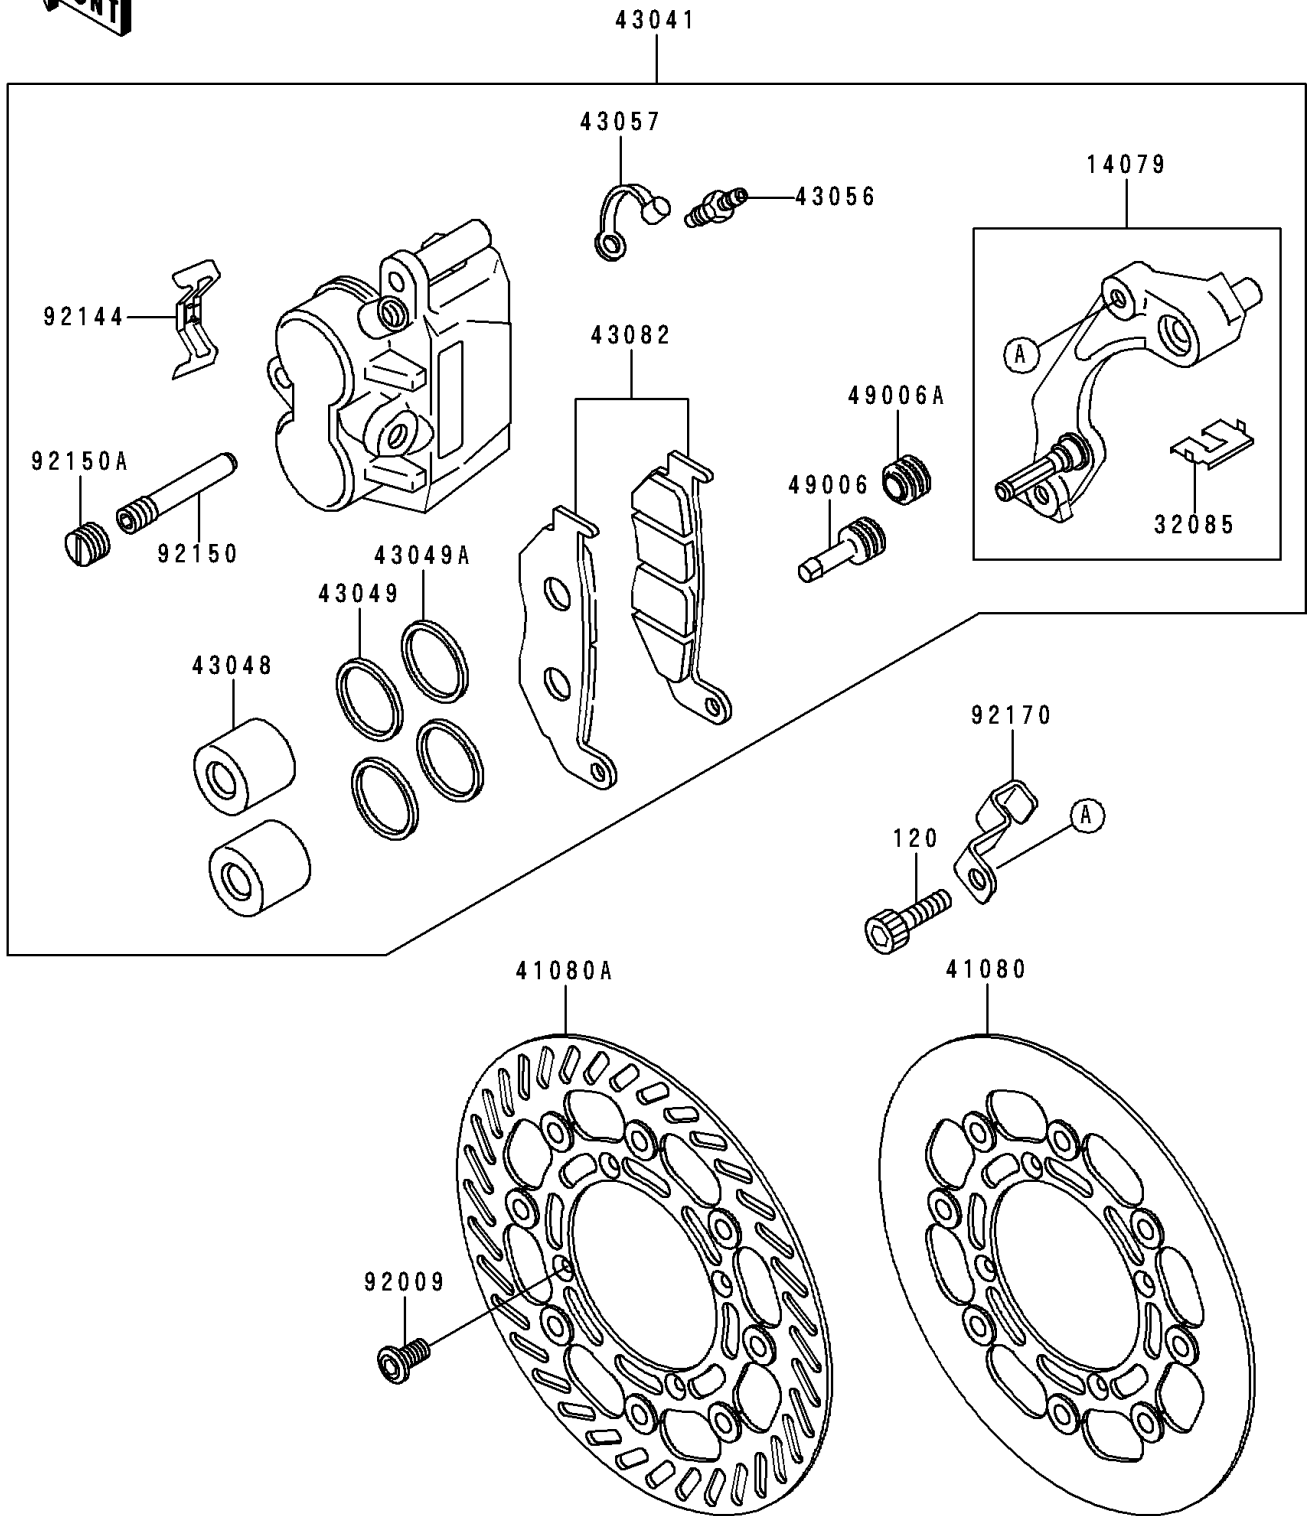

1996 KX125 PARTS DIAGRAM

Front Brake

F2292

1996 KX125 PARTS LIST

Front Brake

ITEM NAME	PART NUMBER	QUANTITY
BOLT-SOCKET,8X40 (Ref # 120)	120P0840	2
HOLDER-ASSY,FRONT CALIPER (Ref # 14079)	14079-1097	1
STOPPER,PAD (Ref # 32085)	32085-1361	1
DISC,FR (Ref # 41080)	41080-1365	1
DISC,FR (Ref # 41080A)	41080-1387	1
CALIPER-ASSY,FR,LH (Ref # 43041)	43041-1576	1
PISTON-CALIPER (Ref # 43048)	43048-1064	2
PACKING,PISTON SEAL (Ref # 43049)	43049-1060	2
PACKING,PISTON SEAL (Ref # 43049A)	43049-1061	2
BREATHER-BRAKE (Ref # 43056)	43056-1055	1
CAP-BREATHER (Ref # 43057)	43057-1001	1
PAD-ASSY-BRAKE (Ref # 43082)	43082-1172	1
BOOT,CALIPER (Ref # 49006)	49006-1088	1
BOOT,CALIPER (Ref # 49006A)	49006-1242	1
SCREW,6X14 (Ref # 92009)	92009-1546	4
SPRING,PAD (Ref # 92144)	92144-1721	1
BOLT,HANGER (Ref # 92150)	92150-1691	1
BOLT,PLUG (Ref # 92150A)	92150-1692	1
CLAMP,HOSE (Ref # 92170)	92170-1404	1