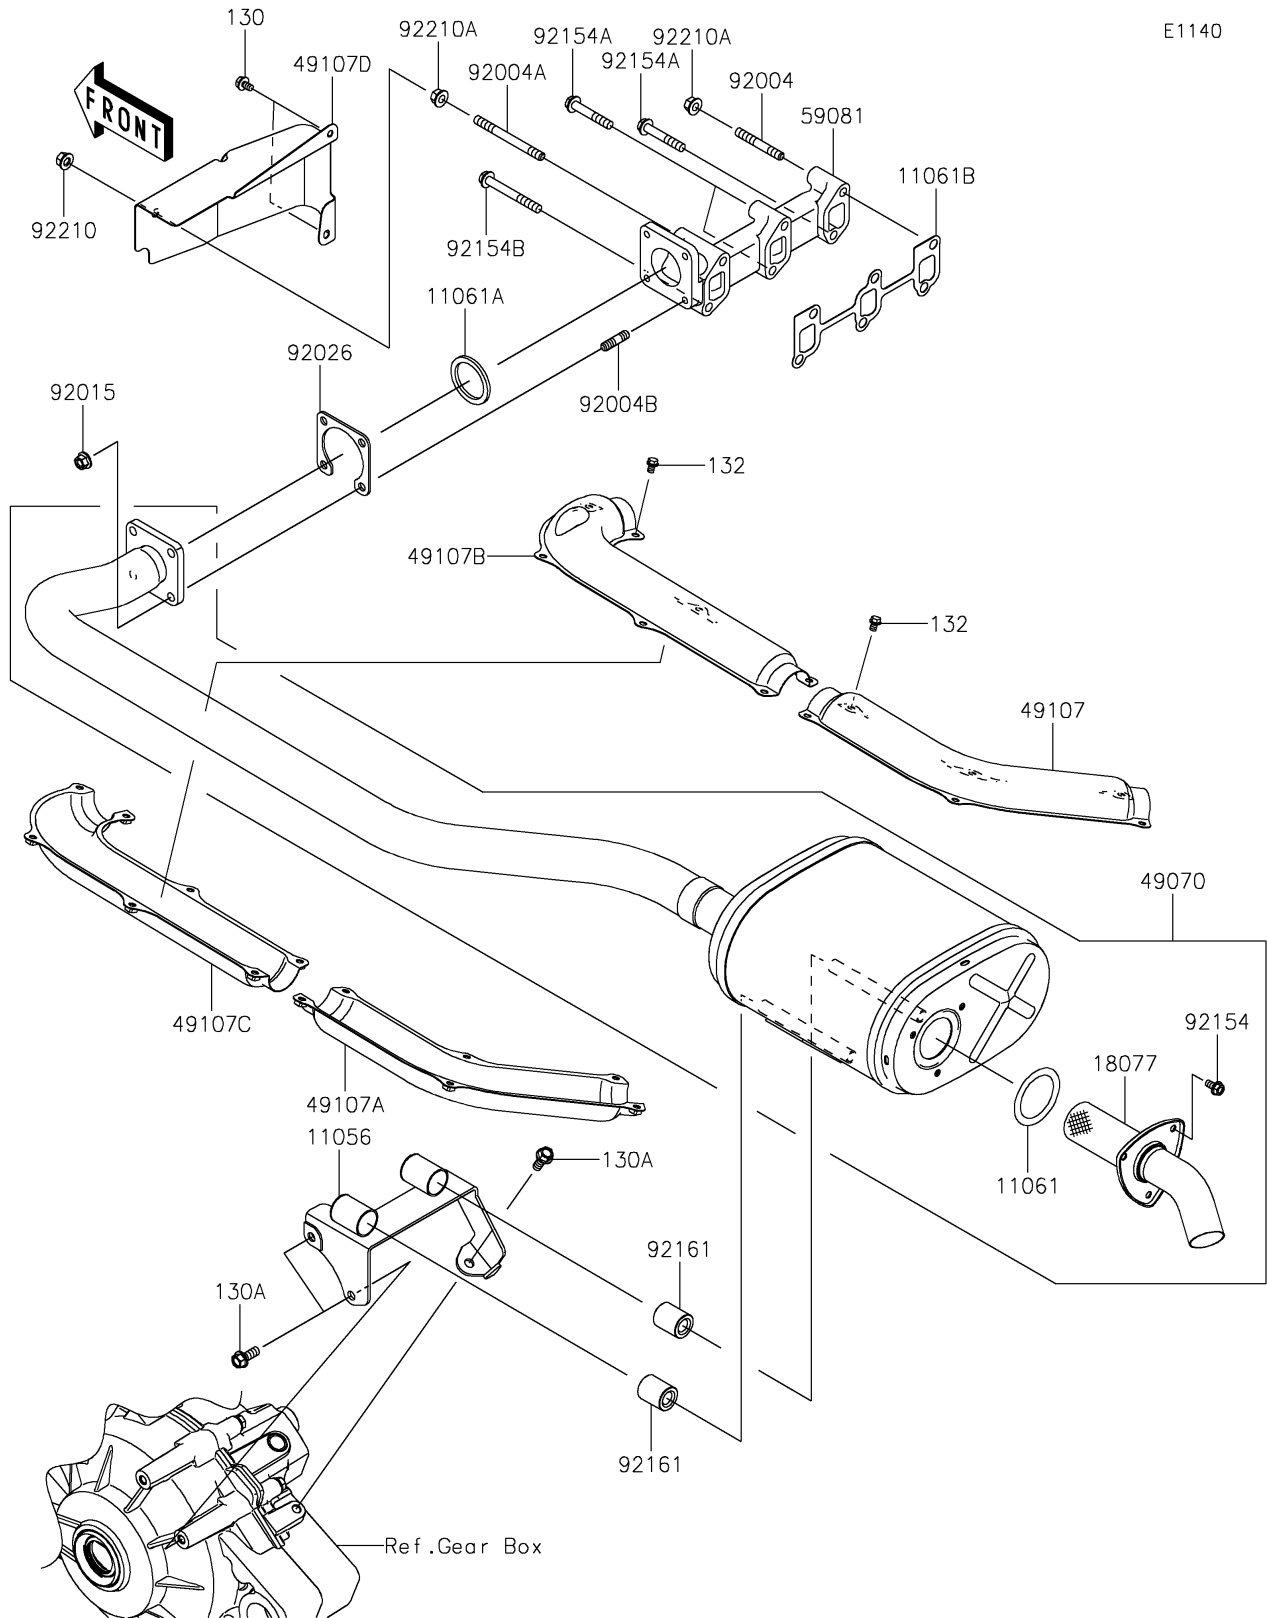

2018 MULE PRO-DXT™ DIESEL PARTS DIAGRAM

Muffler(s)

E1140

2018 MULE PRO-DXT™ DIESEL PARTS LIST

Muffler(s)

ITEM NAME	PART NUMBER	QUANTITY
BRACKET,MUFFLER MOUNT (Ref # 11056)	11056-7806	1
GASKET,EXHAUST PIPE (Ref # 11061)	11061-0013	1
GASKET,EXHAUST HOLDER (Ref # 11061A)	11061-0989	1
GASKET,EXHAUST MANIFOLD (Ref # 11061B)	11061-1194	1
BOLT-FLANGED,6X10 (Ref # 130)	130BA0610	2
BOLT-FLANGED,8X20 (Ref # 130A)	130BA0820	3
BOLT-FLANGED-SMALL,6X8 (Ref # 132)	132BD0608	13
ARRESTER-SPARK (Ref # 18077)	18077-0040	1
MUFFLER-COMP (Ref # 49070)	49070-0844	1
COVER-EXHAUST PIPE,RR,UPP (Ref # 49107)	49107-0771	1
COVER-EXHAUST PIPE,RR,LWR (Ref # 49107A)	49107-0772	1
COVER-EXHAUST PIPE,FR,UPP (Ref # 49107B)	49107-0773	1
COVER-EXHAUST PIPE,FR,LWR (Ref # 49107C)	49107-0774	1
COVER-EXHAUST PIPE (Ref # 49107D)	49107-0786	1
MANIFOLD-EXHAUST (Ref # 59081)	59081-0295	1
STUD,8X50 (Ref # 92004)	92004-0746	1
STUD,8X80 (Ref # 92004A)	92004-0747	1
STUD,8X22 (Ref # 92004B)	92004-0748	4
NUT,8MM (Ref # 92015)	92015-1402	4
SPACER (Ref # 92026)	92026-0817	1
BOLT,FLANGED,6X12 (Ref # 92154)	92154-0852	3
BOLT,FLANGED,8X50 (Ref # 92154A)	92154-1990	3
BOLT,FLANGED,8X71 (Ref # 92154B)	92154-1991	1
DAMPER (Ref # 92161)	92161-0961	2
NUT,8MM (Ref # 92210)	92210-1456	1
NUT,8MM (Ref # 92210A)	92210-1473	2