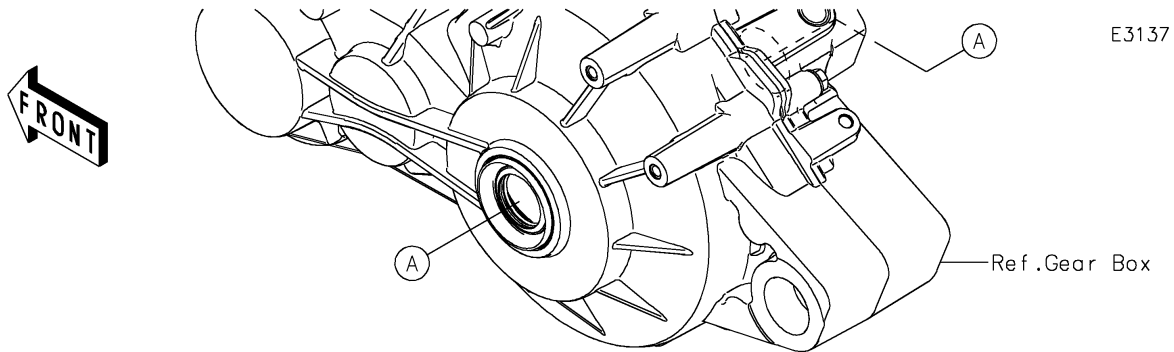

# 2018 MULE PRO-DXT™ DIESEL PARTS DIAGRAM

Drive Shaft-Rear

### Drive Shaft-Rear

ITEM NAME	PART NUMBER	QUANTITY
BOOT,INSIDE (Ref # 49006)	49006-0585	2
BOOT,OUTSIDE (Ref # 49006A)	49006-0586	2
JOINT-BALL,RR,LH (Ref # 59266)	59266-0049	1
JOINT-BALL,RR,RH (Ref # 59266A)	59266-0050	1