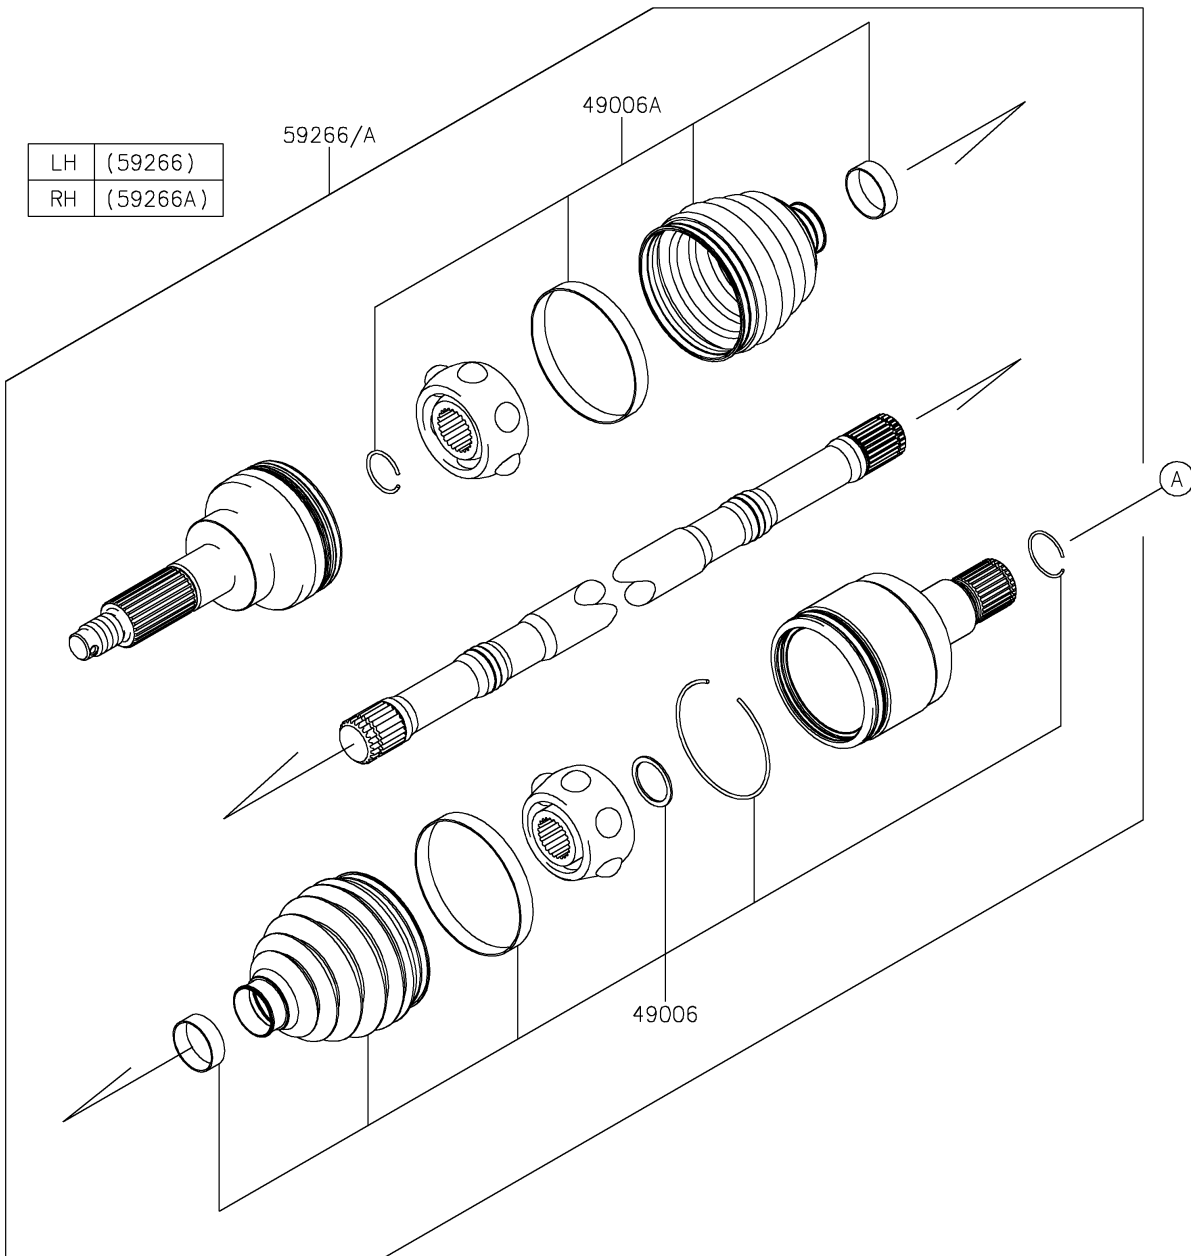

# 2018 MULE PRO-DXT™ DIESEL PARTS DIAGRAM

Drive Shaft-Rear

## 2018 MULE PRO-DXT™ DIESEL PARTS LIST

### Drive Shaft-Rear

ITEM NAME	PART NUMBER	QUANTITY
BOOT,INSIDE (Ref # 49006)	49006-0585	2
BOOT,OUTSIDE (Ref # 49006A)	49006-0586	2
JOINT-BALL,RR,LH (Ref # 59266)	59266-0049	1
JOINT-BALL,RR,RH (Ref # 59266A)	59266-0050	1