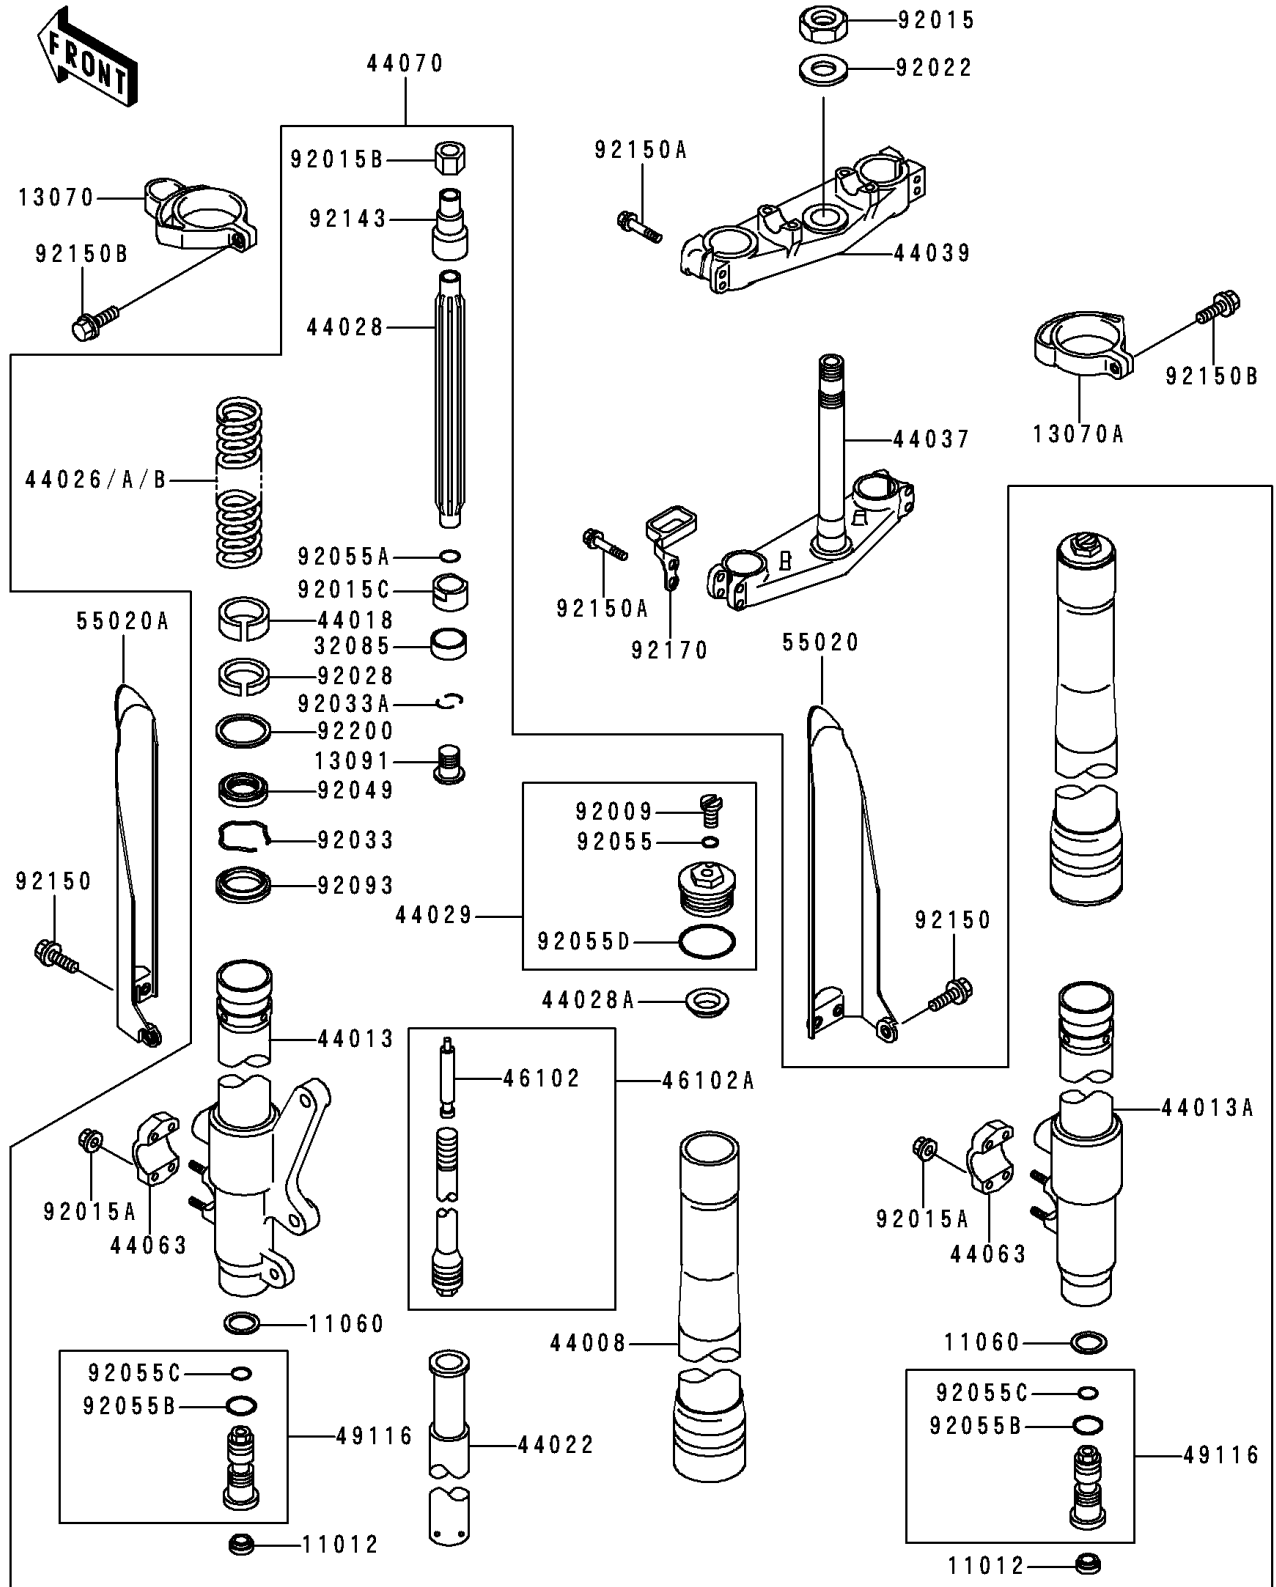

1996 KX125 PARTS DIAGRAM

Front Fork

F2340

1996 KX125 PARTS LIST

Front Fork

ITEM NAME	PART NUMBER	QUANTITY
CAP (Ref # 11012)	11012-1692	2
GASKET (Ref # 11060)	11060-1707	2
GUIDE,PROTECTOR,LH,J.S.VIOLET (Ref # 13070)	13070-1289-RE	1
GUIDE,PROTECTOR,RH,J.S.VIOLET (Ref # 13070A)	13070-1290-RE	1
HOLDER (Ref # 13091)	13091-1651	2
STOPPER (Ref # 32085)	32085-1323	2
PIPE-FORK OUTER,A.N.GOLD (Ref # 44008)	44008-1037-14	2
PIPE-FORK INNER,LH (Ref # 44013)	44013-1413	1
PIPE-FORK INNER,RH (Ref # 44013A)	44013-1414	1
PISTON-FORK,INNER PIPE (Ref # 44018)	44018-1059	2
CYLINDER-FORK (Ref # 44022)	44022-1309	2
SPRING-FRONT FORK,K=0.38 (Ref # 44026)	44026-1588	2
SPRING-FRONT FORK,K=0.365 (Ref # 44026A)	44026-1596	2
SPRING-FRONT FORK,K=0.39 (Ref # 44026B)	44026-1597	2
GUIDE-FORK SPRING (Ref # 44028)	44028-1096	2
GUIDE-FORK SPRING (Ref # 44028A)	44028-1097	2
SEAT-FORK SPRING (Ref # 44029)	44029-1159	2
HOLDER-FORK UNDER (Ref # 44037)	44037-1338	1
HOLDER-FORK UPPER (Ref # 44039)	44039-1263	1
HOLDER-FRONT AXLE (Ref # 44063)	44063-1060	2
DAMPER-ASSY,FORK,J.S.VIOLET (Ref # 44070)	44070-1417-RE	1
ROD,FORK,INNER (Ref # 46102)	46102-1340	2
ROD,FORK,ASSY (Ref # 46102A)	46102-1387	2
VALVE-ASSY,FORK (Ref # 49116)	49116-1138	2
GUARD,FORK,RH,J.S.VIOLET (Ref # 55020)	55020-1493-RE	1
GUARD,FORK,LH,J.S.VIOLET (Ref # 55020A)	55020-1554-RE	1
SCREW (Ref # 92009)	92009-1568	2
NUT,24MM (Ref # 92015)	92015-1057	1
NUT,FLANGED,6MM (Ref # 92015A)	92015-1078	8