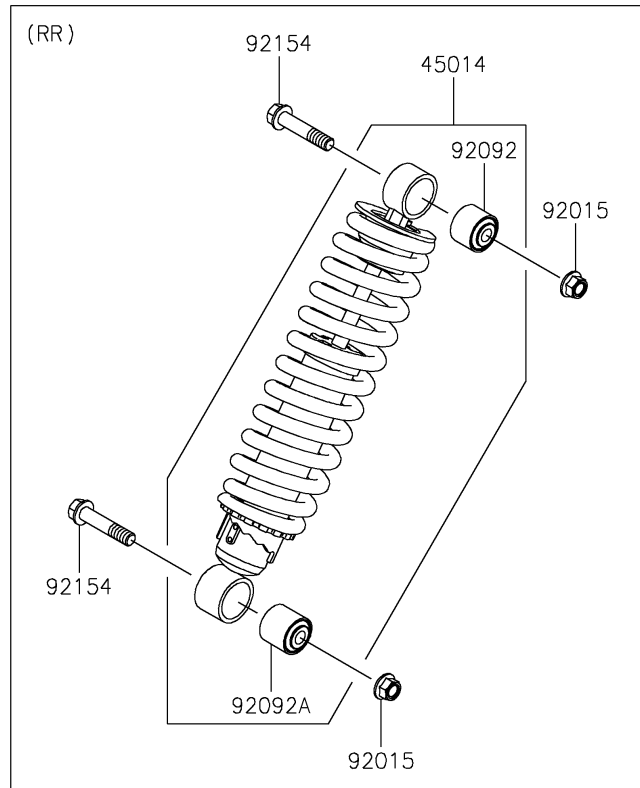

2017 MULE PRO-DXT™ DIESEL PARTS DIAGRAM

Shock Absorber(s)

F2280

2017 MULE PRO-DXT™ DIESEL PARTS LIST

Shock Absorber(s)

ITEM NAME	PART NUMBER	QUANTITY
SHOCKABSORBER,RR (Ref # 45014)	45014-0537	2
SHOCKABSORBER,FR (Ref # 45014A)	45014-0558	2
NUT,LOCK,FLANGED,12MM (Ref # 92015)	92015-1433	8
BUSHING-RUBBER,UPP (Ref # 92092)	92092-0034	4
BUSHING-RUBBER,LWR (Ref # 92092A)	92092-0035	4
BOLT,FLANGED,12X58 (Ref # 92154)	92154-1319	8