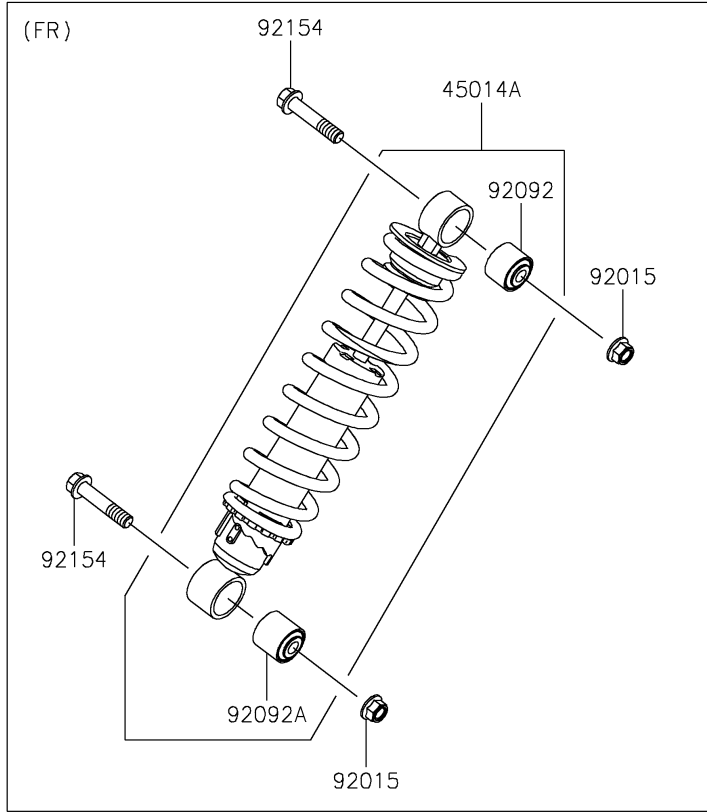

2017 MULE PRO-DXT™ DIESEL PARTS DIAGRAM

Shock Absorber(s)

F2280

2017 MULE PRO-DXT™ DIESEL PARTS LIST

Shock Absorber(s)

ITEM NAME	PART NUMBER	QUANTITY
SHOCKABSORBER,RR (Ref # 45014)	45014-0537	2
SHOCKABSORBER,FR (Ref # 45014A)	45014-0558	2
NUT,LOCK,FLANGED,12MM (Ref # 92015)	92015-1433	8
BUSHING-RUBBER,UPP (Ref # 92092)	92092-0034	4
BUSHING-RUBBER,LWR (Ref # 92092A)	92092-0035	4
BOLT,FLANGED,12X58 (Ref # 92154)	92154-1319	8