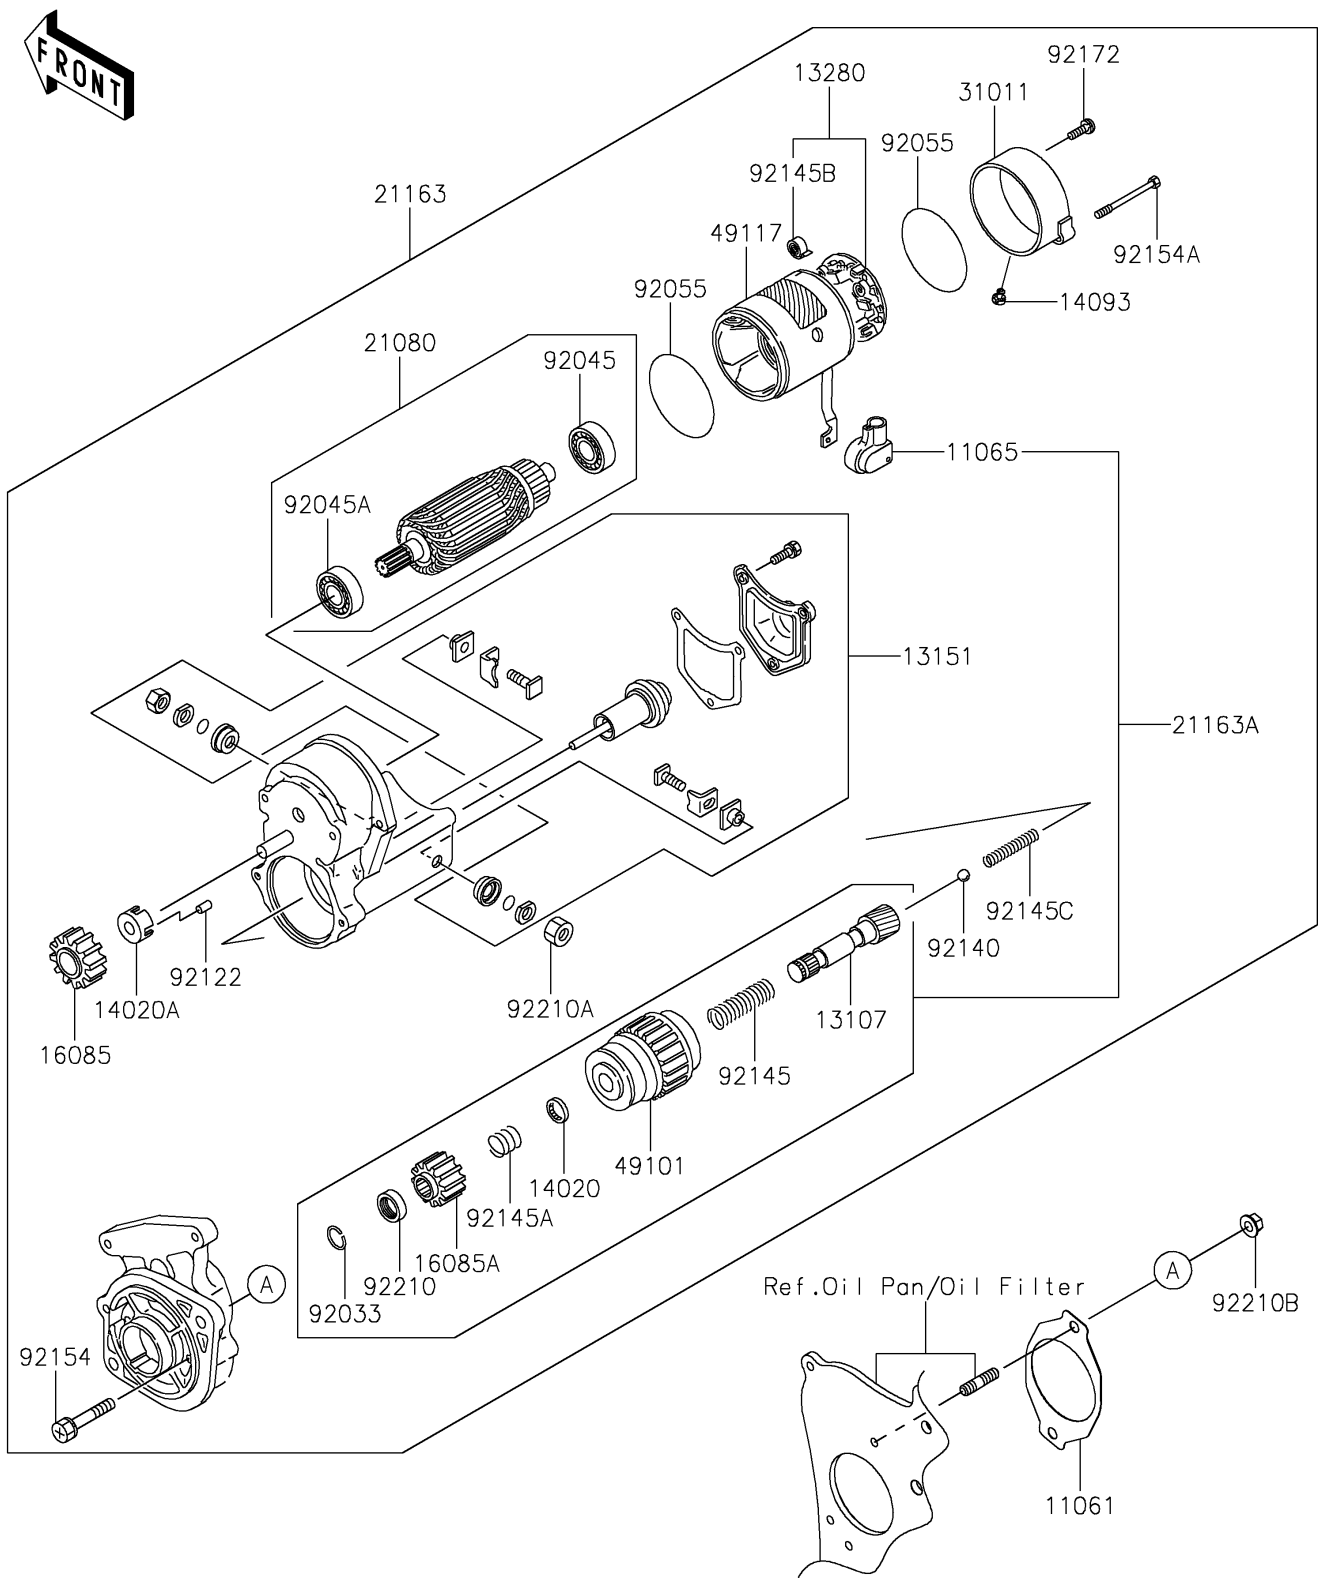

# 2017 MULE PRO-DXT™ EPS DIESEL PARTS DIAGRAM

Starter Motor

E1840

## 2017 MULE PRO-DXT™ EPS DIESEL PARTS LIST

### Starter Motor

ITEM NAME	PART NUMBER	QUANTITY
GASKET,STARTER (Ref # 11061)	11061-1195	1
CAP (Ref # 11065)	11065-0939	1
SHAFT (Ref # 13107)	13107-0841	1
SWITCH-COMP,MAGNET (Ref # 13151)	13151-0573	1
HOLDER (Ref # 13280)	13280-0863	1
RETAINER (Ref # 14020)	14020-0020	1
RETAINER (Ref # 14020A)	14020-0021	1
COVER (Ref # 14093)	14093-0449	1
GEAR,PINION (Ref # 16085)	16085-0649	1
GEAR,PINION (Ref # 16085A)	16085-0652	1
ARMATURE (Ref # 21080)	21080-0010	1
STARTER-ELECTRIC (Ref # 21163)	21163-0752	1
STARTER-ELECTRIC (Ref # 21163A)	21163-0753	1
FRAME (Ref # 31011)	31011-0029	1
CLUTCH,STARTER (Ref # 49101)	49101-0002	1
YOKE (Ref # 49117)	49117-0593	1
RING-SNAP (Ref # 92033)	92033-0775	1
BEARING-BALL (Ref # 92045)	92045-0808	1
BEARING-BALL (Ref # 92045A)	92045-0809	1
RING-O (Ref # 92055)	92055-0863	2
ROLLER (Ref # 92122)	92122-0048	5
BALL (Ref # 92140)	92140-0017	1
SPRING (Ref # 92145)	92145-1713	1
SPRING (Ref # 92145A)	92145-1714	1
SPRING (Ref # 92145B)	92145-1715	4
SPRING (Ref # 92145C)	92145-1716	1
BOLT (Ref # 92154)	92154-2072	2
BOLT (Ref # 92154A)	92154-2073	2
SCREW (Ref # 92172)	92172-0988	2

### Starter Motor

ITEM NAME	PART NUMBER	QUANTITY
NUT (Ref # 92210)	92210-1470	1
NUT (Ref # 92210A)	92210-1472	1
NUT,8MM (Ref # 92210B)	92210-1473	2