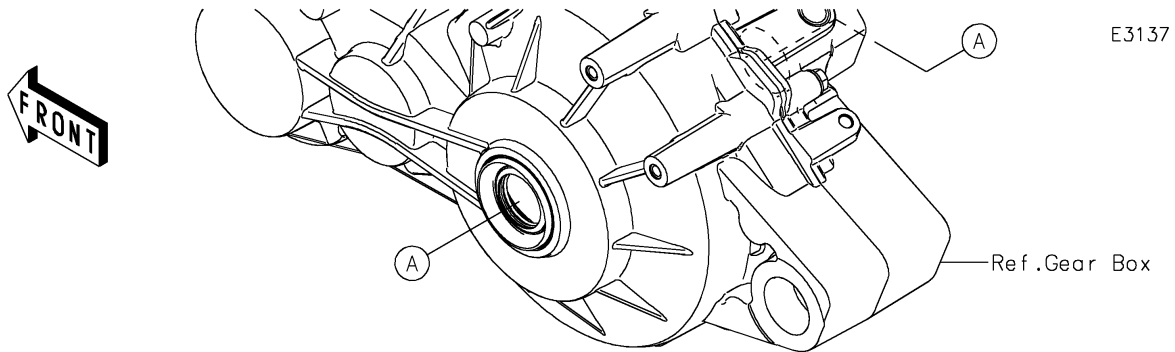

# 2018 MULE PRO-DXT™ EPS DIESEL PARTS DIAGRAM

Drive Shaft-Rear

### Drive Shaft-Rear

ITEM NAME	PART NUMBER	QUANTITY
BOOT,INSIDE (Ref # 49006)	49006-0585	2
BOOT,OUTSIDE (Ref # 49006A)	49006-0586	2
JOINT-BALL,RR,LH (Ref # 59266)	59266-0049	1
JOINT-BALL,RR,RH (Ref # 59266A)	59266-0050	1