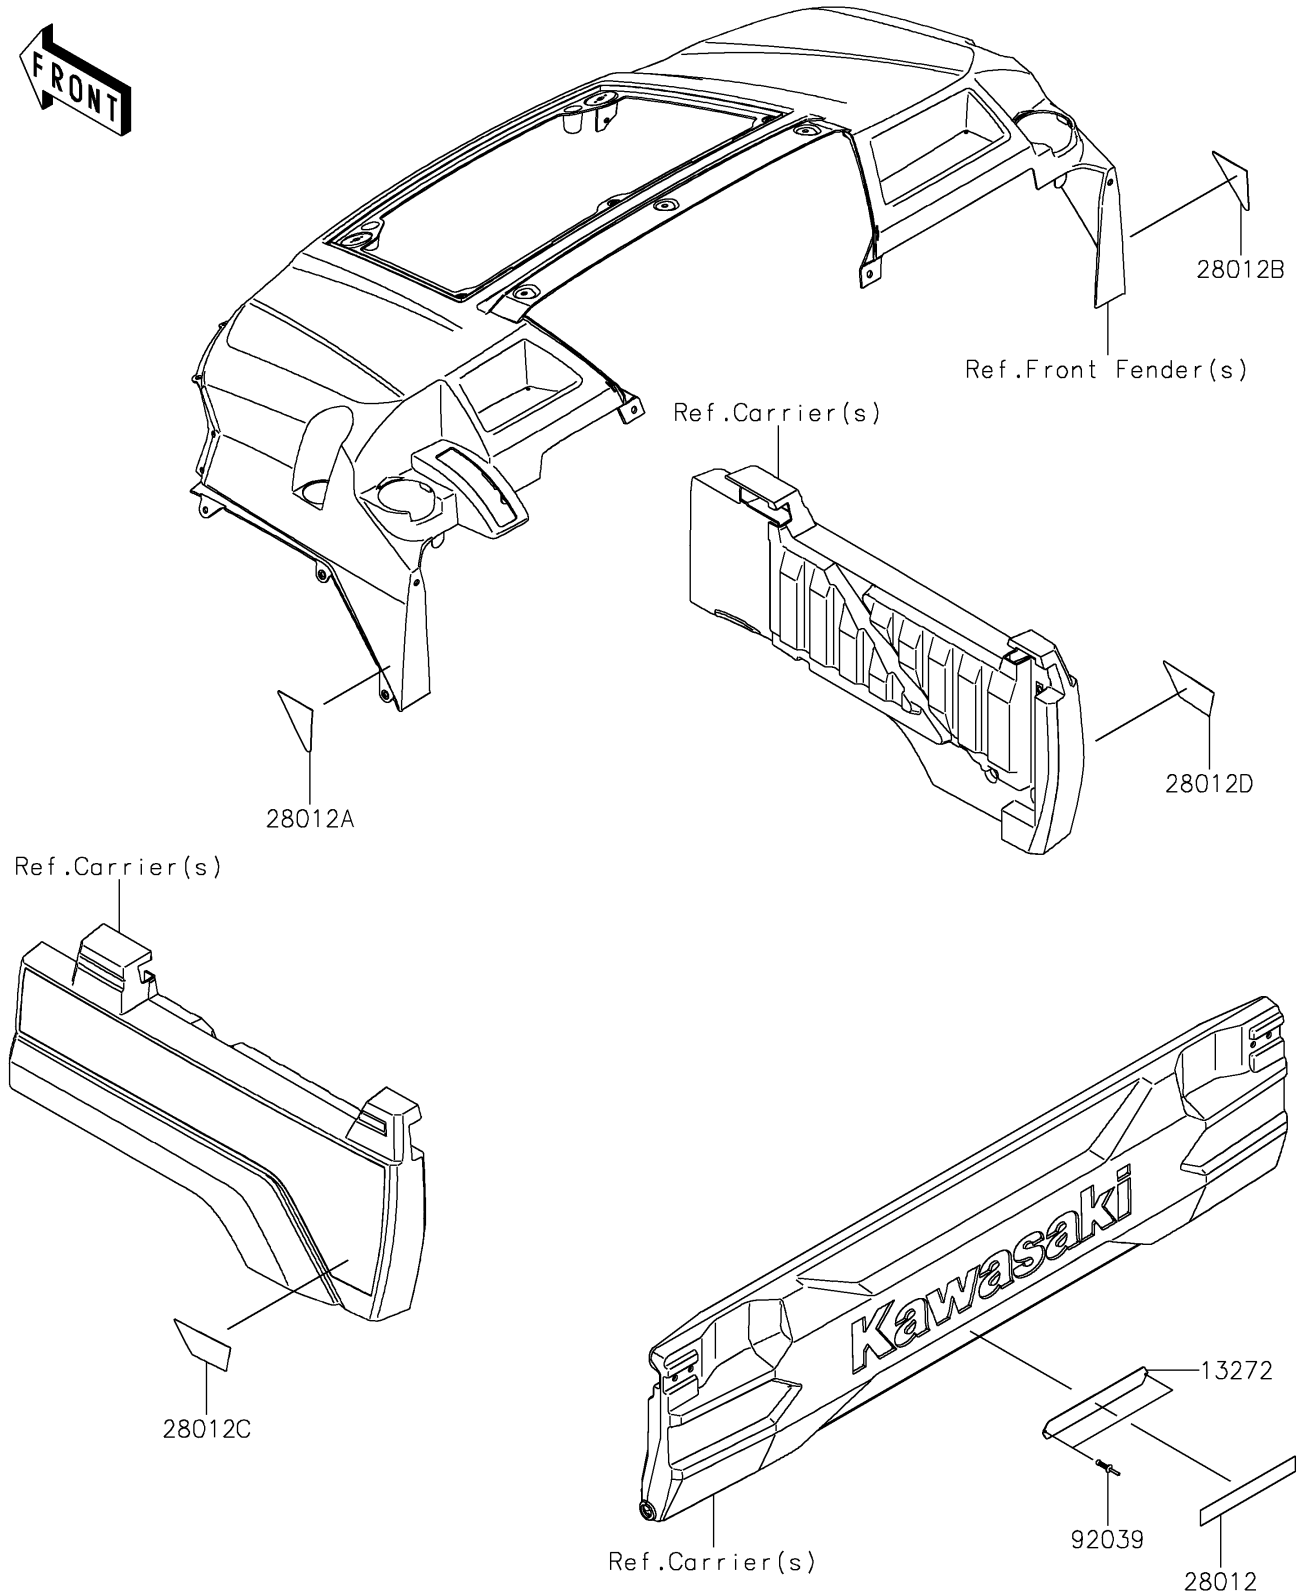

2020 MULE PRO-DXT™ EPS DIESEL PARTS DIAGRAM

Reflectors(CN)

F2790

2020 MULE PRO-DXT™ EPS DIESEL PARTS LIST

Reflectors(CN)

ITEM NAME	PART NUMBER	QUANTITY
PLATE,REFLECTOR (Ref # 13272)	13272-1819	1
REFLECTOR-REFLEX,RR,RED (Ref # 28012)	28012-0023	1
REFLECTOR-REFLEX,LH,YELLOW (Ref # 28012A)	28012-0031	1
REFLECTOR-REFLEX,RH,YELLOW (Ref # 28012B)	28012-0032	1
REFLECTOR-REFLEX,LH,RED (Ref # 28012C)	28012-0037	1
REFLECTOR-REFLEX,RH,RED (Ref # 28012D)	28012-0038	1
RIVET,3.2X14.2 (Ref # 92039)	92039-0744	2