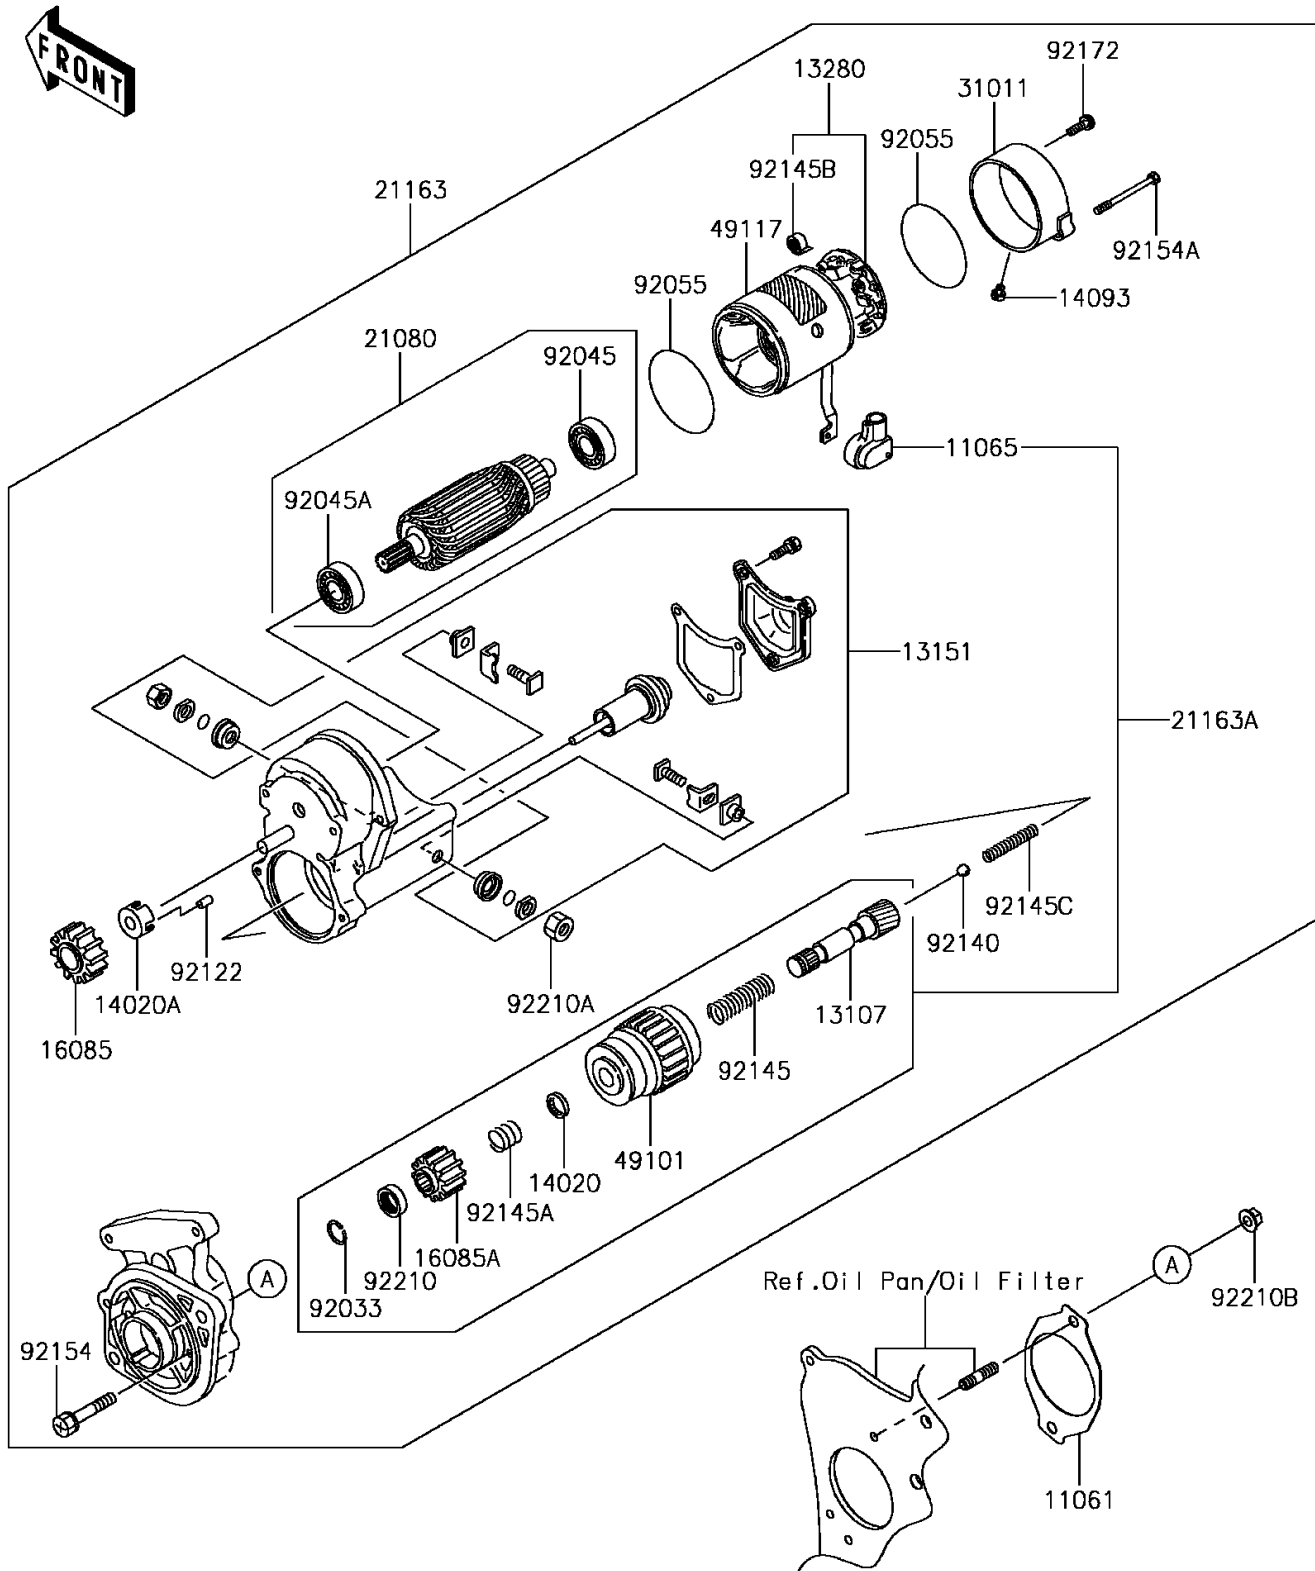

2017 MULE PRO-DXT™ EPS LE DIESEL PARTS DIAGRAM

Starter Motor

E1840

2017 MULE PRO-DXT™ EPS LE DIESEL PARTS LIST

Starter Motor

ITEM NAME	PART NUMBER	QUANTITY
GASKET,STARTER (Ref # 11061)	11061-1195	1
CAP (Ref # 11065)	11065-0939	1
SHAFT (Ref # 13107)	13107-0841	1
SWITCH-COMP,MAGNET (Ref # 13151)	13151-0573	1
HOLDER (Ref # 13280)	13280-0863	1
RETAINER (Ref # 14020)	14020-0020	1
RETAINER (Ref # 14020A)	14020-0021	1
COVER (Ref # 14093)	14093-0449	1
GEAR,PINION (Ref # 16085)	16085-0649	1
GEAR,PINION (Ref # 16085A)	16085-0652	1
ARMATURE (Ref # 21080)	21080-0010	1
STARTER-ELECTRIC (Ref # 21163)	21163-0752	1
STARTER-ELECTRIC (Ref # 21163A)	21163-0753	1
FRAME (Ref # 31011)	31011-0029	1
CLUTCH,STARTER (Ref # 49101)	49101-0002	1
YOKE (Ref # 49117)	49117-0593	1
RING-SNAP (Ref # 92033)	92033-0775	1
BEARING-BALL (Ref # 92045)	92045-0808	1
BEARING-BALL (Ref # 92045A)	92045-0809	1
RING-O (Ref # 92055)	92055-0863	2
ROLLER (Ref # 92122)	92122-0048	5
BALL (Ref # 92140)	92140-0017	1
SPRING (Ref # 92145)	92145-1713	1
SPRING (Ref # 92145A)	92145-1714	1
SPRING (Ref # 92145B)	92145-1715	4
SPRING (Ref # 92145C)	92145-1716	1
BOLT (Ref # 92154)	92154-2072	2
BOLT (Ref # 92154A)	92154-2073	2
SCREW (Ref # 92172)	92172-0988	2

2017 MULE PRO-DXT™ EPS LE DIESEL PARTS LIST

Starter Motor

ITEM NAME	PART NUMBER	QUANTITY
NUT (Ref # 92210)	92210-1470	1
NUT (Ref # 92210A)	92210-1472	1
NUT,8MM (Ref # 92210B)	92210-1473	2