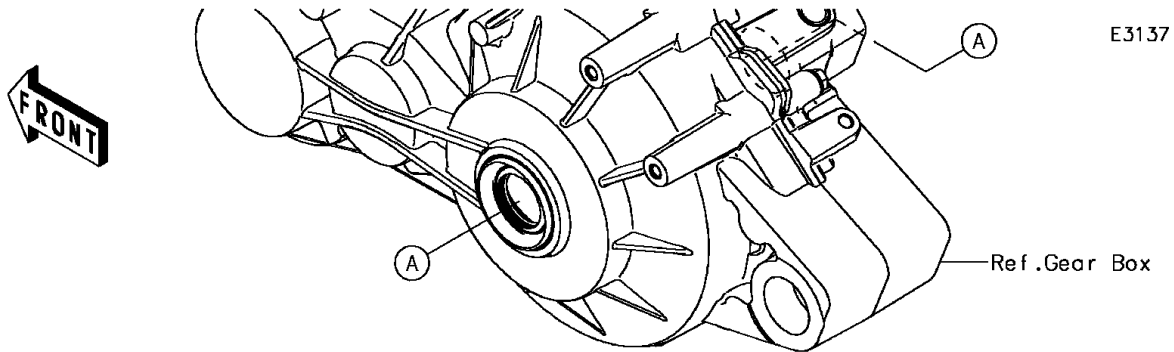

2017 MULE PRO-DXT™ EPS LE DIESEL PARTS DIAGRAM

Drive Shaft-Rear

2017 MULE PRO-DXT™ EPS LE DIESEL PARTS LIST

Drive Shaft-Rear

ITEM NAME	PART NUMBER	QUANTITY
BOOT,INSIDE (Ref # 49006)	49006-0585	2
BOOT,OUTSIDE (Ref # 49006A)	49006-0586	2
JOINT-BALL,RR,LH (Ref # 59266)	59266-0049	1
JOINT-BALL,RR,RH (Ref # 59266A)	59266-0050	1