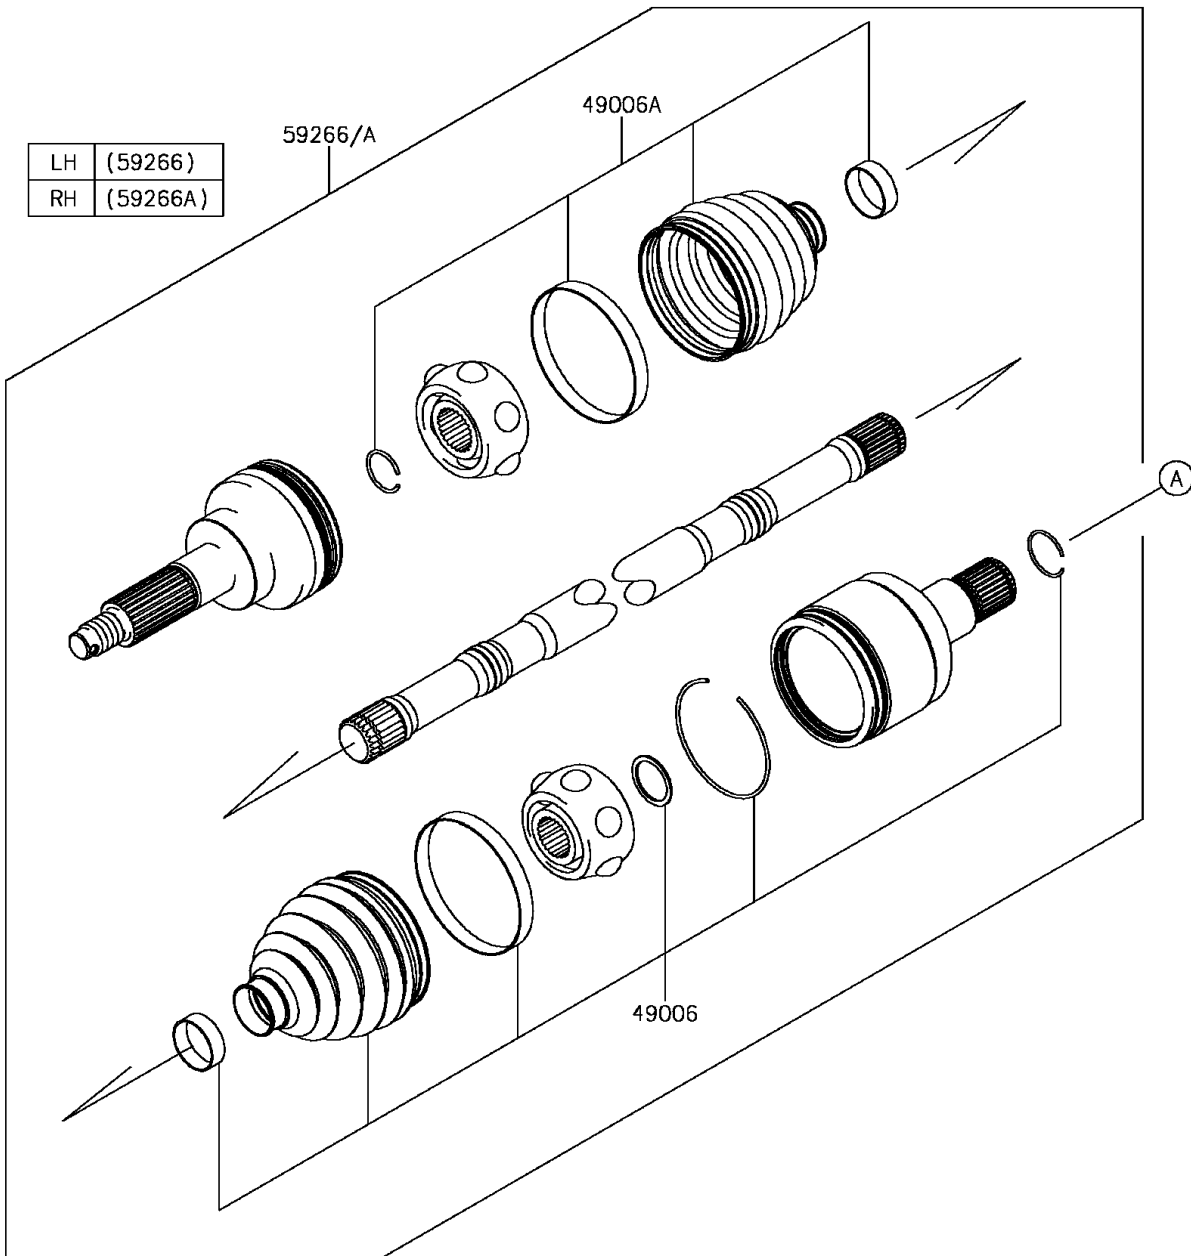

2017 MULE PRO-DXT™ EPS LE DIESEL PARTS DIAGRAM

Drive Shaft-Rear

2017 MULE PRO-DXT™ EPS LE DIESEL PARTS LIST

Drive Shaft-Rear

ITEM NAME	PART NUMBER	QUANTITY
BOOT,INSIDE (Ref # 49006)	49006-0585	2
BOOT,OUTSIDE (Ref # 49006A)	49006-0586	2
JOINT-BALL,RR,LH (Ref # 59266)	59266-0049	1
JOINT-BALL,RR,RH (Ref # 59266A)	59266-0050	1