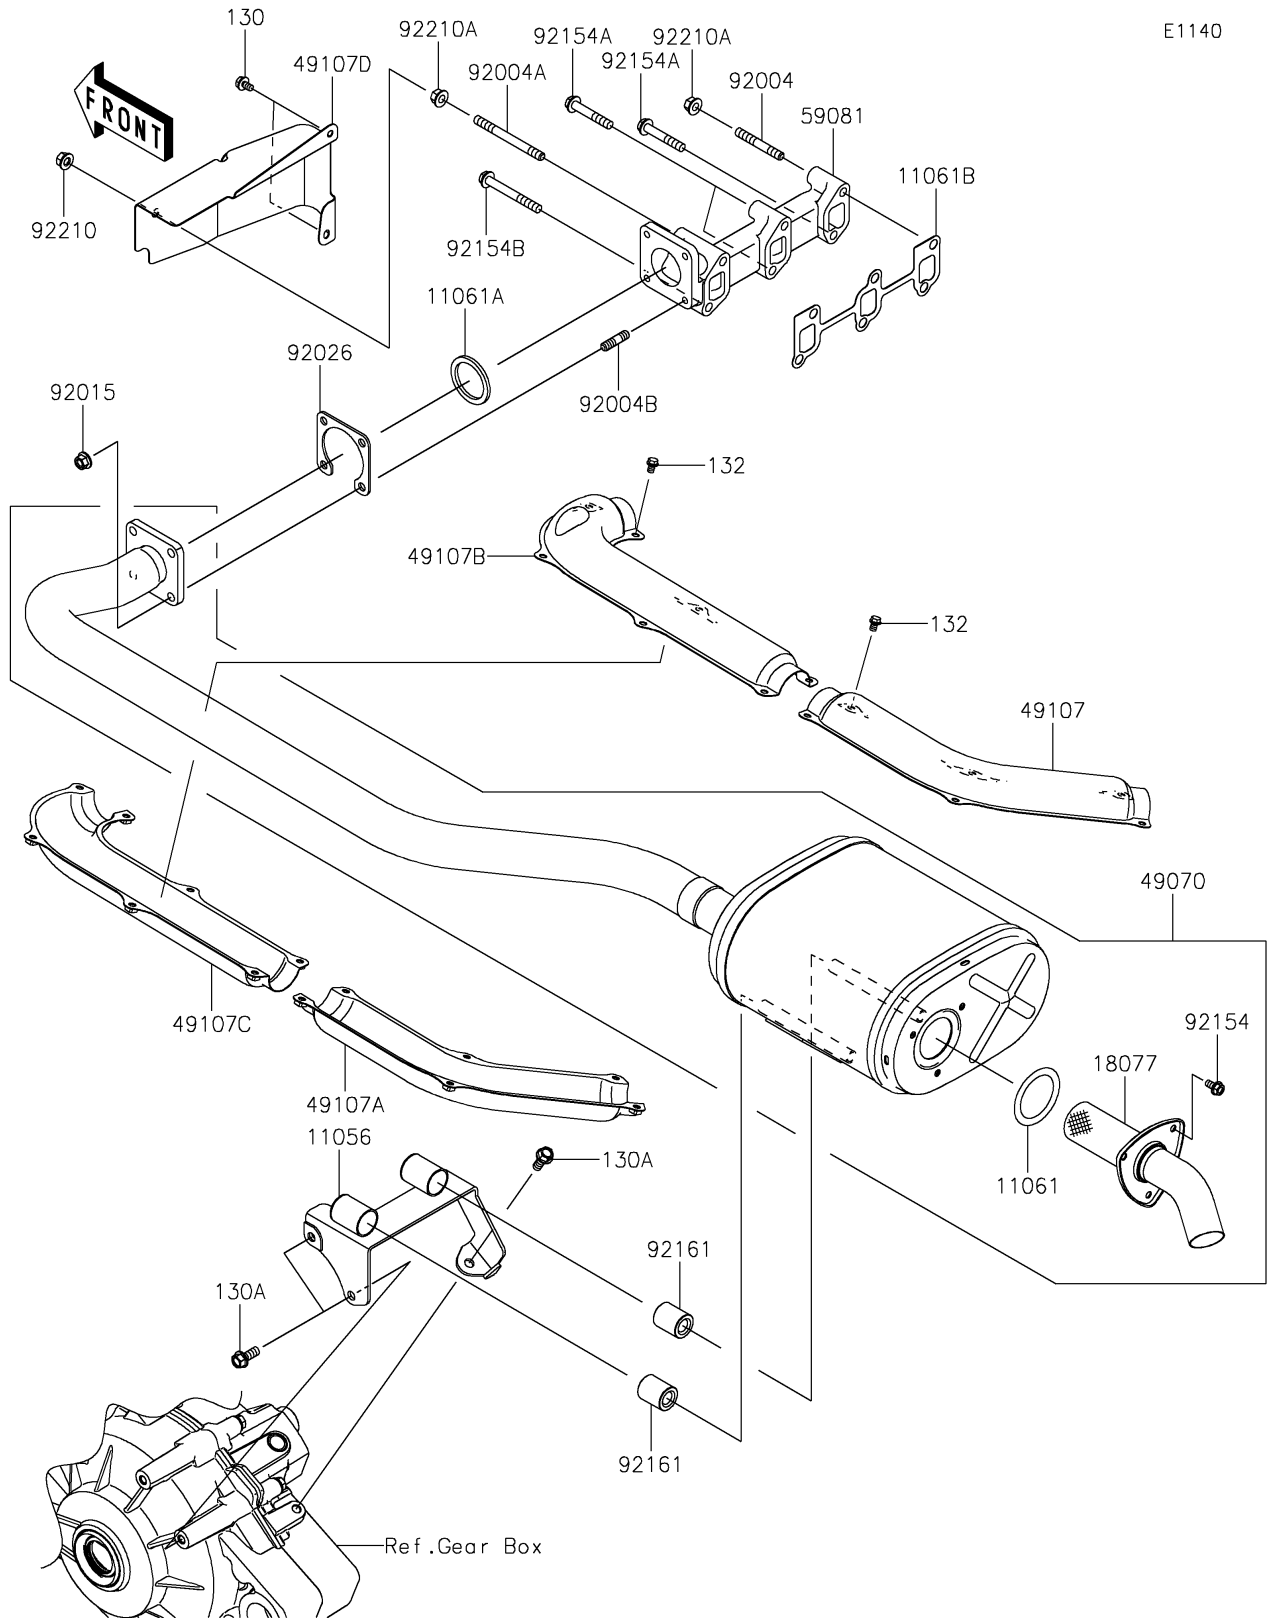

2018 MULE PRO-DX™ EPS DIESEL PARTS DIAGRAM

Muffler(s)

E1140

2018 MULE PRO-DX™ EPS DIESEL PARTS LIST

Muffler(s)

ITEM NAME	PART NUMBER	QUANTITY
BRACKET,MUFFLER MOUNT (Ref # 11056)	11056-7806	1
GASKET,EXHAUST PIPE (Ref # 11061)	11061-0013	1
GASKET,EXHAUST HOLDER (Ref # 11061A)	11061-0989	1
GASKET,EXHAUST MANIFOLD (Ref # 11061B)	11061-1194	1
BOLT-FLANGED,6X10 (Ref # 130)	130BA0610	2
BOLT-FLANGED,8X20 (Ref # 130A)	130BA0820	3
BOLT-FLANGED-SMALL,6X8 (Ref # 132)	132BD0608	13
ARRESTER-SPARK (Ref # 18077)	18077-0040	1
MUFFLER-COMP (Ref # 49070)	49070-0844	1
COVER-EXHAUST PIPE,RR,UPP (Ref # 49107)	49107-0771	1
COVER-EXHAUST PIPE,RR,LWR (Ref # 49107A)	49107-0772	1
COVER-EXHAUST PIPE,FR,UPP (Ref # 49107B)	49107-0773	1
COVER-EXHAUST PIPE,FR,LWR (Ref # 49107C)	49107-0774	1
COVER-EXHAUST PIPE (Ref # 49107D)	49107-0786	1
MANIFOLD-EXHAUST (Ref # 59081)	59081-0295	1
STUD,8X50 (Ref # 92004)	92004-0746	1
STUD,8X80 (Ref # 92004A)	92004-0747	1
STUD,8X22 (Ref # 92004B)	92004-0748	4
NUT,8MM (Ref # 92015)	92015-1402	4
SPACER (Ref # 92026)	92026-0817	1
BOLT,FLANGED,6X12 (Ref # 92154)	92154-0852	3
BOLT,FLANGED,8X50 (Ref # 92154A)	92154-1990	3
BOLT,FLANGED,8X71 (Ref # 92154B)	92154-1991	1
DAMPER (Ref # 92161)	92161-0961	2
NUT,8MM (Ref # 92210)	92210-1456	1
NUT,8MM (Ref # 92210A)	92210-1473	2