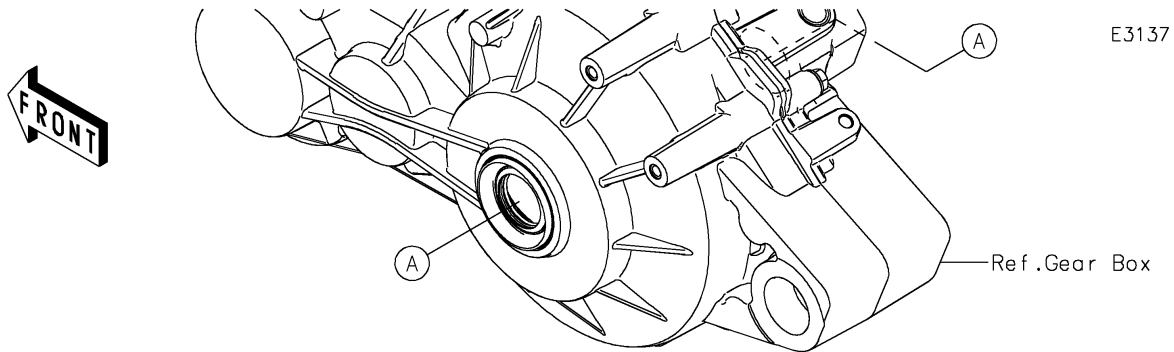

# 2020 MULE PRO-DX™ EPS DIESEL PARTS DIAGRAM

Drive Shaft-Rear

### Drive Shaft-Rear

ITEM NAME	PART NUMBER	QUANTITY
BOOT,INSIDE (Ref # 49006)	49006-0585	2
BOOT,OUTSIDE (Ref # 49006A)	49006-0586	2
JOINT-BALL,RR,LH (Ref # 59266)	59266-0049	1
JOINT-BALL,RR,RH (Ref # 59266A)	59266-0050	1