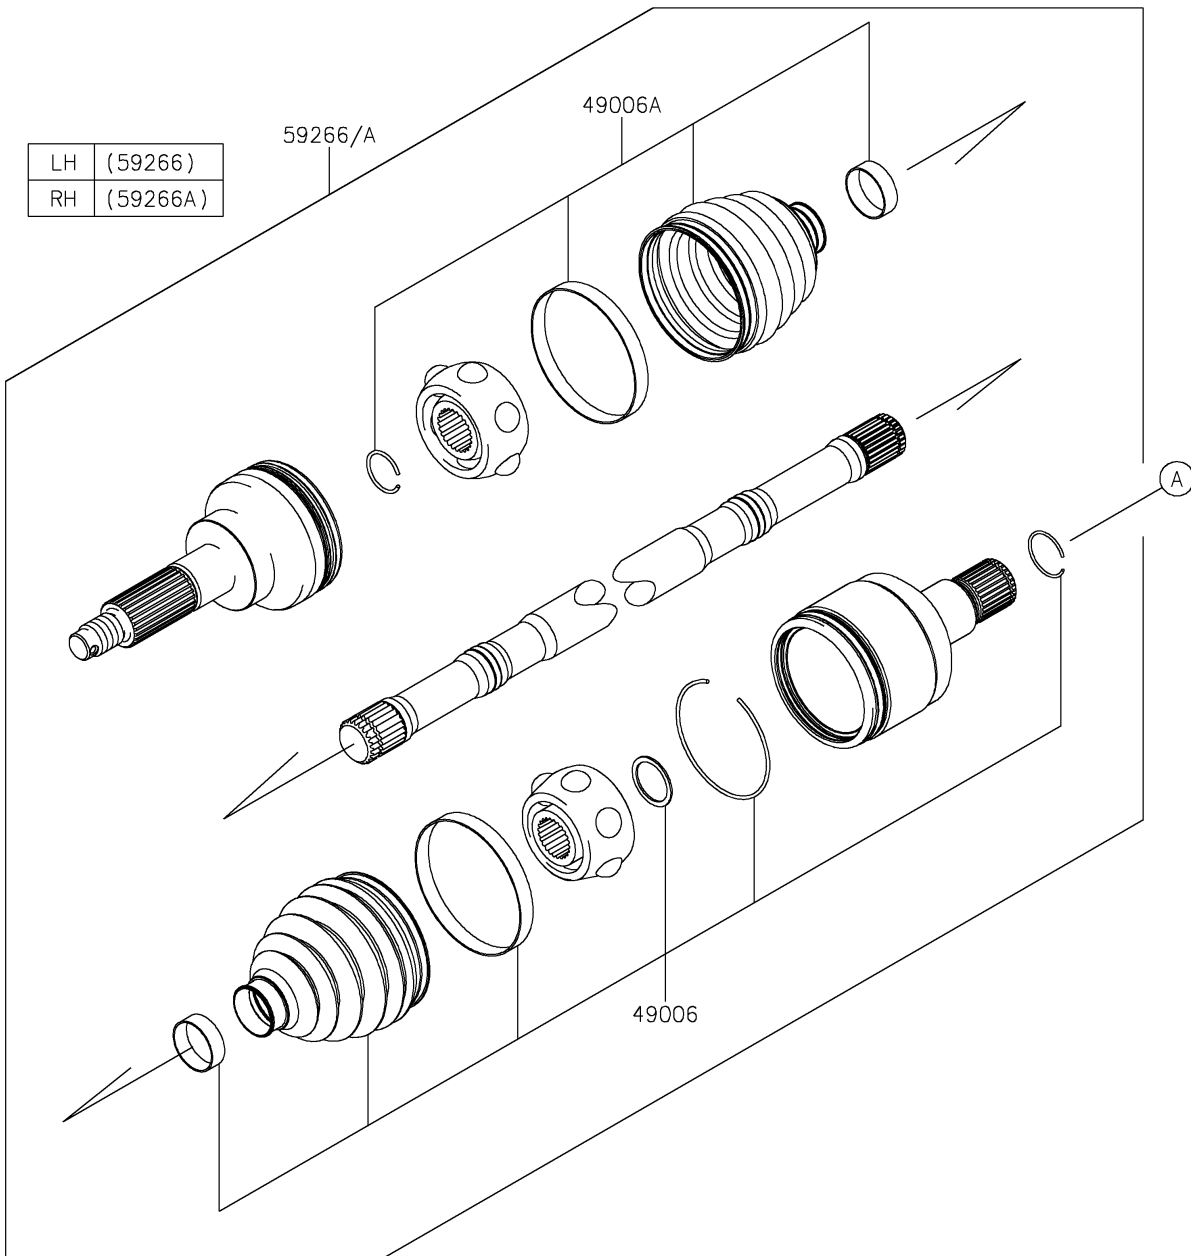

# 2020 MULE PRO-DX™ EPS DIESEL PARTS DIAGRAM

Drive Shaft-Rear

## 2020 MULE PRO-DX™ EPS DIESEL PARTS LIST

### Drive Shaft-Rear

ITEM NAME	PART NUMBER	QUANTITY
BOOT,INSIDE (Ref # 49006)	49006-0585	2
BOOT,OUTSIDE (Ref # 49006A)	49006-0586	2
JOINT-BALL,RR,LH (Ref # 59266)	59266-0049	1
JOINT-BALL,RR,RH (Ref # 59266A)	59266-0050	1