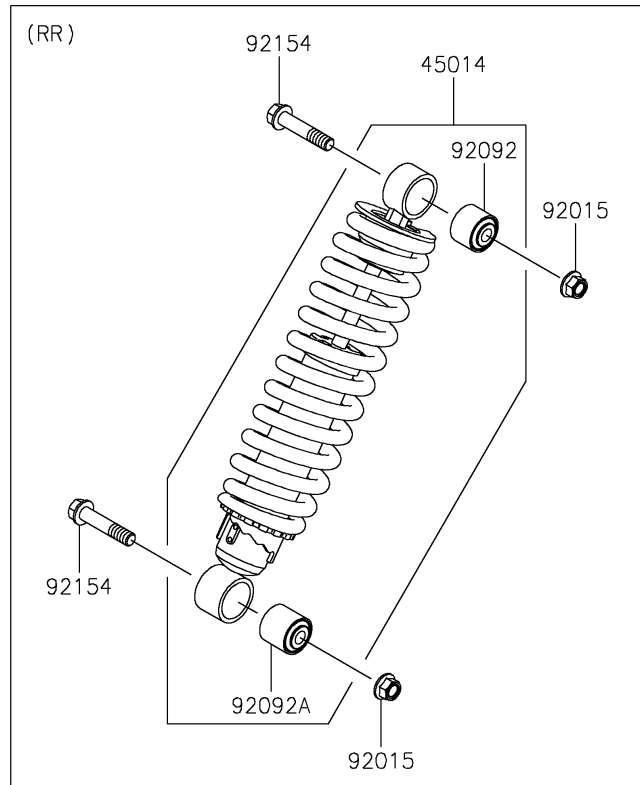

# 2017 MULE PRO-DX™ EPS DIESEL PARTS DIAGRAM

Shock Absorber(s)

F2280

## 2017 MULE PRO-DX™ EPS DIESEL PARTS LIST

### Shock Absorber(s)

ITEM NAME	PART NUMBER	QUANTITY
SHOCKABSORBER,RR (Ref # 45014)	45014-0537	2
SHOCKABSORBER,FR (Ref # 45014A)	45014-0558	2
NUT,LOCK,FLANGED,12MM (Ref # 92015)	92015-1433	8
BUSHING-RUBBER,UPP (Ref # 92092)	92092-0034	4
BUSHING-RUBBER,LWR (Ref # 92092A)	92092-0035	4
BOLT,FLANGED,12X58 (Ref # 92154)	92154-1319	8