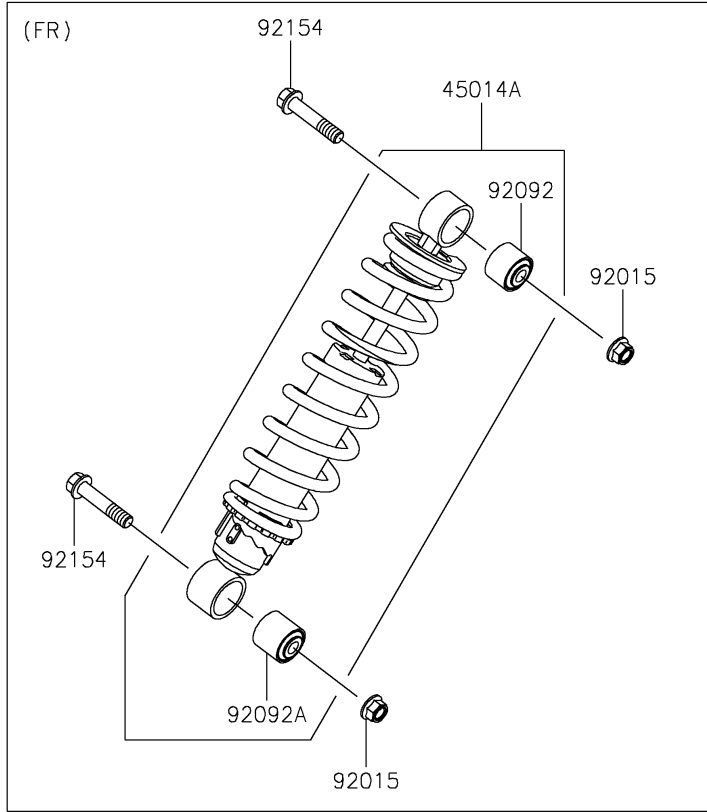

# 2017 MULE PRO-DX™ EPS DIESEL PARTS DIAGRAM

Shock Absorber(s)

F2280

## 2017 MULE PRO-DX™ EPS DIESEL PARTS LIST

### Shock Absorber(s)

ITEM NAME	PART NUMBER	QUANTITY
SHOCKABSORBER,RR (Ref # 45014)	45014-0537	2
SHOCKABSORBER,FR (Ref # 45014A)	45014-0558	2
NUT,LOCK,FLANGED,12MM (Ref # 92015)	92015-1433	8
BUSHING-RUBBER,UPP (Ref # 92092)	92092-0034	4
BUSHING-RUBBER,LWR (Ref # 92092A)	92092-0035	4
BOLT,FLANGED,12X58 (Ref # 92154)	92154-1319	8