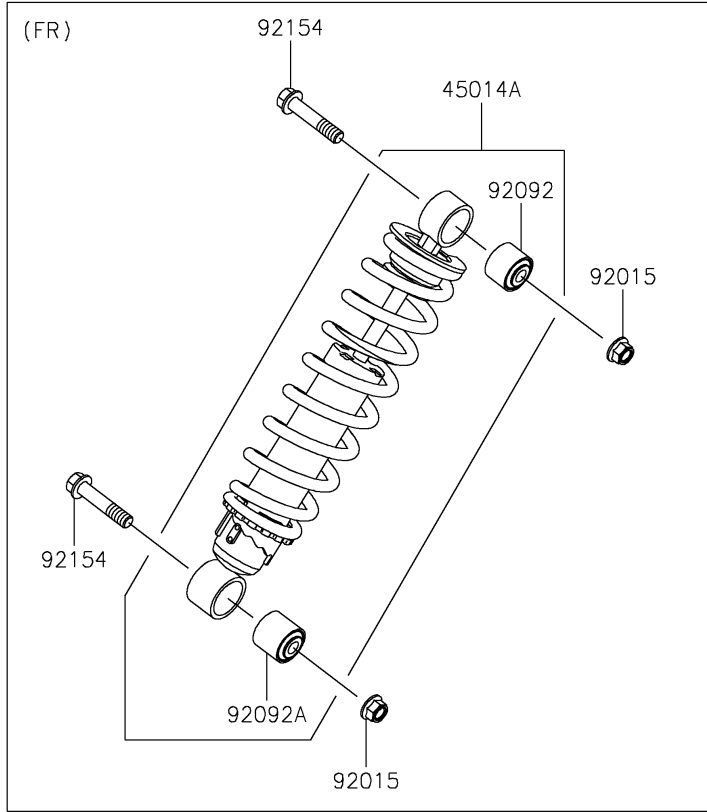

2018 MULE PRO-DX™ EPS DIESEL PARTS DIAGRAM

Shock Absorber(s)

F2280

2018 MULE PRO-DX™ EPS DIESEL PARTS LIST

Shock Absorber(s)

ITEM NAME	PART NUMBER	QUANTITY
SHOCKABSORBER,RR (Ref # 45014)	45014-0537	2
SHOCKABSORBER,FR (Ref # 45014A)	45014-0558	2
NUT,LOCK,FLANGED,12MM (Ref # 92015)	92015-1433	8
BUSHING-RUBBER,UPP (Ref # 92092)	92092-0034	4
BUSHING-RUBBER,LWR (Ref # 92092A)	92092-0035	4
BOLT,FLANGED,12X58 (Ref # 92154)	92154-1319	8