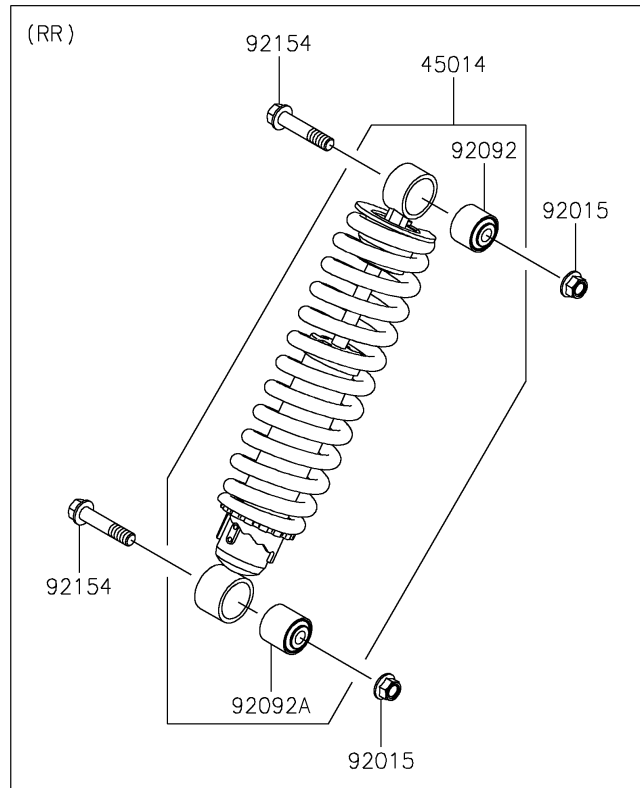

2018 MULE PRO-DX™ EPS DIESEL PARTS DIAGRAM

Shock Absorber(s)

F2280

2018 MULE PRO-DX™ EPS DIESEL PARTS LIST

Shock Absorber(s)

ITEM NAME	PART NUMBER	QUANTITY
SHOCKABSORBER,RR (Ref # 45014)	45014-0537	2
SHOCKABSORBER,FR (Ref # 45014A)	45014-0558	2
NUT,LOCK,FLANGED,12MM (Ref # 92015)	92015-1433	8
BUSHING-RUBBER,UPP (Ref # 92092)	92092-0034	4
BUSHING-RUBBER,LWR (Ref # 92092A)	92092-0035	4
BOLT,FLANGED,12X58 (Ref # 92154)	92154-1319	8