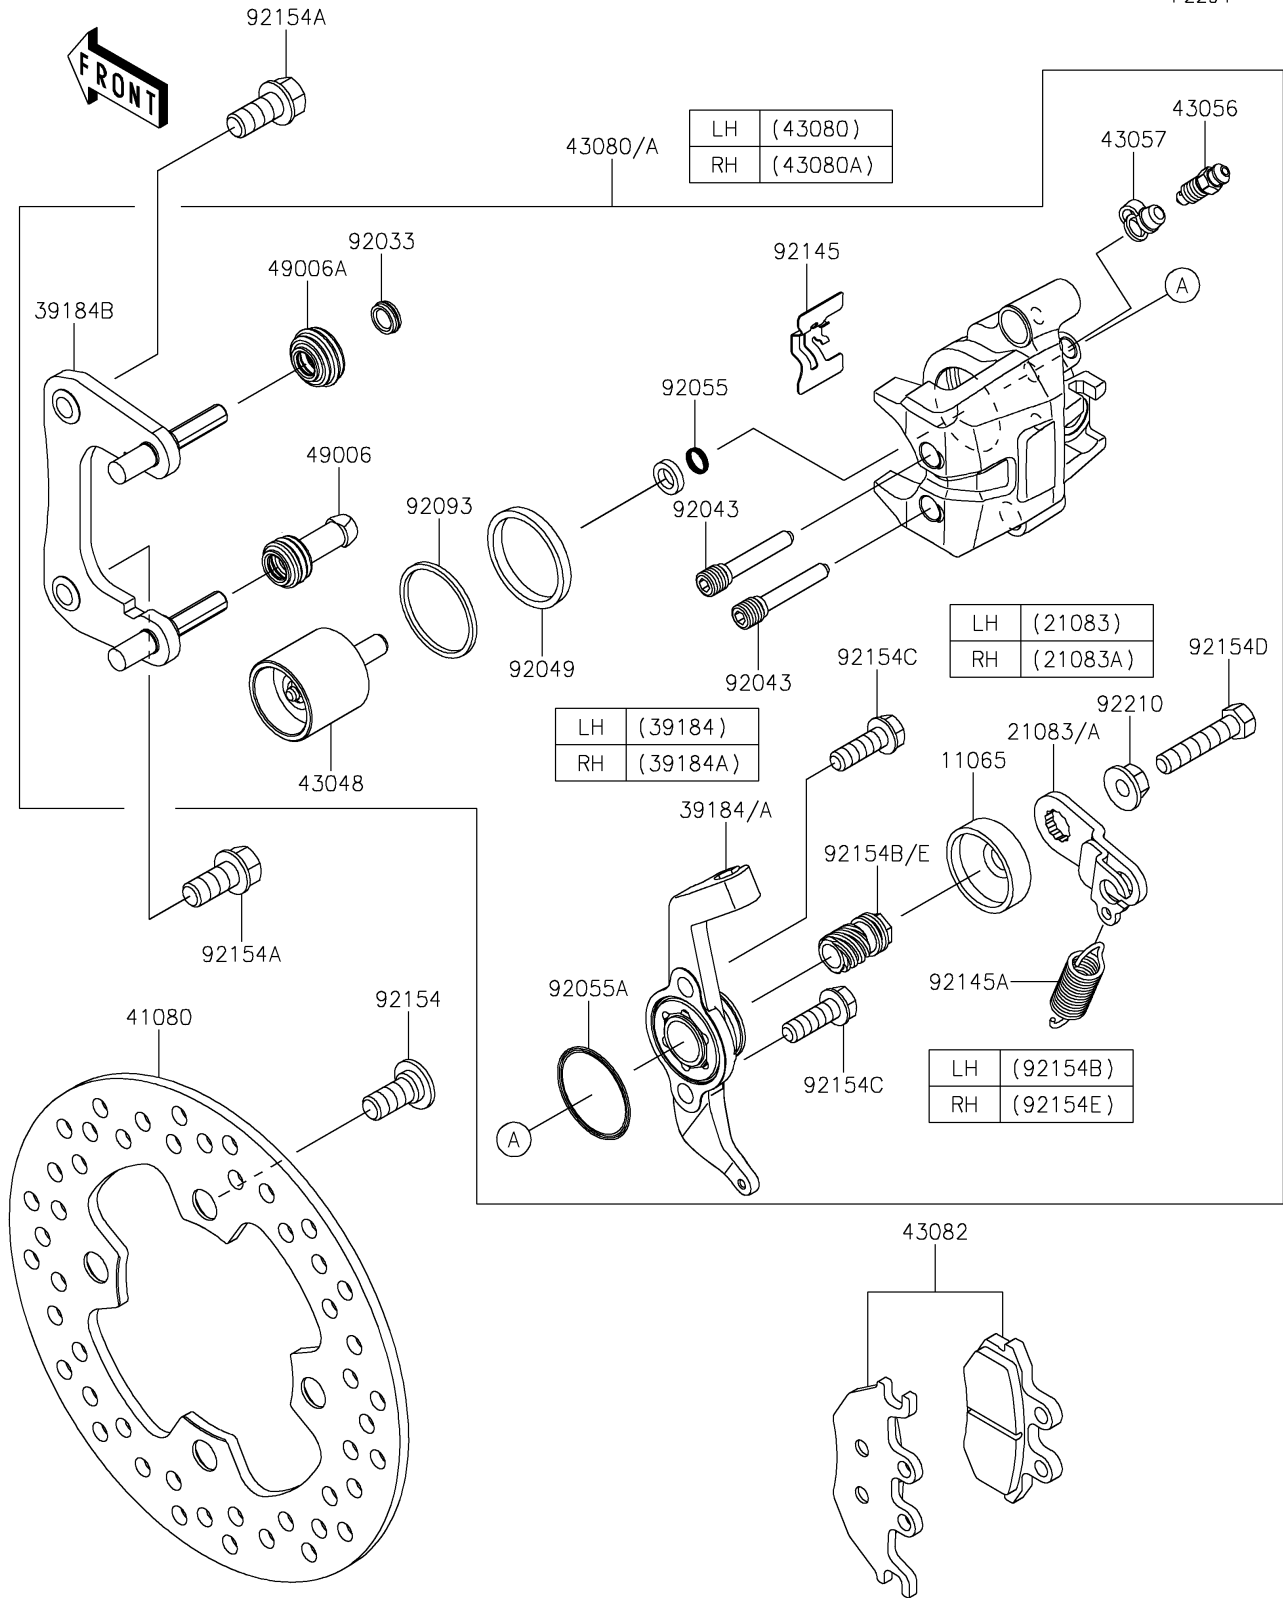

2019 MULE PRO-DX™ EPS DIESEL PARTS DIAGRAM

Rear Brake

F2294

2019 MULE PRO-DX™ EPS DIESEL PARTS LIST

Rear Brake

ITEM NAME	PART NUMBER	QUANTITY
CAP (Ref # 11065)	11065-0870	2
ARM,BRAKE,RR,LH (Ref # 21083)	21083-0728	1
ARM,BRAKE,RR,RH (Ref # 21083A)	21083-0729	1
BRACKET-ASSY,LH (Ref # 39184)	39184-0042	1
BRACKET-ASSY,RH (Ref # 39184A)	39184-0043	1
BRACKET-ASSY (Ref # 39184B)	39184-0044	2
DISC (Ref # 41080)	41080-0608	2
PISTON-CALIPER (Ref # 43048)	43048-0027	2
BREATHER-BRAKE (Ref # 43056)	43056-0010	2
CAP-BREATHER (Ref # 43057)	43057-0552	2
CALIPER-SUB-ASSY,RR,LH (Ref # 43080)	43080-0163	1
CALIPER-SUB-ASSY,RR,RH (Ref # 43080A)	43080-0164	1
PAD-ASSY-BRAKE (Ref # 43082)	43082-0140	2
BOOT (Ref # 49006)	49006-0591	2
BOOT (Ref # 49006A)	49006-0592	2
RING-SNAP (Ref # 92033)	92033-0749	2
PIN (Ref # 92043)	92043-0818	4
SEAL-OIL (Ref # 92049)	92049-0765	2
RING-O (Ref # 92055)	92055-0793	2
RING-O (Ref # 92055A)	92055-0795	2
SEAL (Ref # 92093)	92093-0613	2
SPRING (Ref # 92145)	92145-1619	2
SPRING,RETURN,47MM (Ref # 92145A)	92145-1690	2
BOLT,SOCKET,10X23 (Ref # 92154)	92154-0713	8
BOLT,FLANGED,10X22 (Ref # 92154A)	92154-1327	4
BOLT,LH (Ref # 92154B)	92154-1479	1
BOLT (Ref # 92154C)	92154-1480	4
BOLT (Ref # 92154D)	92154-1481	2
BOLT,RH (Ref # 92154E)	92154-1503	1

2019 MULE PRO-DX™ EPS DIESEL PARTS LIST

Rear Brake

ITEM NAME	PART NUMBER	QUANTITY
NUT (Ref # 92210)	92210-0912	2