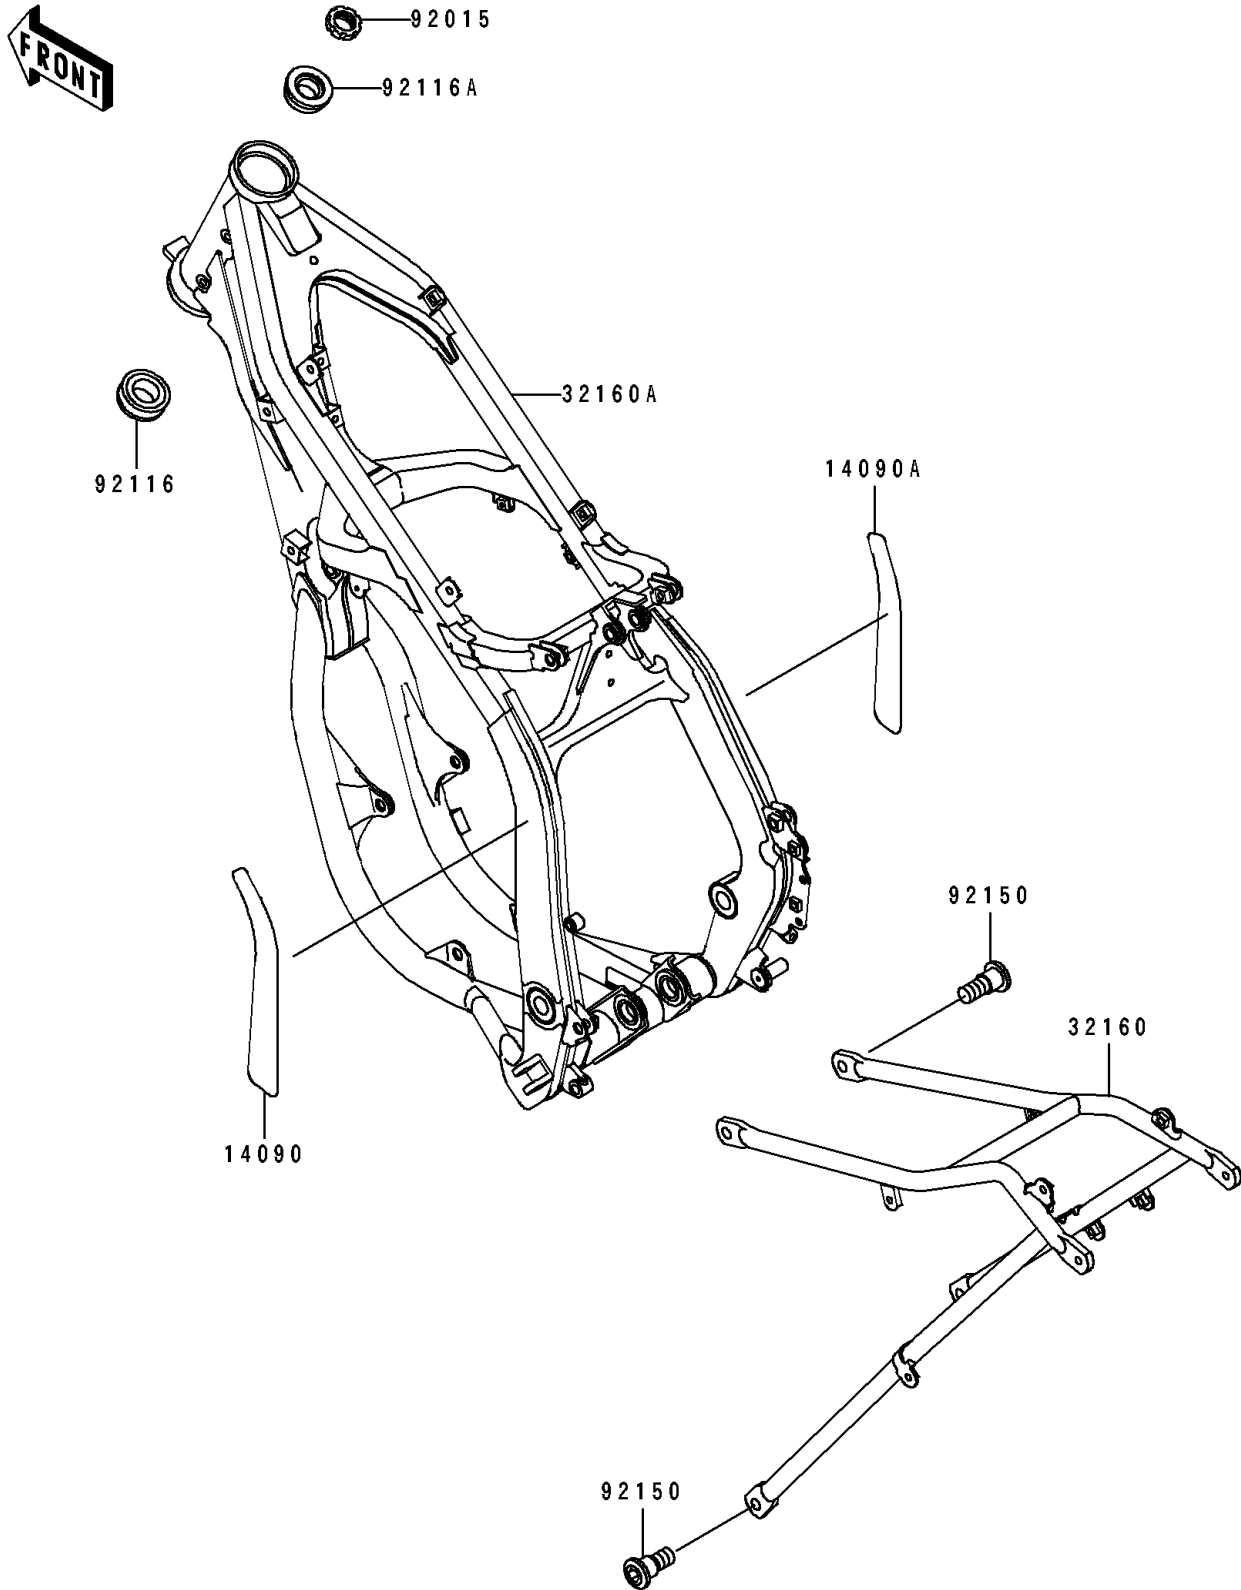

1997 KX125 PARTS DIAGRAM

Frame

F 2120

1997 KX125 PARTS LIST

Frame

ITEM NAME	PART NUMBER	QUANTITY
COVER,LH (Ref # 14090)	14090-1474	1
COVER,RH (Ref # 14090A)	14090-1475	1
FRAME-COMP,RR,L.GREEN (Ref # 32160)	32160-1397-CC	1
FRAME-COMP,FR,L.GREEN (Ref # 32160A)	32160-1457-CC	1
NUT,STEERING STEM,28MM (Ref # 92015)	92015-1861	1
BEARING-ROLLER,HI-CAP32006JRRS (Ref # 92116)	92116-1069	1
BEARING-ROLLER,HI-CAP320/28JRR (Ref # 92116A)	92116-1076	1
BOLT,SOCKET,8X20 (Ref # 92150)	92150-1839	4