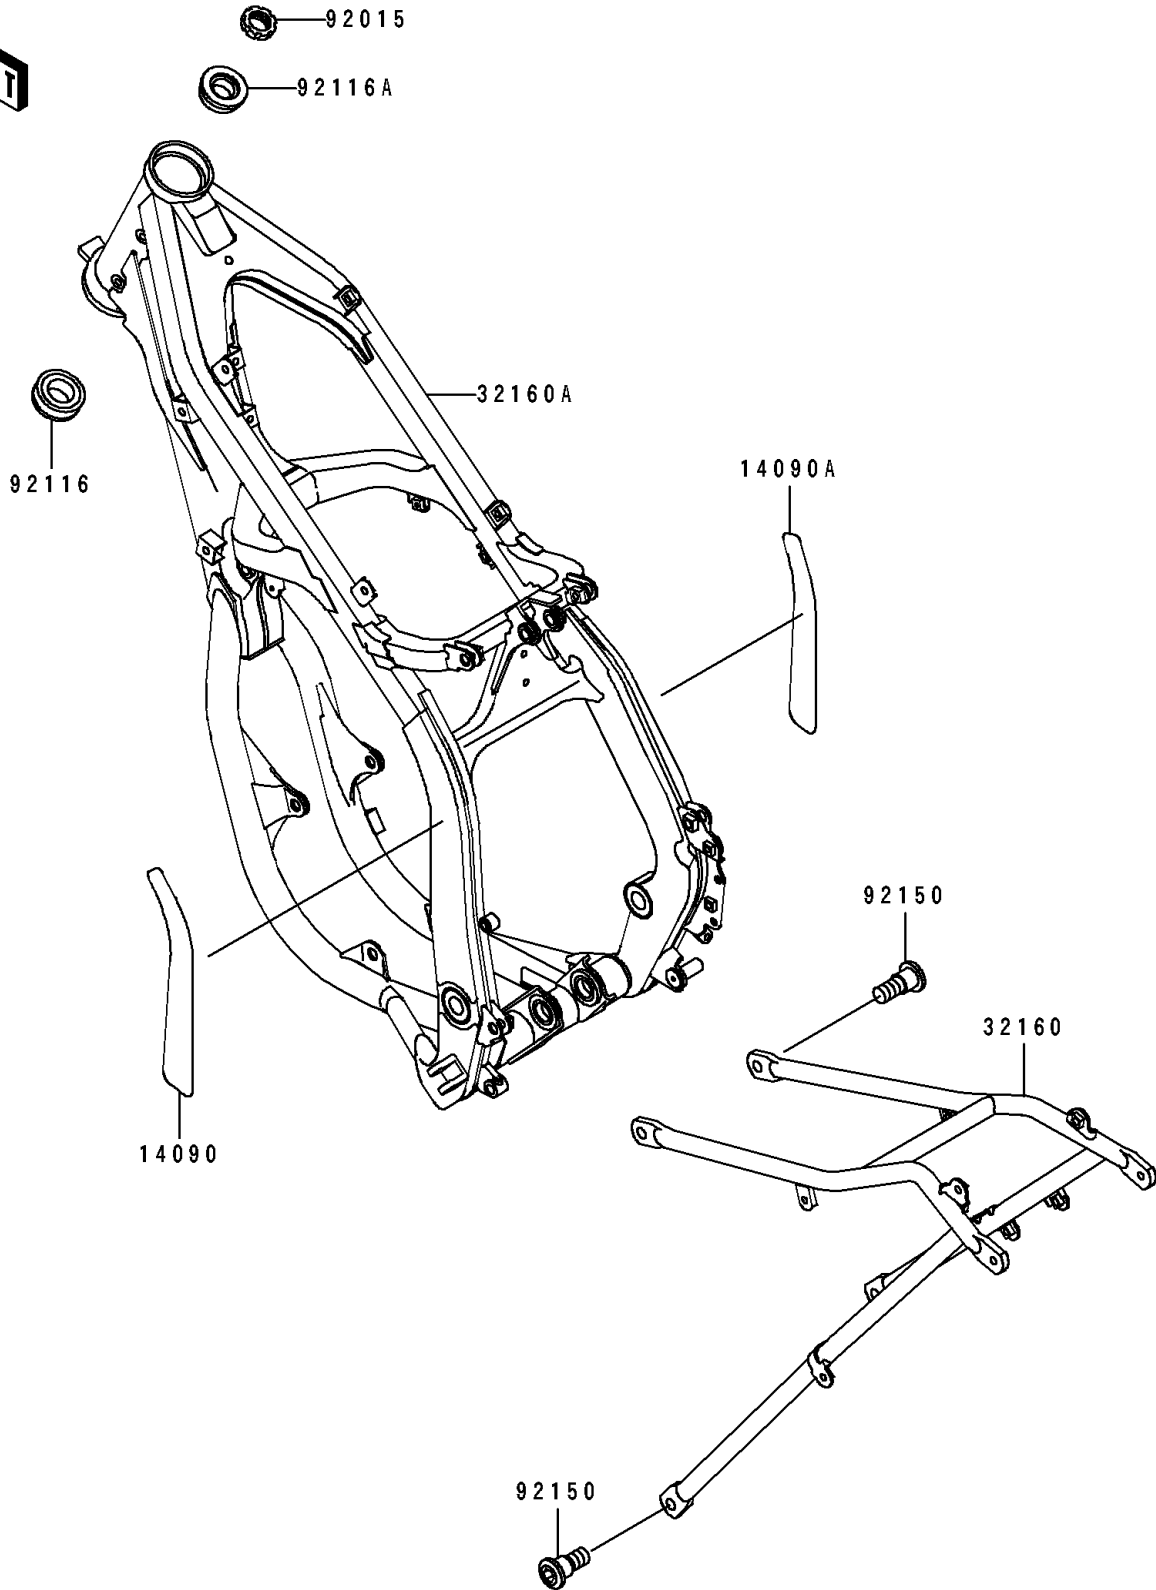

1997 KX125 PARTS DIAGRAM

Frame

F 21 20

1997 KX125 PARTS LIST

Frame

ITEM NAME	PART NUMBER	QUANTITY
COVER,LH (Ref # 14090)	14090-1474	1
COVER,RH (Ref # 14090A)	14090-1475	1
FRAME-COMP,RR,L.GREEN (Ref # 32160)	32160-1397-CC	1
FRAME-COMP,FR,L.GREEN (Ref # 32160A)	32160-1457-CC	1
NUT,STEERING STEM,28MM (Ref # 92015)	92015-1861	1
BEARING-ROLLER,HI-CAP32006JRRS (Ref # 92116)	92116-1069	1
BEARING-ROLLER,HI-CAP320/28JRR (Ref # 92116A)	92116-1076	1
BOLT,SOCKET,8X20 (Ref # 92150)	92150-1839	4