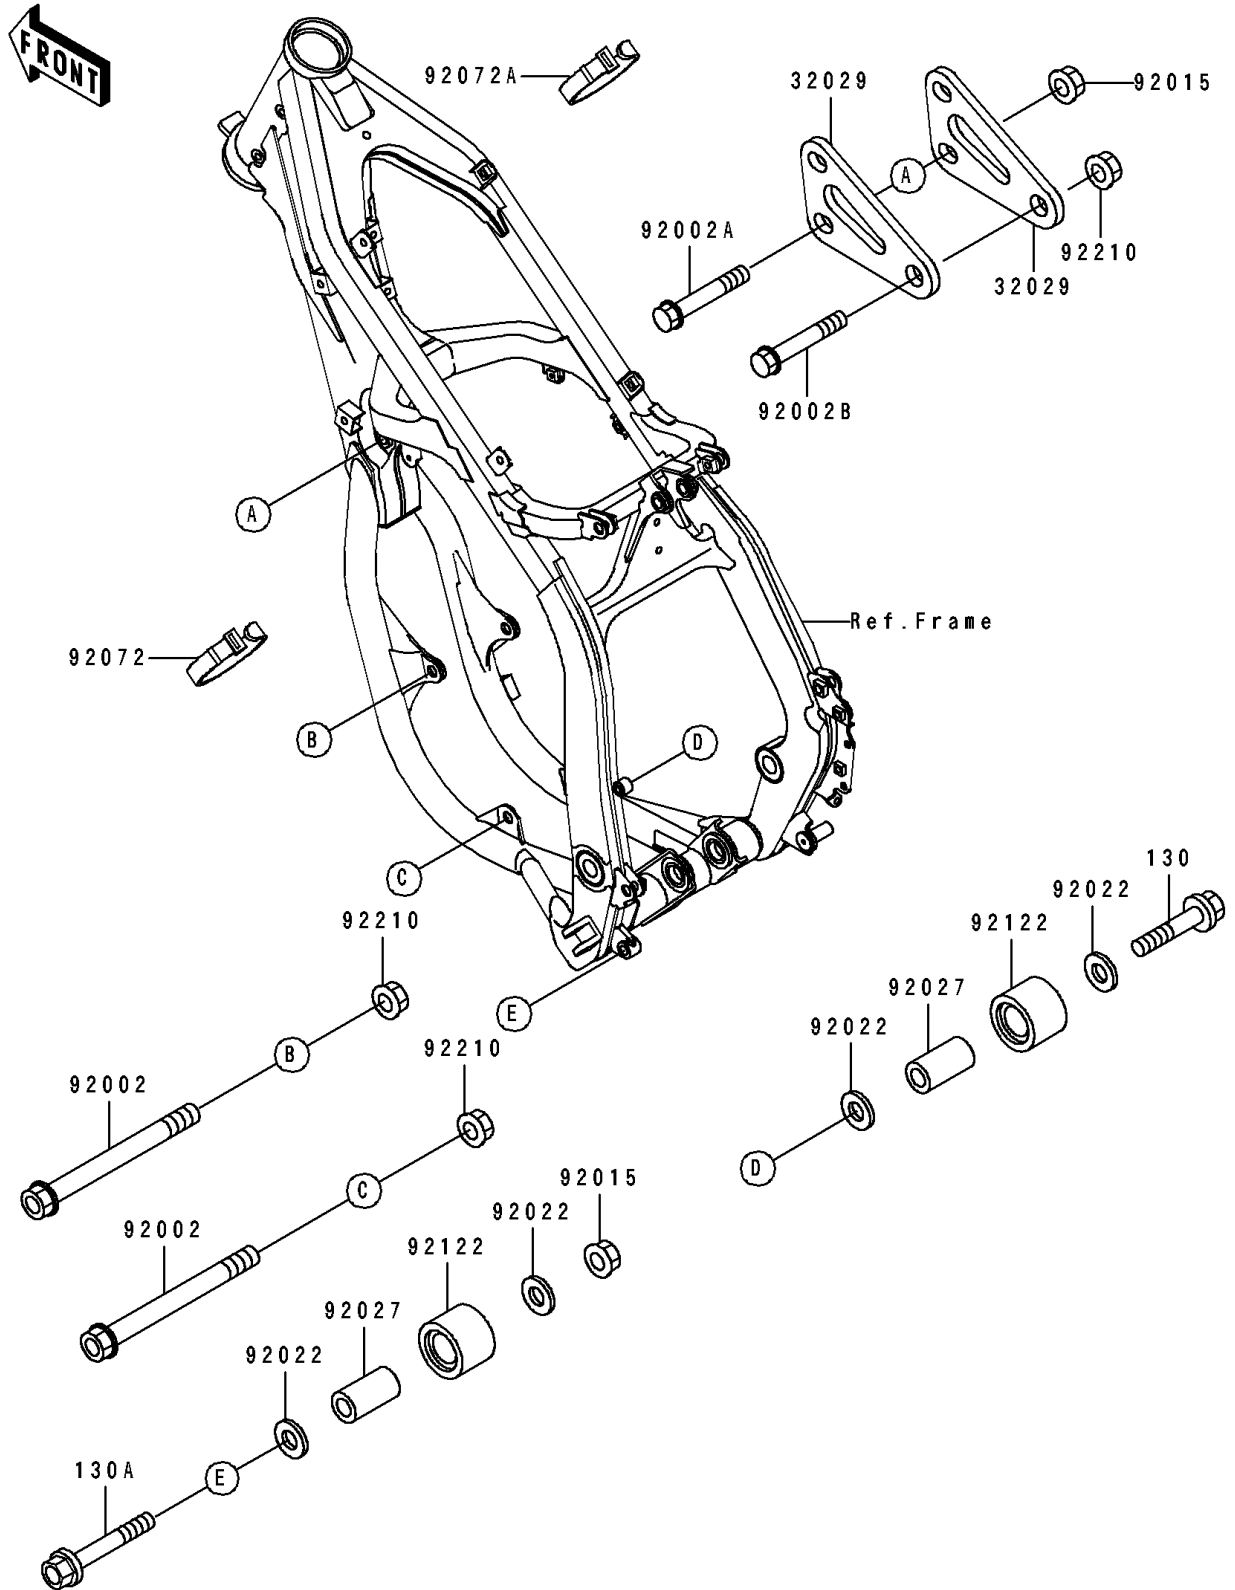

1997 KX125 PARTS DIAGRAM

Frame Fittings

F2131

1997 KX125 PARTS LIST

Frame Fittings

ITEM NAME	PART NUMBER	QUANTITY
BOLT-FLANGED,8X40 (Ref # 130)	130G0840	1
BOLT-FLANGED,8X55 (Ref # 130A)	130G0855	1
BRACKET-ENGINE (Ref # 32029)	32029-1896	2
BOLT,FLANGED,10X105 (Ref # 92002)	92002-1491	2
BOLT,FLANGED,8X52 (Ref # 92002A)	92002-1857	2
BOLT,FLANGED,10X53 (Ref # 92002B)	92002-1936	1
NUT,8MM (Ref # 92015)	92015-1432	3
WASHER,8.5X22X1.5 (Ref # 92022)	92022-1629	4
COLLAR,CHAIN ROLLER (Ref # 92027)	92027-1670	2
BAND,L=149 (Ref # 92072)	92072-031	1
BAND,L=186 (Ref # 92072A)	92072-056	2
ROLLER,CHAIN GUIDE (Ref # 92122)	92122-1153	2
NUT,LOCK,FLANGED,10MM (Ref # 92210)	92210-1080	3