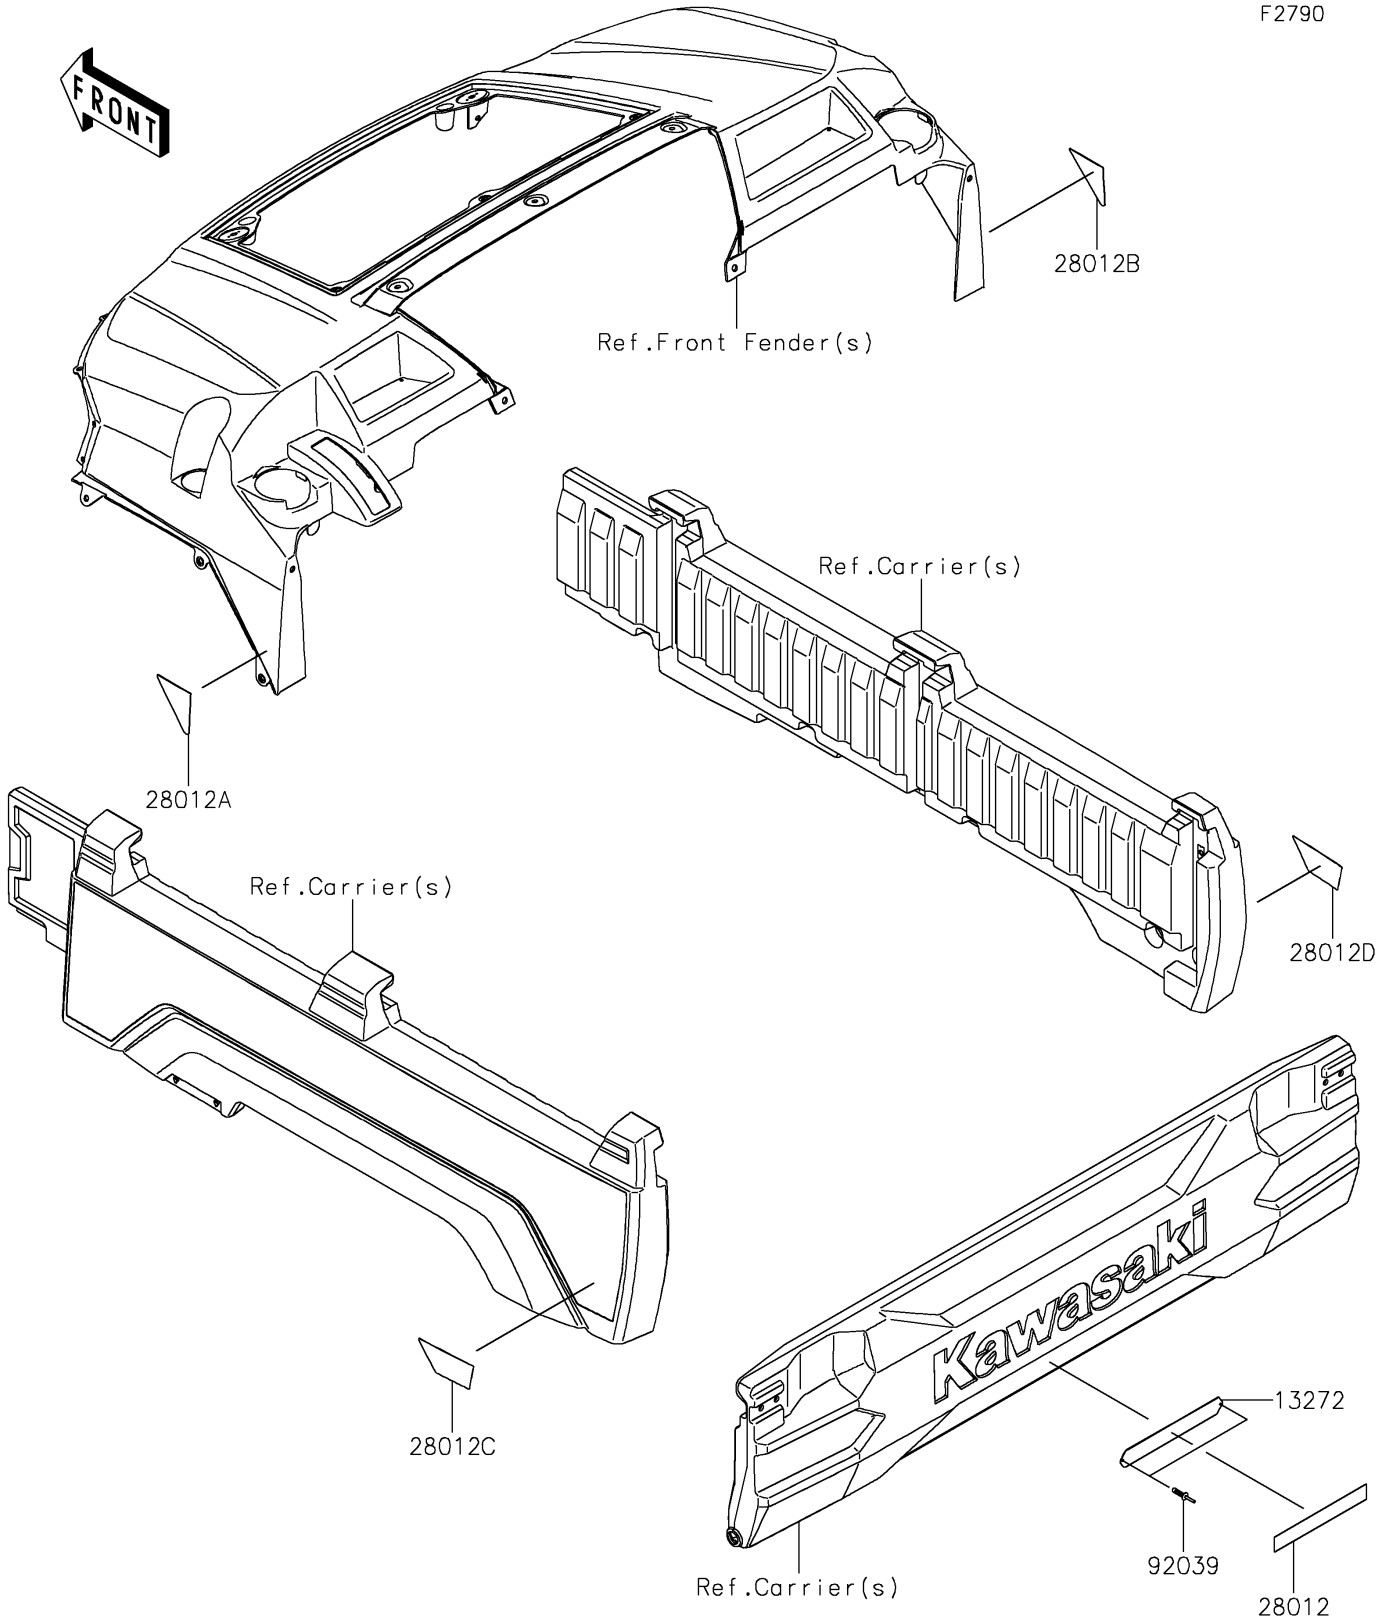

# 2018 MULE PRO-DX™ EPS DIESEL PARTS DIAGRAM

Reflectors(CN)

F2790

## 2018 MULE PRO-DX™ EPS DIESEL PARTS LIST

### Reflectors(CN)

ITEM NAME	PART NUMBER	QUANTITY
PLATE,REFLECTOR (Ref # 13272)	13272-1819	1
REFLECTOR-REFLEX,RR,RED (Ref # 28012)	28012-0023	1
REFLECTOR-REFLEX,LH,YELLOW (Ref # 28012A)	28012-0031	1
REFLECTOR-REFLEX,RH,YELLOW (Ref # 28012B)	28012-0032	1
REFLECTOR-REFLEX,LH,RED (Ref # 28012C)	28012-0037	1
REFLECTOR-REFLEX,RH,RED (Ref # 28012D)	28012-0038	1
RIVET,3.2X14.2 (Ref # 92039)	92039-0744	2