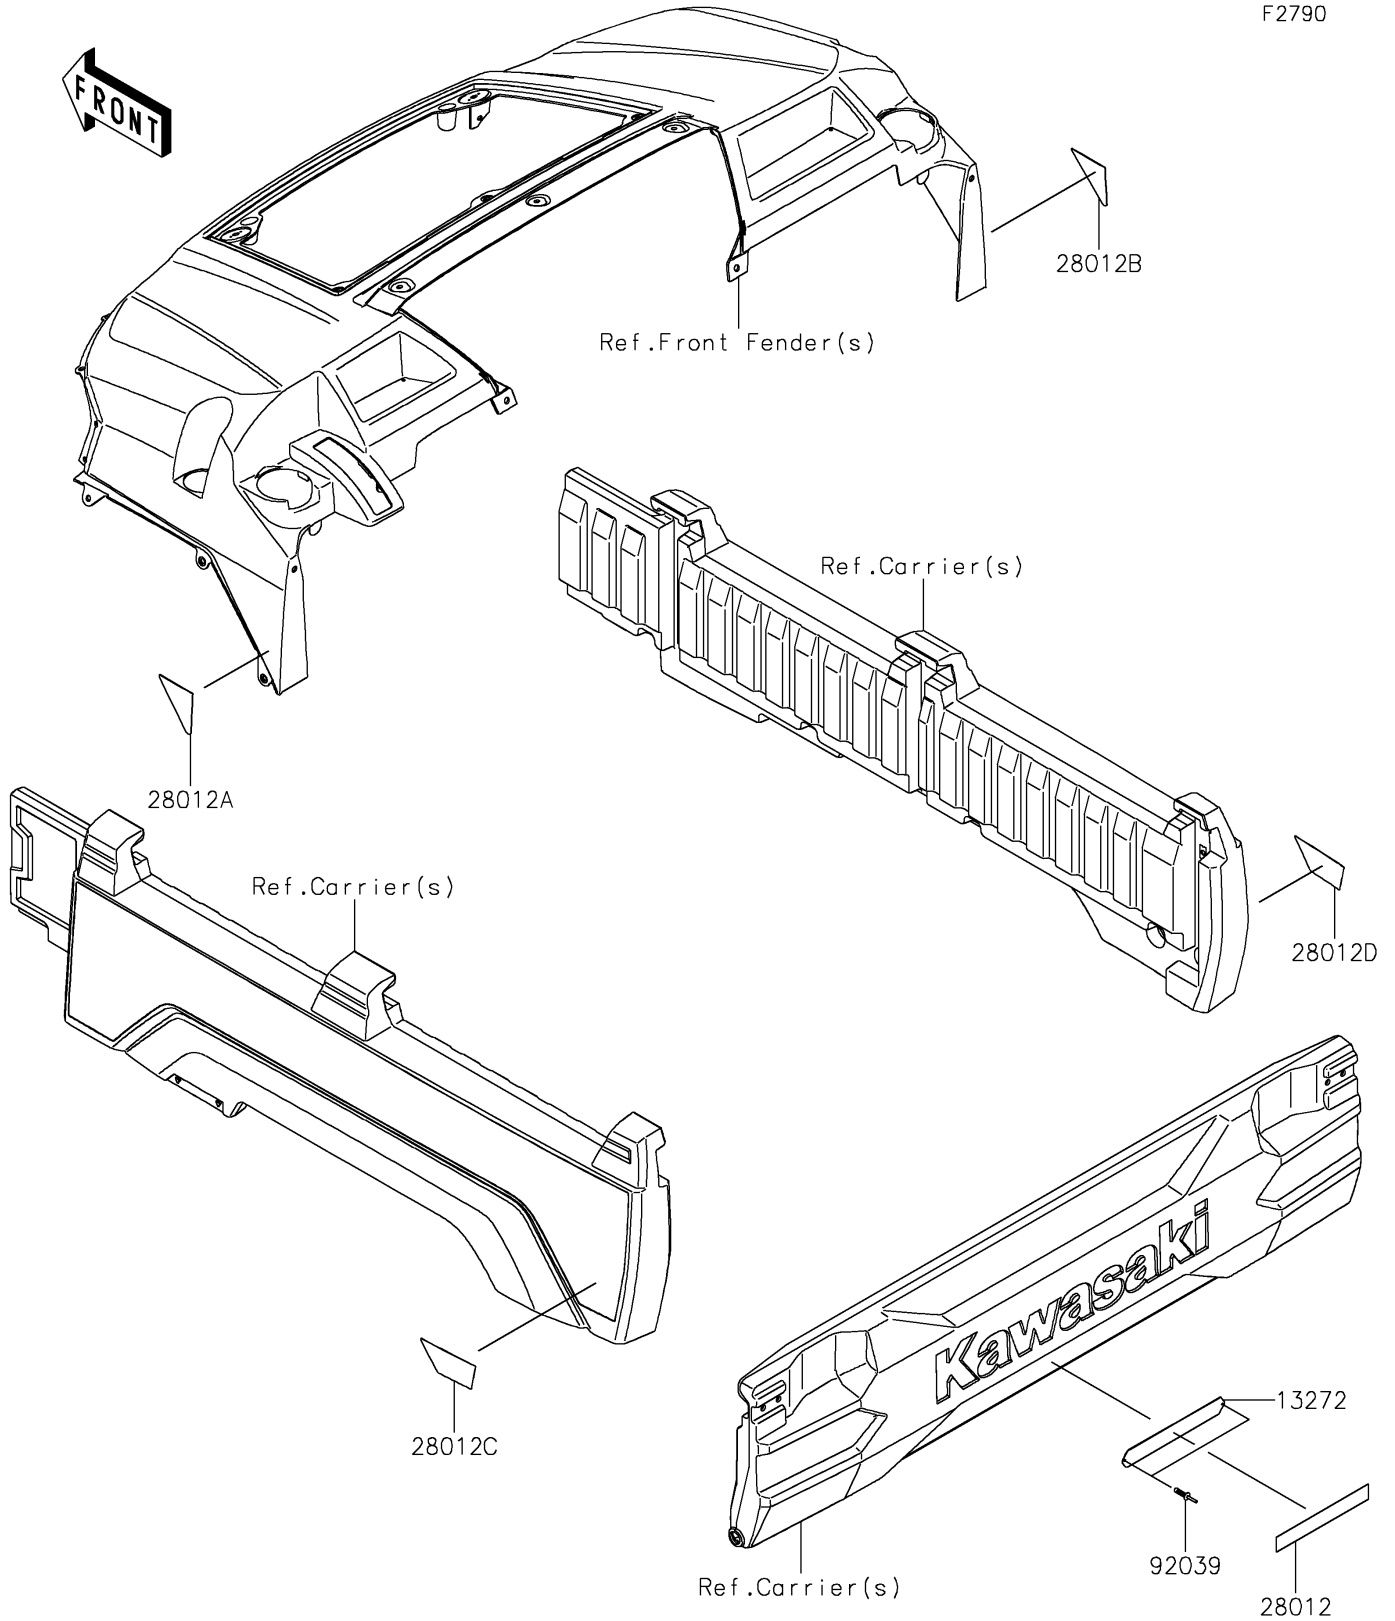

2018 MULE PRO-DX™ EPS DIESEL PARTS DIAGRAM

Reflectors(CN)

F2790

2018 MULE PRO-DX™ EPS DIESEL PARTS LIST

Reflectors(CN)

ITEM NAME	PART NUMBER	QUANTITY
PLATE,REFLECTOR (Ref # 13272)	13272-1819	1
REFLECTOR-REFLEX,RR,RED (Ref # 28012)	28012-0023	1
REFLECTOR-REFLEX,LH,YELLOW (Ref # 28012A)	28012-0031	1
REFLECTOR-REFLEX,RH,YELLOW (Ref # 28012B)	28012-0032	1
REFLECTOR-REFLEX,LH,RED (Ref # 28012C)	28012-0037	1
REFLECTOR-REFLEX,RH,RED (Ref # 28012D)	28012-0038	1
RIVET,3.2X14.2 (Ref # 92039)	92039-0744	2