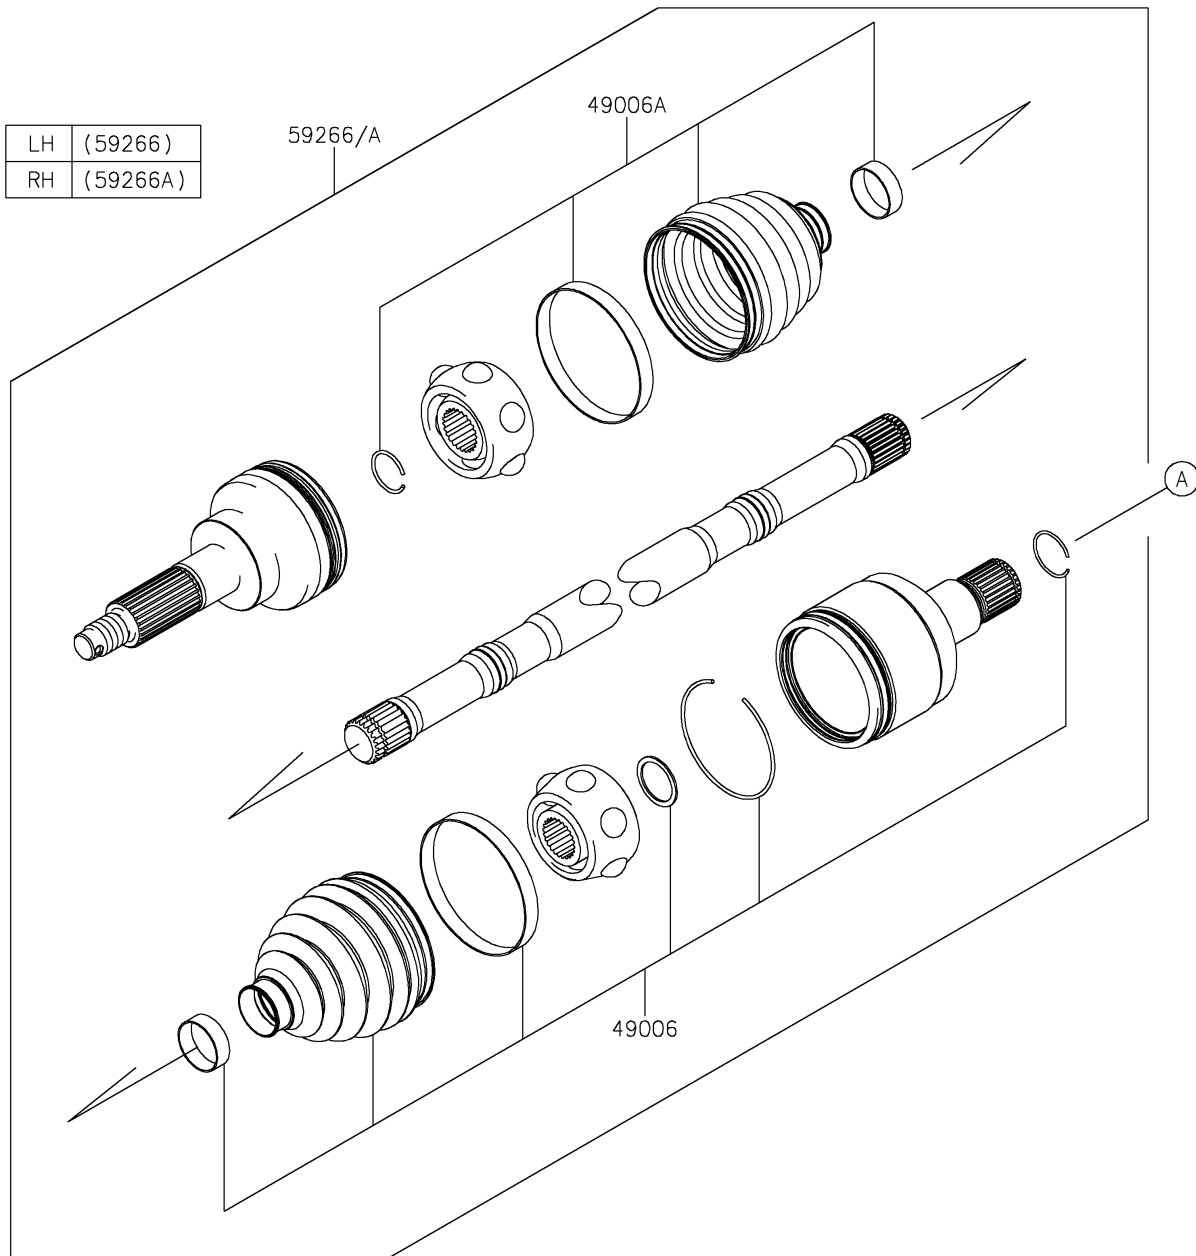

# 2019 MULE PRO-FXT™ PARTS DIAGRAM

Drive Shaft-Rear

## 2019 MULE PRO-FXT™ PARTS LIST

### Drive Shaft-Rear

ITEM NAME	PART NUMBER	QUANTITY
BOOT,INSIDE (Ref # 49006)	49006-0585	2
BOOT,OUTSIDE (Ref # 49006A)	49006-0586	2
JOINT-BALL,RR,LH (Ref # 59266)	59266-0049	1
JOINT-BALL,RR,RH (Ref # 59266A)	59266-0050	1