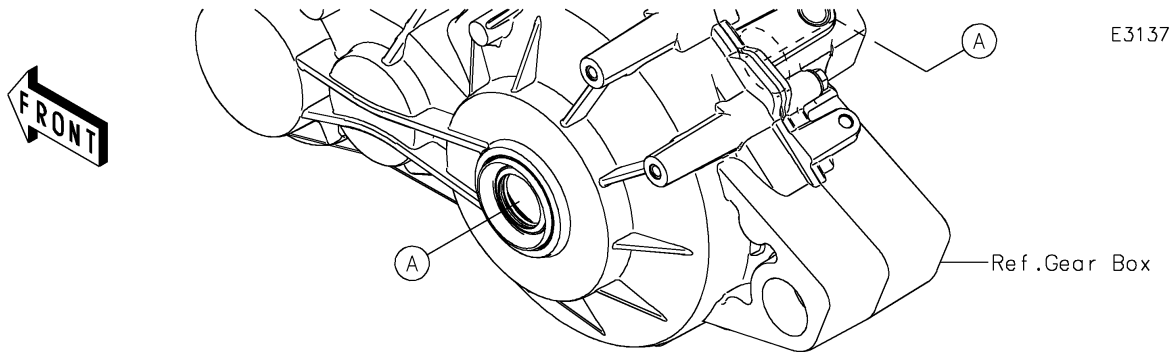

# 2019 MULE PRO-FXT™ PARTS DIAGRAM

Drive Shaft-Rear

### Drive Shaft-Rear

ITEM NAME	PART NUMBER	QUANTITY
BOOT,INSIDE (Ref # 49006)	49006-0585	2
BOOT,OUTSIDE (Ref # 49006A)	49006-0586	2
JOINT-BALL,RR,LH (Ref # 59266)	59266-0049	1
JOINT-BALL,RR,RH (Ref # 59266A)	59266-0050	1