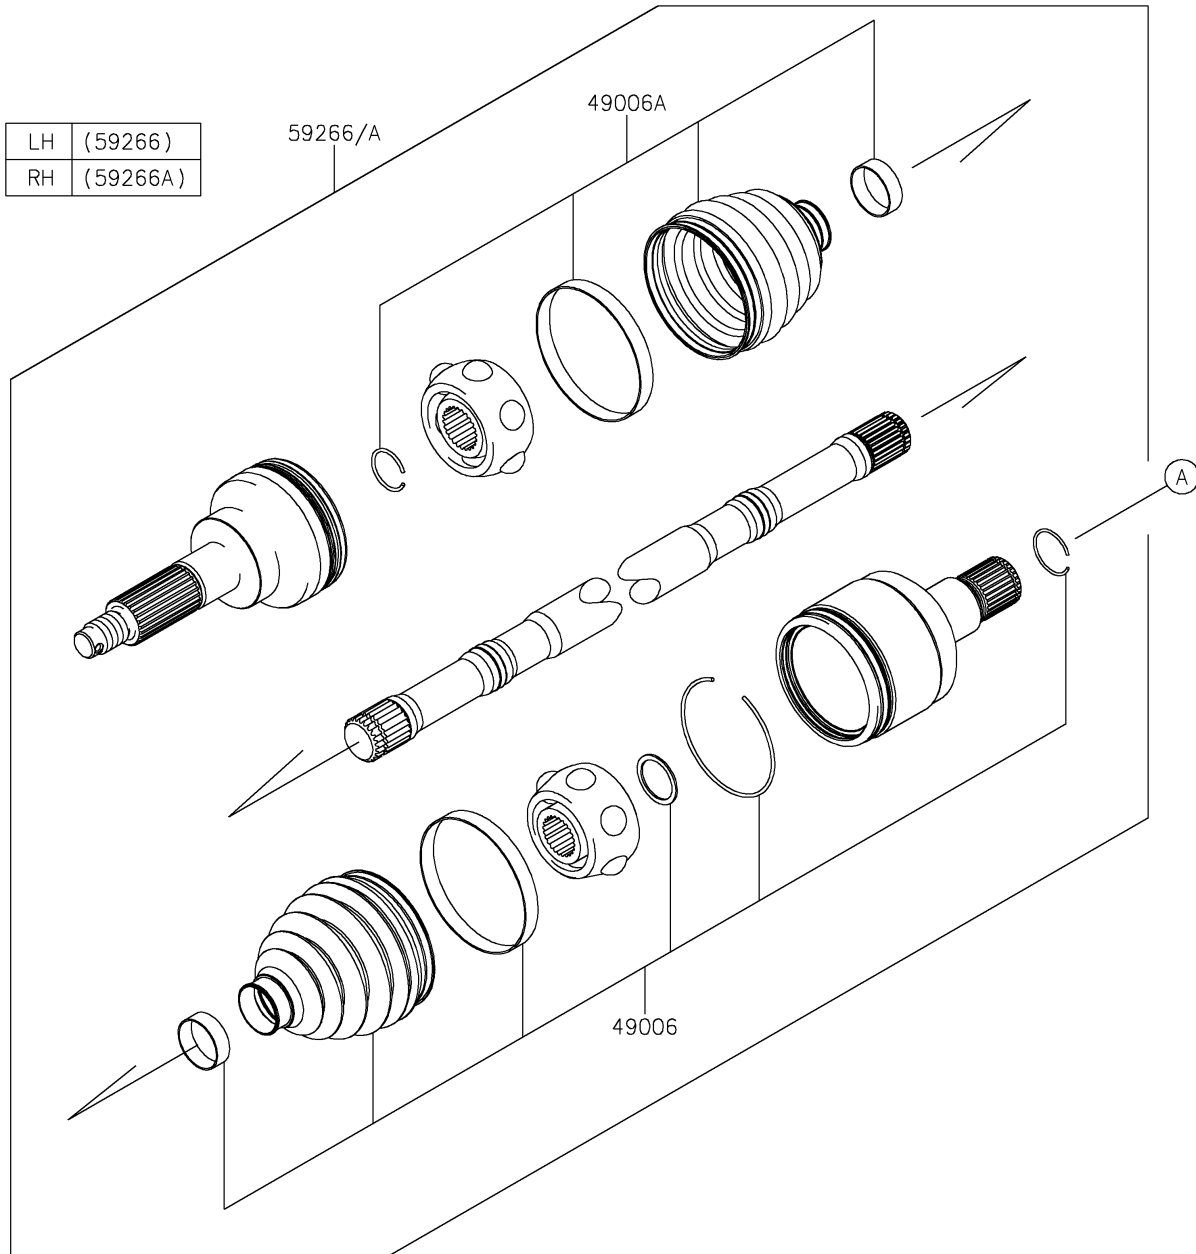

2020 MULE PRO-FXT™ PARTS DIAGRAM

Drive Shaft-Rear

2020 MULE PRO-FXT™ PARTS LIST

Drive Shaft-Rear

ITEM NAME	PART NUMBER	QUANTITY
BOOT,INSIDE (Ref # 49006)	49006-0585	2
BOOT,OUTSIDE (Ref # 49006A)	49006-0586	2
JOINT-BALL,RR,LH (Ref # 59266)	59266-0049	1
JOINT-BALL,RR,RH (Ref # 59266A)	59266-0050	1