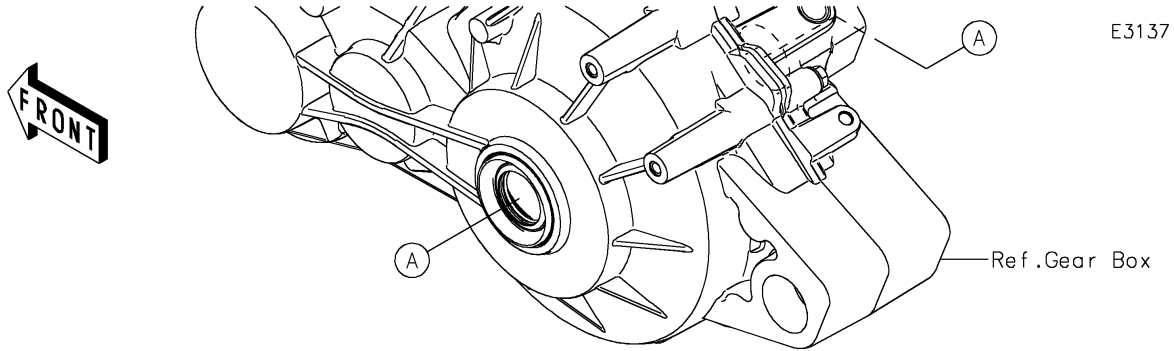

2020 MULE PRO-FXT™ PARTS DIAGRAM

Drive Shaft-Rear

2020 MULE PRO-FXT™ PARTS LIST

Drive Shaft-Rear

ITEM NAME	PART NUMBER	QUANTITY
BOOT,INSIDE (Ref # 49006)	49006-0585	2
BOOT,OUTSIDE (Ref # 49006A)	49006-0586	2
JOINT-BALL,RR,LH (Ref # 59266)	59266-0049	1
JOINT-BALL,RR,RH (Ref # 59266A)	59266-0050	1