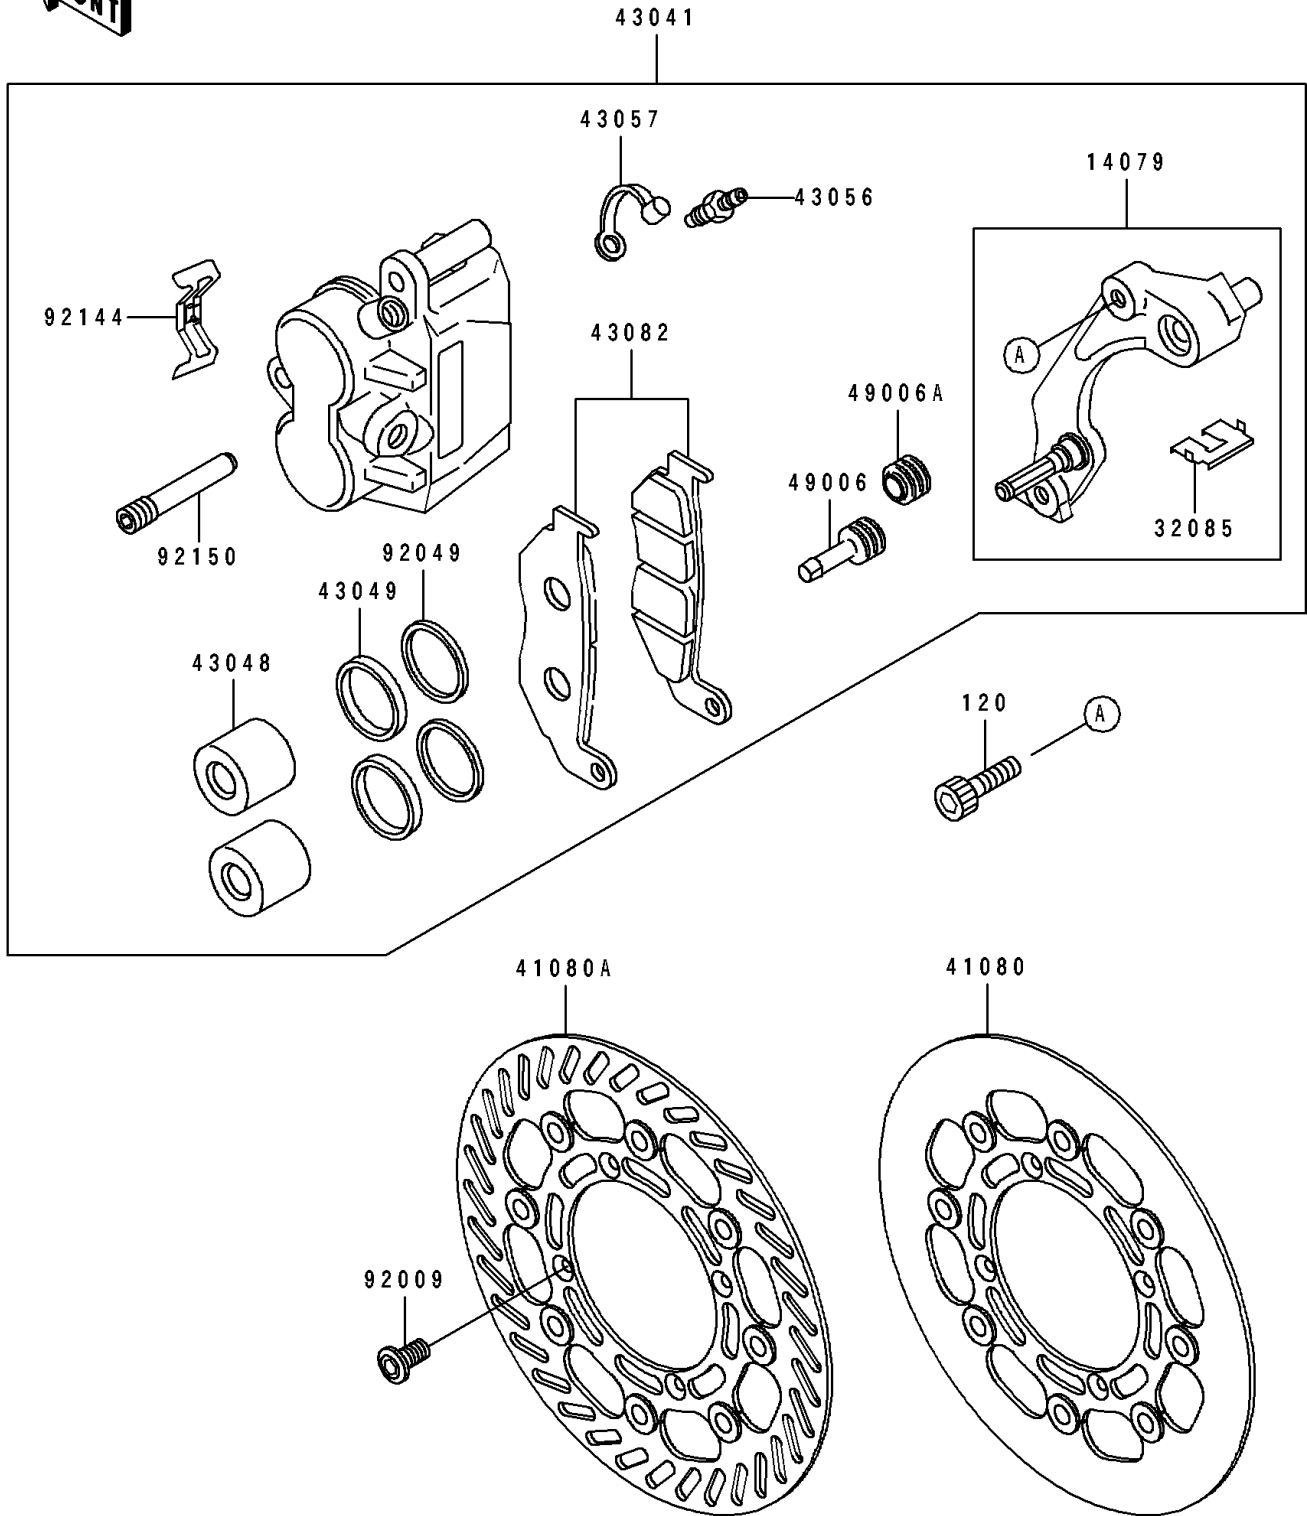

1997 KX125 PARTS DIAGRAM

Front Brake

F2292

1997 KX125 PARTS LIST

Front Brake

| ITEM NAME | PART NUMBER | QUANTITY |
|---|-------------|----------|
| BOLT-SOCKET,8X40 (Ref # 120) | 120P0840 | 2 |
| HOLDER-ASSY,FRONT CALIPER (Ref # 14079) | 14079-1097 | 1 |
| STOPPER,PAD (Ref # 32085) | 32085-1361 | 1 |
| DISC,FR (Ref # 41080) | 41080-1365 | 1 |
| DISC,FR (Ref # 41080A) | 41080-1387 | 1 |
| CALIPER-ASSY,FR,LH (Ref # 43041) | 43041-1605 | 1 |
| PISTON-CALIPER (Ref # 43048) | 43048-1082 | 2 |
| PACKING (Ref # 43049) | 43049-1080 | 2 |
| BREATHER-BRAKE (Ref # 43056) | 43056-1055 | 1 |
| CAP-BREATHER (Ref # 43057) | 43057-1001 | 1 |
| PAD-ASSY-BRAKE (Ref # 43082) | 43082-1193 | 1 |
| BOOT,CALIPER (Ref # 49006) | 49006-1088 | 1 |
| BOOT,CALIPER (Ref # 49006A) | 49006-1242 | 1 |
| SCREW,6X14 (Ref # 92009) | 92009-1546 | 4 |
| SEAL-OIL (Ref # 92049) | 92049-1447 | 2 |
| SPRING,PAD (Ref # 92144) | 92144-1721 | 1 |
| BOLT,HANGER (Ref # 92150) | 92150-1691 | 1 |