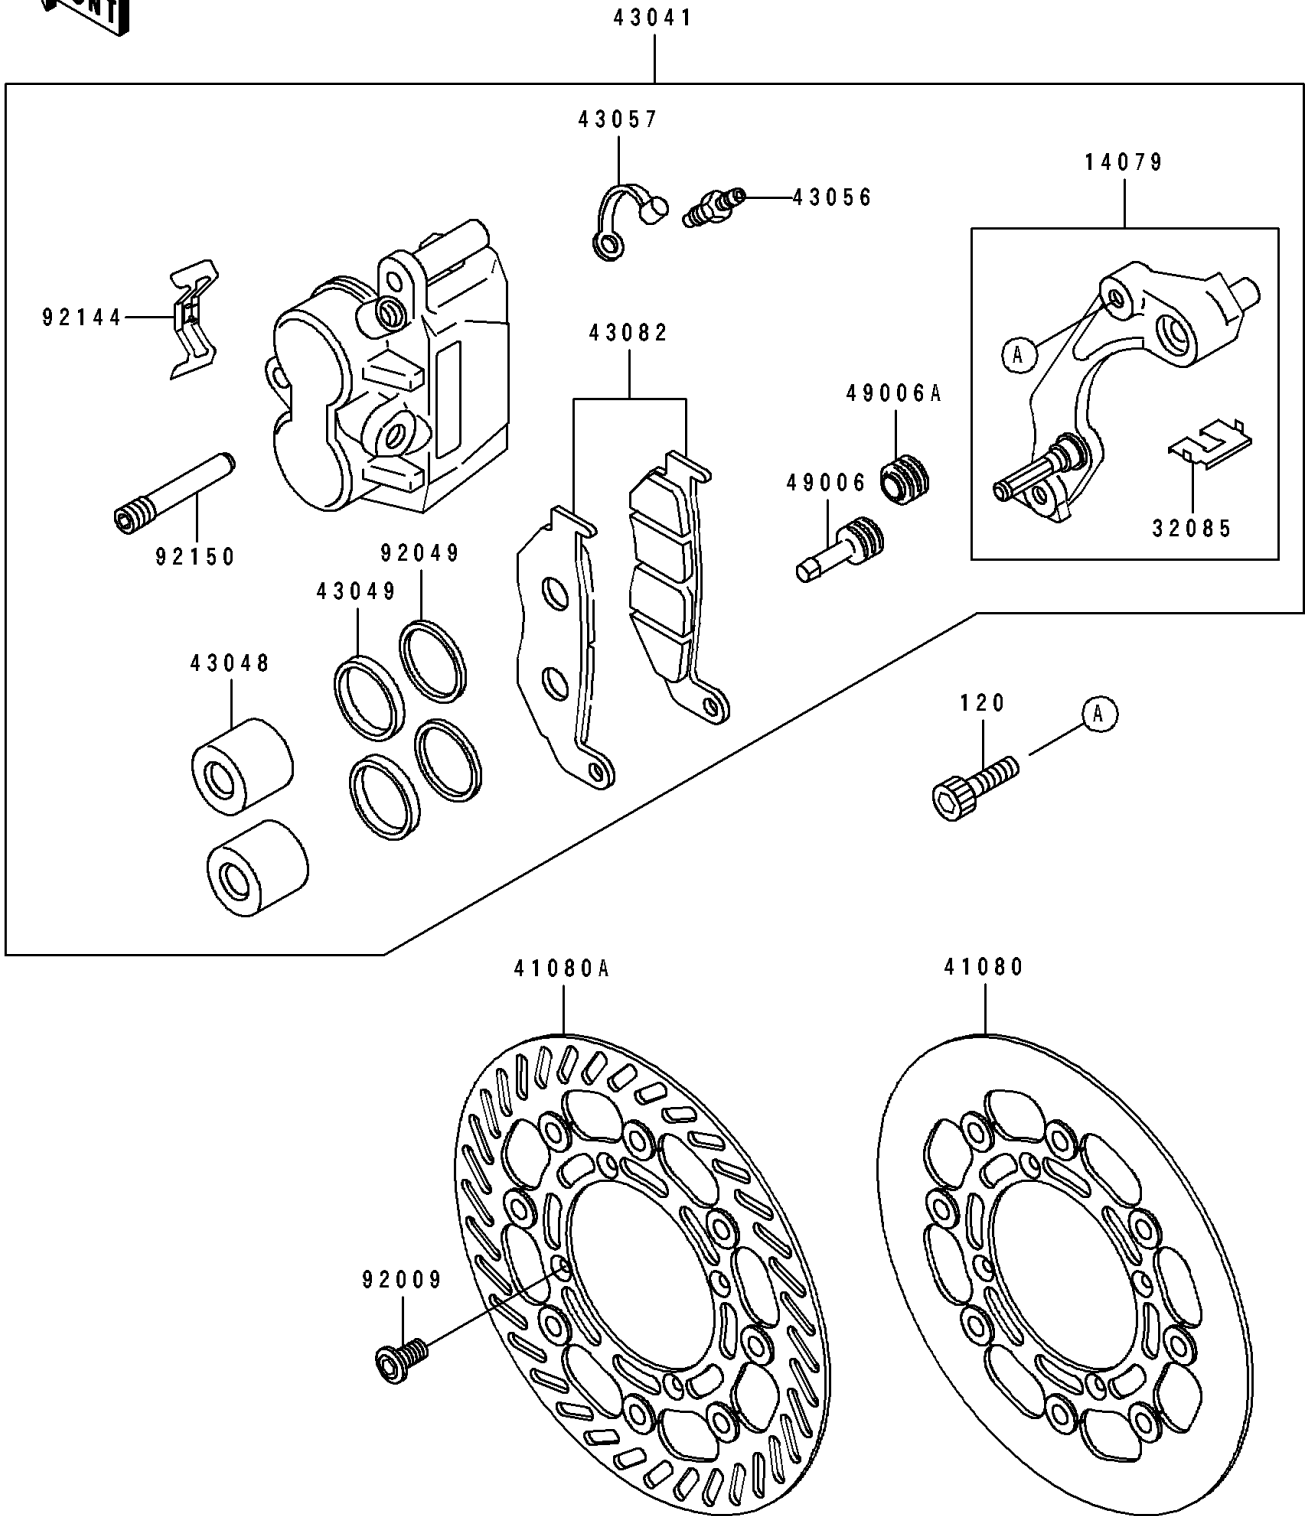

1997 KX125 PARTS DIAGRAM

Front Brake

F2292

1997 KX125 PARTS LIST

Front Brake

ITEM NAME	PART NUMBER	QUANTITY
BOLT-SOCKET,8X40 (Ref # 120)	120P0840	2
HOLDER-ASSY,FRONT CALIPER (Ref # 14079)	14079-1097	1
STOPPER,PAD (Ref # 32085)	32085-1361	1
DISC,FR (Ref # 41080)	41080-1365	1
DISC,FR (Ref # 41080A)	41080-1387	1
CALIPER-ASSY,FR,LH (Ref # 43041)	43041-1605	1
PISTON-CALIPER (Ref # 43048)	43048-1082	2
PACKING (Ref # 43049)	43049-1080	2
BREATHER-BRAKE (Ref # 43056)	43056-1055	1
CAP-BREATHER (Ref # 43057)	43057-1001	1
PAD-ASSY-BRAKE (Ref # 43082)	43082-1193	1
BOOT,CALIPER (Ref # 49006)	49006-1088	1
BOOT,CALIPER (Ref # 49006A)	49006-1242	1
SCREW,6X14 (Ref # 92009)	92009-1546	4
SEAL-OIL (Ref # 92049)	92049-1447	2
SPRING,PAD (Ref # 92144)	92144-1721	1
BOLT,HANGER (Ref # 92150)	92150-1691	1