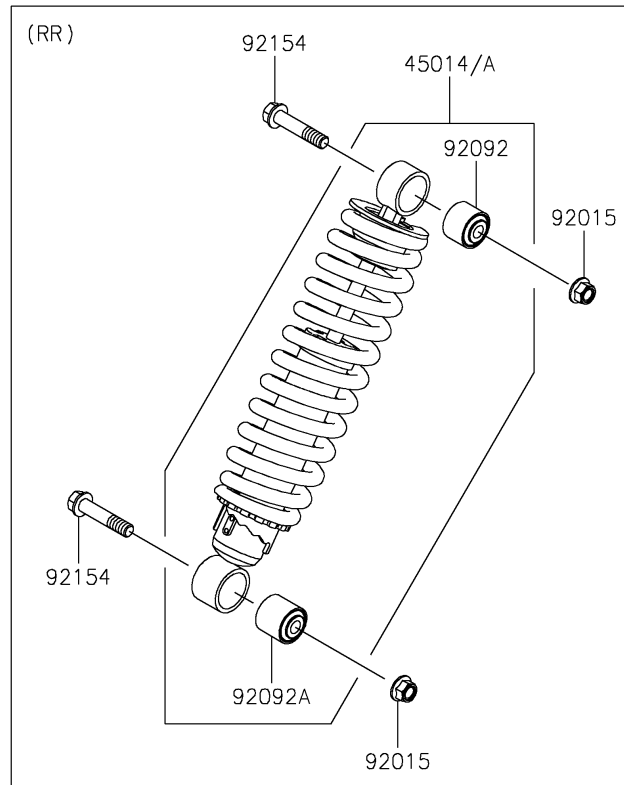

2018 MULE PRO-FXT™ PARTS DIAGRAM

Shock Absorber(s)

F2280

2018 MULE PRO-FXT™ PARTS LIST

Shock Absorber(s)

ITEM NAME	PART NUMBER	QUANTITY
SHOCKABSORBER,RR (Ref # 45014)	45014-0537	2
SHOCKABSORBER,RR (Ref # 45014A)	45014-0538	2
SHOCKABSORBER,FR (Ref # 45014B)	45014-0558	2
NUT,LOCK,FLANGED,12MM (Ref # 92015)	92015-1433	8
BUSHING-RUBBER,UPP (Ref # 92092)	92092-0034	4
BUSHING-RUBBER,LWR (Ref # 92092A)	92092-0035	4
BOLT,FLANGED,12X58 (Ref # 92154)	92154-1319	8