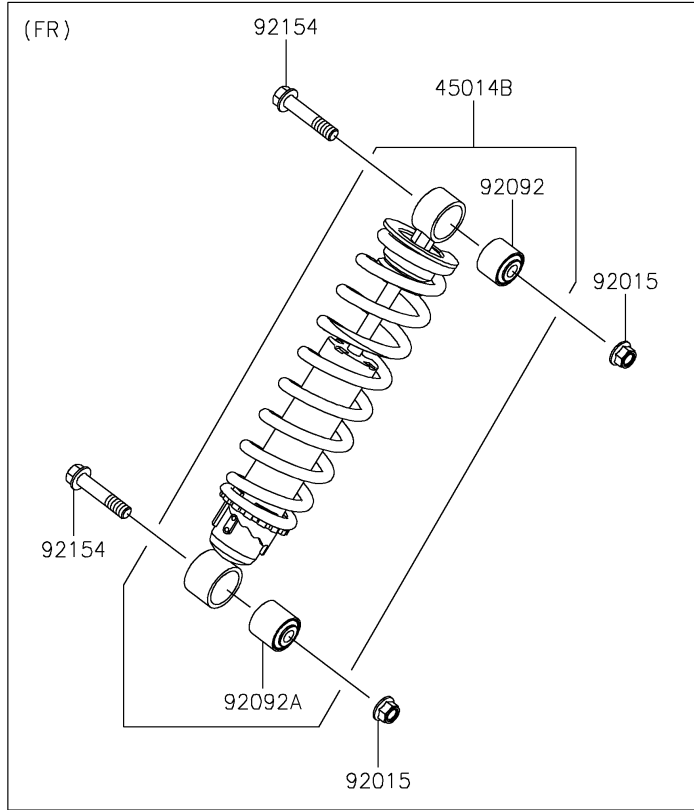

2018 MULE PRO-FXT™ PARTS DIAGRAM

Shock Absorber(s)

F2280

2018 MULE PRO-FXT™ PARTS LIST

Shock Absorber(s)

ITEM NAME	PART NUMBER	QUANTITY
SHOCKABSORBER,RR (Ref # 45014)	45014-0537	2
SHOCKABSORBER,RR (Ref # 45014A)	45014-0538	2
SHOCKABSORBER,FR (Ref # 45014B)	45014-0558	2
NUT,LOCK,FLANGED,12MM (Ref # 92015)	92015-1433	8
BUSHING-RUBBER,UPP (Ref # 92092)	92092-0034	4
BUSHING-RUBBER,LWR (Ref # 92092A)	92092-0035	4
BOLT,FLANGED,12X58 (Ref # 92154)	92154-1319	8