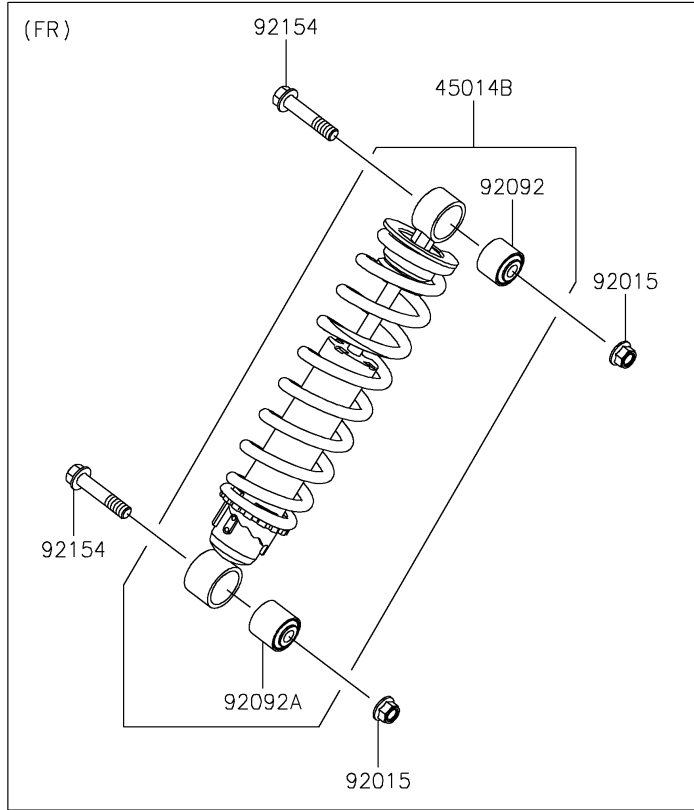

2019 MULE PRO-FXT™ PARTS DIAGRAM

Shock Absorber(s)

F2280

2019 MULE PRO-FXT™ PARTS LIST

Shock Absorber(s)

ITEM NAME	PART NUMBER	QUANTITY
-----------	-------------	----------