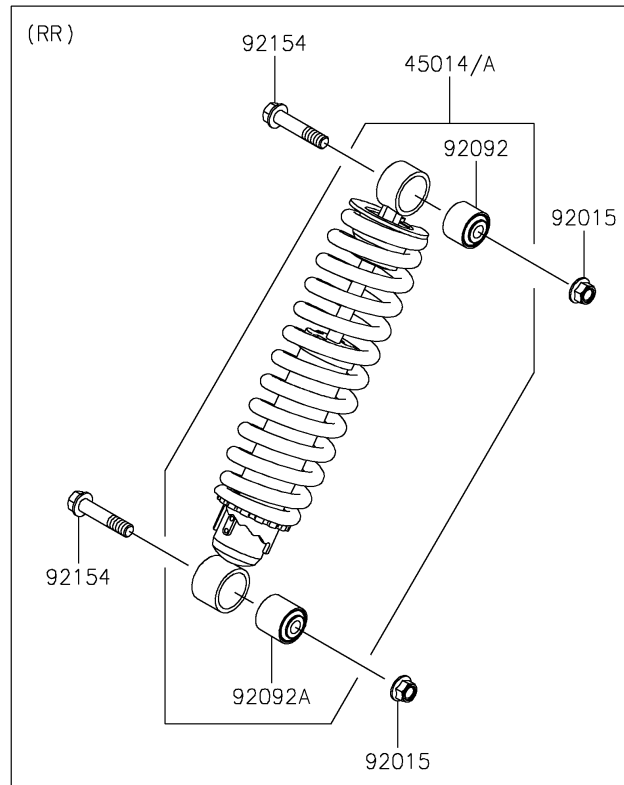

2019 MULE PRO-FXT™ PARTS DIAGRAM

Shock Absorber(s)

F2280

2019 MULE PRO-FXT™ PARTS LIST

Shock Absorber(s)

ITEM NAME	PART NUMBER	QUANTITY
-----------	-------------	----------