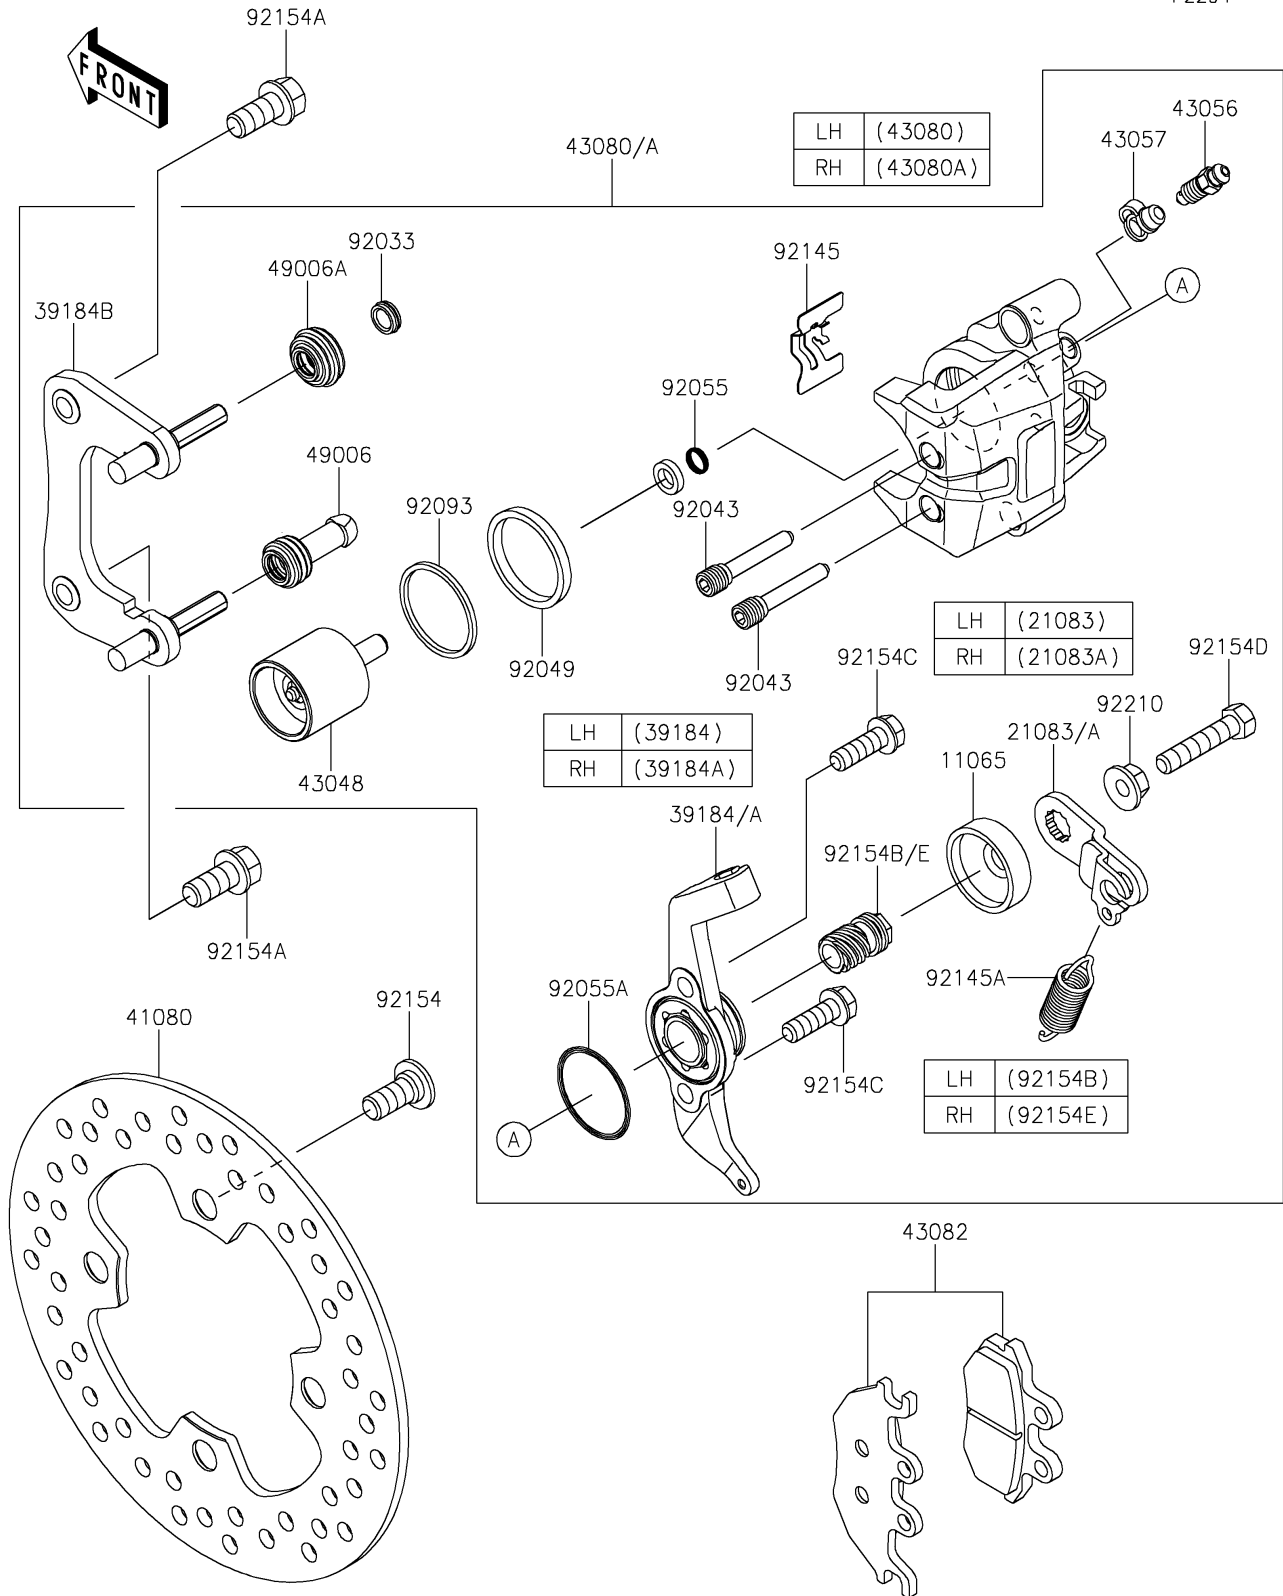

2020 MULE PRO-FXT™ PARTS DIAGRAM

Rear Brake

F2294

2020 MULE PRO-FXT™ PARTS LIST

Rear Brake

ITEM NAME	PART NUMBER	QUANTITY
CAP (Ref # 11065)	11065-0870	2
ARM,BRAKE,RR,LH (Ref # 21083)	21083-0728	1
ARM,BRAKE,RR,RH (Ref # 21083A)	21083-0729	1
BRACKET-ASSY,LH (Ref # 39184)	39184-0042	1
BRACKET-ASSY,RH (Ref # 39184A)	39184-0043	1
BRACKET-ASSY (Ref # 39184B)	39184-0044	2
DISC (Ref # 41080)	41080-0608	2
PISTON-CALIPER (Ref # 43048)	43048-0027	2
BREATHER-BRAKE (Ref # 43056)	43056-0010	2
CAP-BREATHER (Ref # 43057)	43057-0552	2
CALIPER-SUB-ASSY,RR,LH (Ref # 43080)	43080-0163	1
CALIPER-SUB-ASSY,RR,RH (Ref # 43080A)	43080-0164	1
PAD-ASSY-BRAKE (Ref # 43082)	43082-0140	2
BOOT (Ref # 49006)	49006-0591	2
BOOT (Ref # 49006A)	49006-0592	2
RING-SNAP (Ref # 92033)	92033-0749	2
PIN (Ref # 92043)	92043-0818	4
SEAL-OIL (Ref # 92049)	92049-0765	2
RING-O (Ref # 92055)	92055-0793	2
RING-O (Ref # 92055A)	92055-0795	2
SEAL (Ref # 92093)	92093-0613	2
SPRING (Ref # 92145)	92145-1619	2
SPRING,RETURN,47MM (Ref # 92145A)	92145-1690	2
BOLT,SOCKET,10X23 (Ref # 92154)	92154-0713	8
BOLT,FLANGED,10X22 (Ref # 92154A)	92154-1327	4
BOLT,LH (Ref # 92154B)	92154-1479	1
BOLT (Ref # 92154C)	92154-1480	4
BOLT (Ref # 92154D)	92154-1481	2
BOLT,RH (Ref # 92154E)	92154-1503	1

2020 MULE PRO-FXT™ PARTS LIST

Rear Brake

ITEM NAME	PART NUMBER	QUANTITY
NUT (Ref # 92210)	92210-0912	2