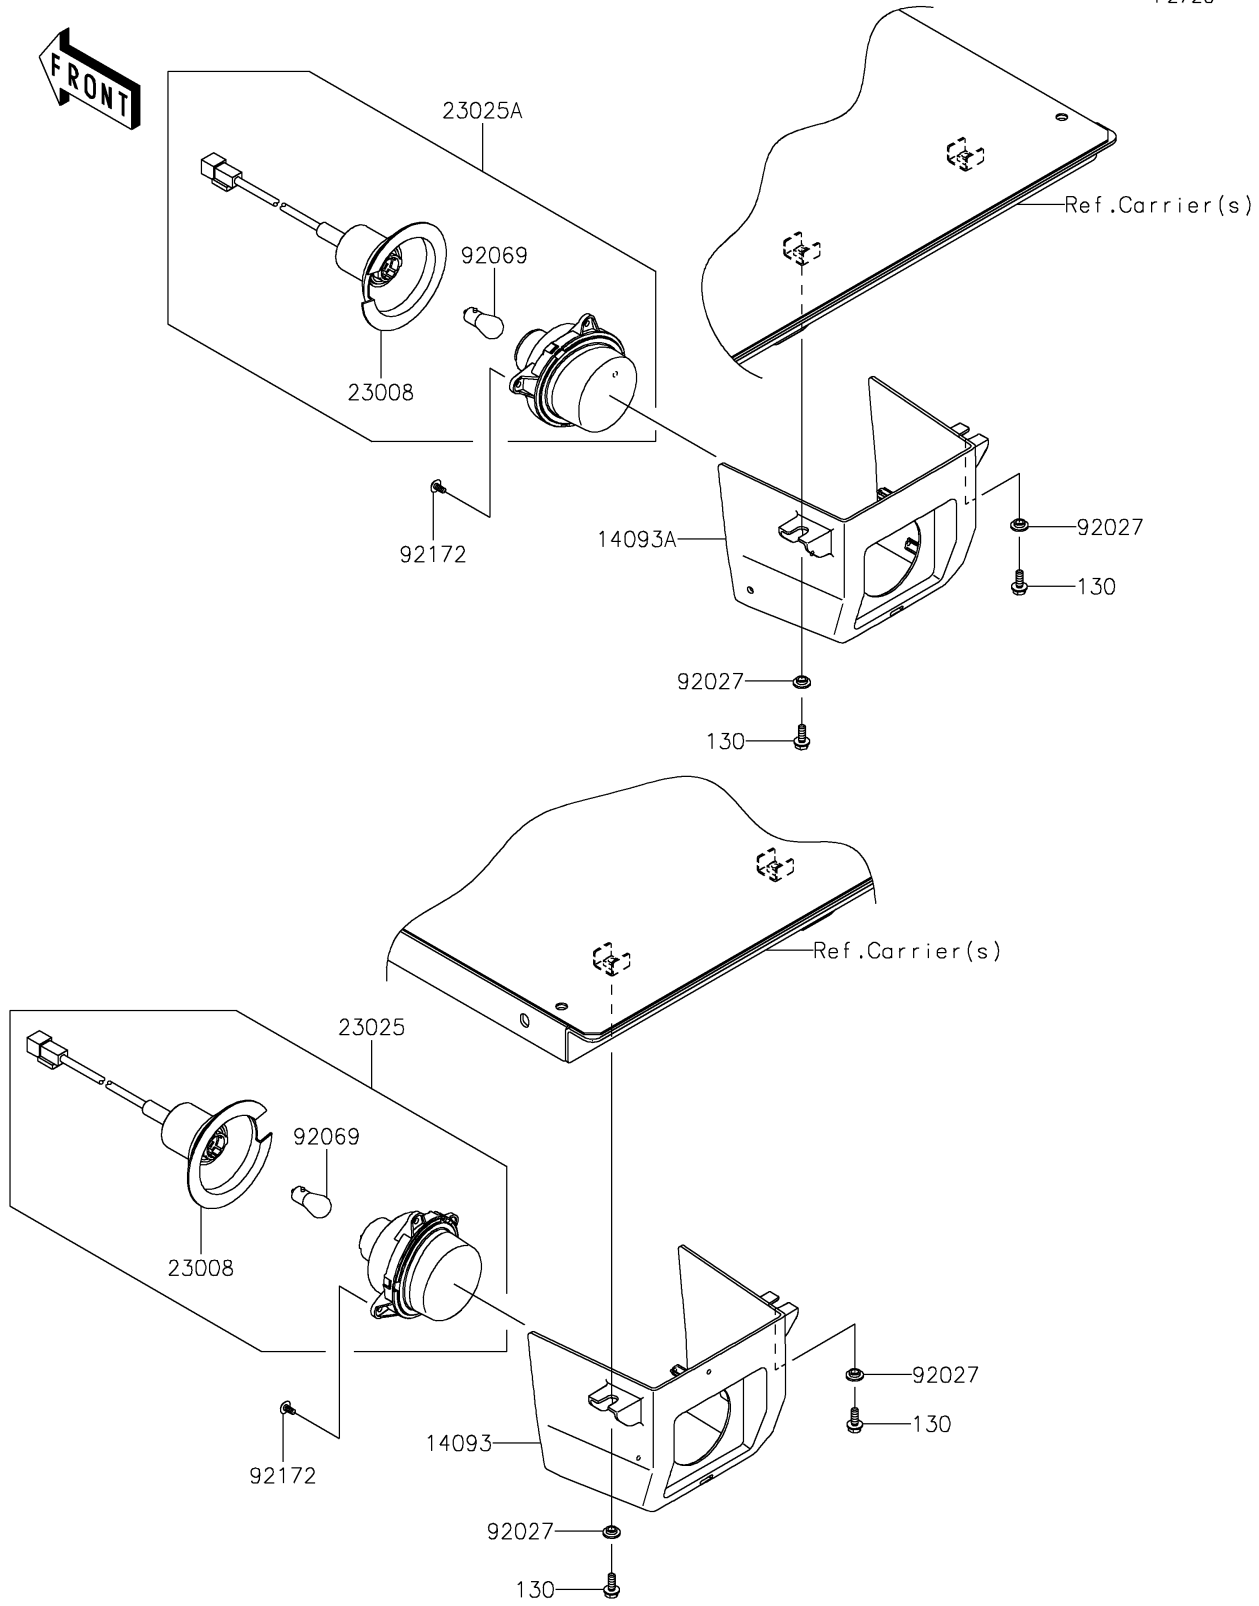

# 2019 MULE PRO-FXT™ PARTS DIAGRAM

Taillight(s)

F2720

# 2019 MULE PRO-FXT™ PARTS LIST

Taillight(s)

ITEM NAME	PART NUMBER	QUANTITY
-----------	-------------	----------