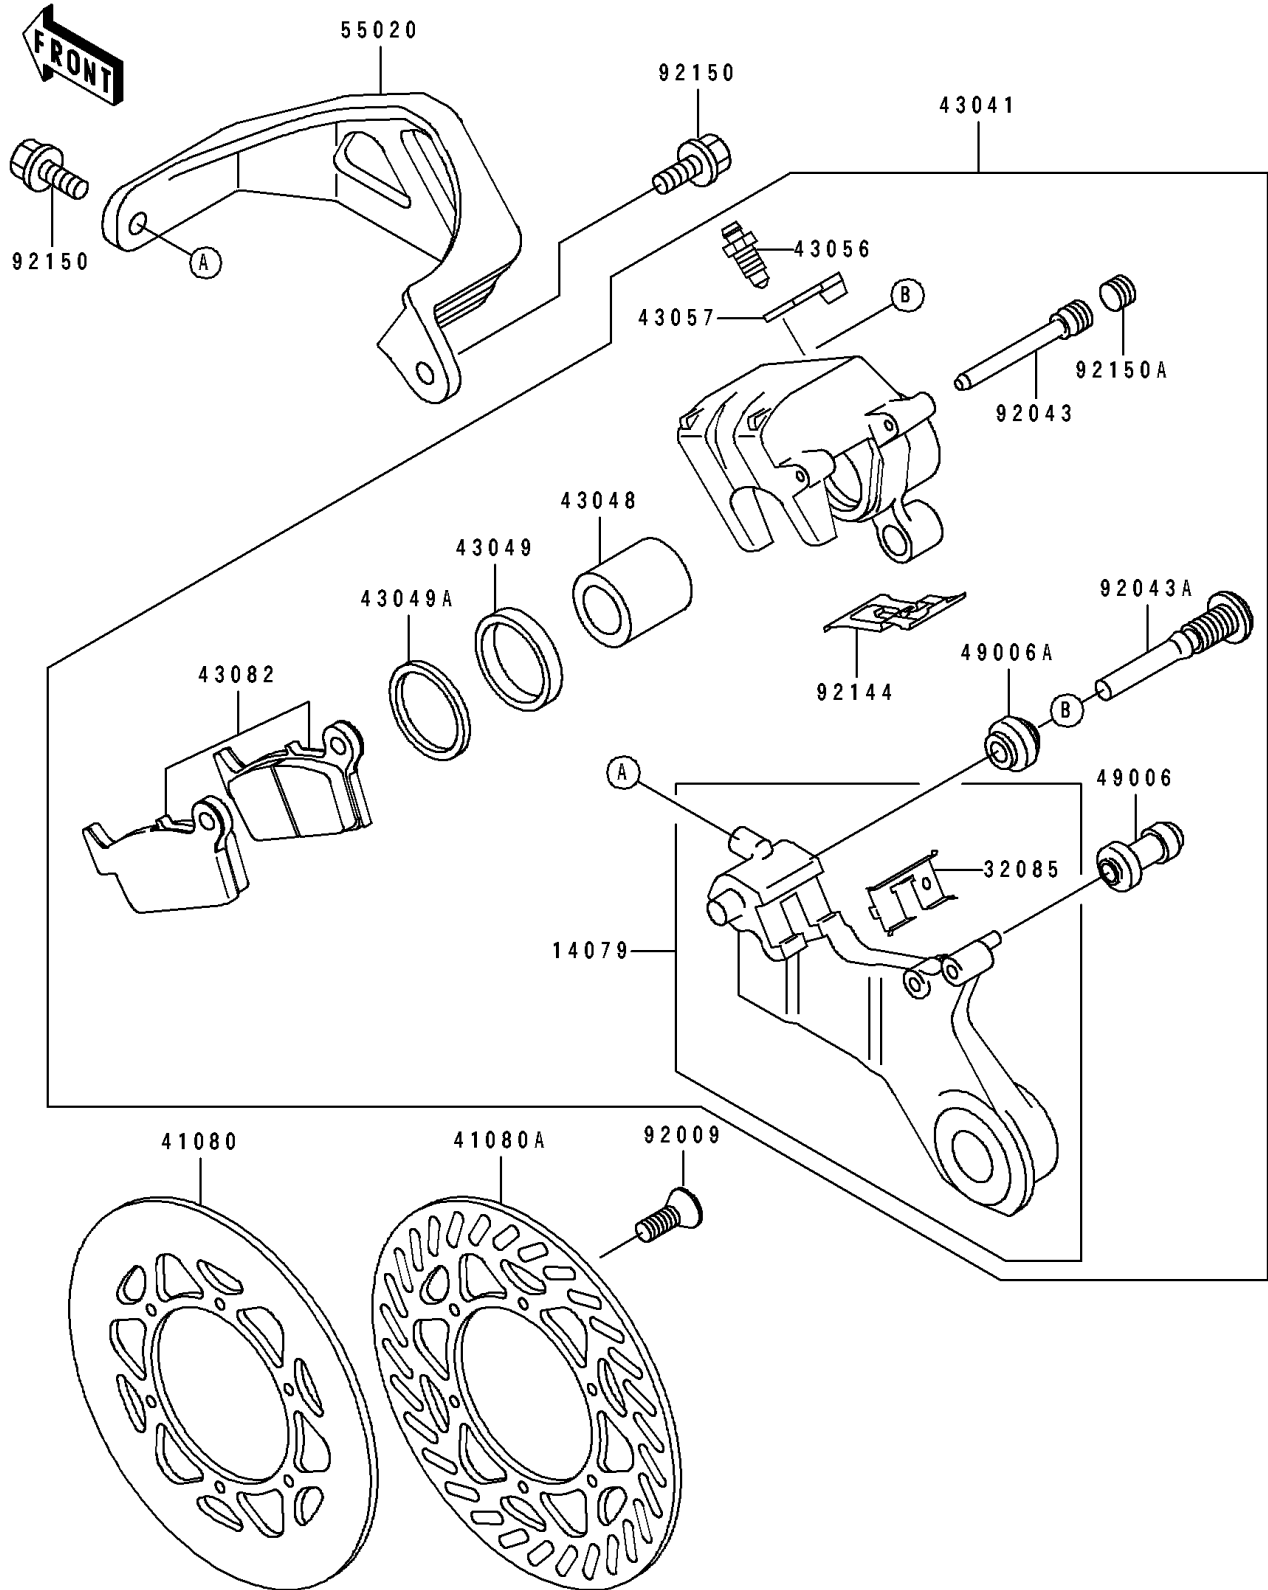

# 1997 KX125 PARTS DIAGRAM

Rear Brake

F2294

# 1997 KX125 PARTS LIST

## Rear Brake

ITEM NAME	PART NUMBER	QUANTITY
HOLDER-ASSY,REAR CALIPER (Ref # 14079)	14079-1111	1
STOPPER,PAD (Ref # 32085)	32085-1386	1
DISC,RR (Ref # 41080)	41080-1245	1
DISC,RR (Ref # 41080A)	41080-1388	1
CALIPER-ASSY,RR (Ref # 43041)	43041-1606	1
PISTON-CALIPER (Ref # 43048)	43048-1068	1
PACKING,PISTON SEAL (Ref # 43049)	43049-1060	1
PACKING,PISTON SEAL (Ref # 43049A)	43049-1061	1
BREATHER-BRAKE (Ref # 43056)	43056-1055	1
CAP-BREATHER (Ref # 43057)	43057-1001	1
PAD-ASSY-BRAKE (Ref # 43082)	43082-1173	1
BOOT,CALIPER (Ref # 49006)	49006-1088	1
BOOT,CALIPER (Ref # 49006A)	49006-1242	1
GUARD,RR CALIPER,P.WHITE (Ref # 55020)	55020-1488-6F	1
SCREW,6X14 (Ref # 92009)	92009-1546	6
PIN,HANGER (Ref # 92043)	92043-1507	1
PIN (Ref # 92043A)	92043-1508	1
SPRING,PAD (Ref # 92144)	92144-1819	1
BOLT,6X14 (Ref # 92150)	92150-1340	2
BOLT,PLUG (Ref # 92150A)	92150-1692	1