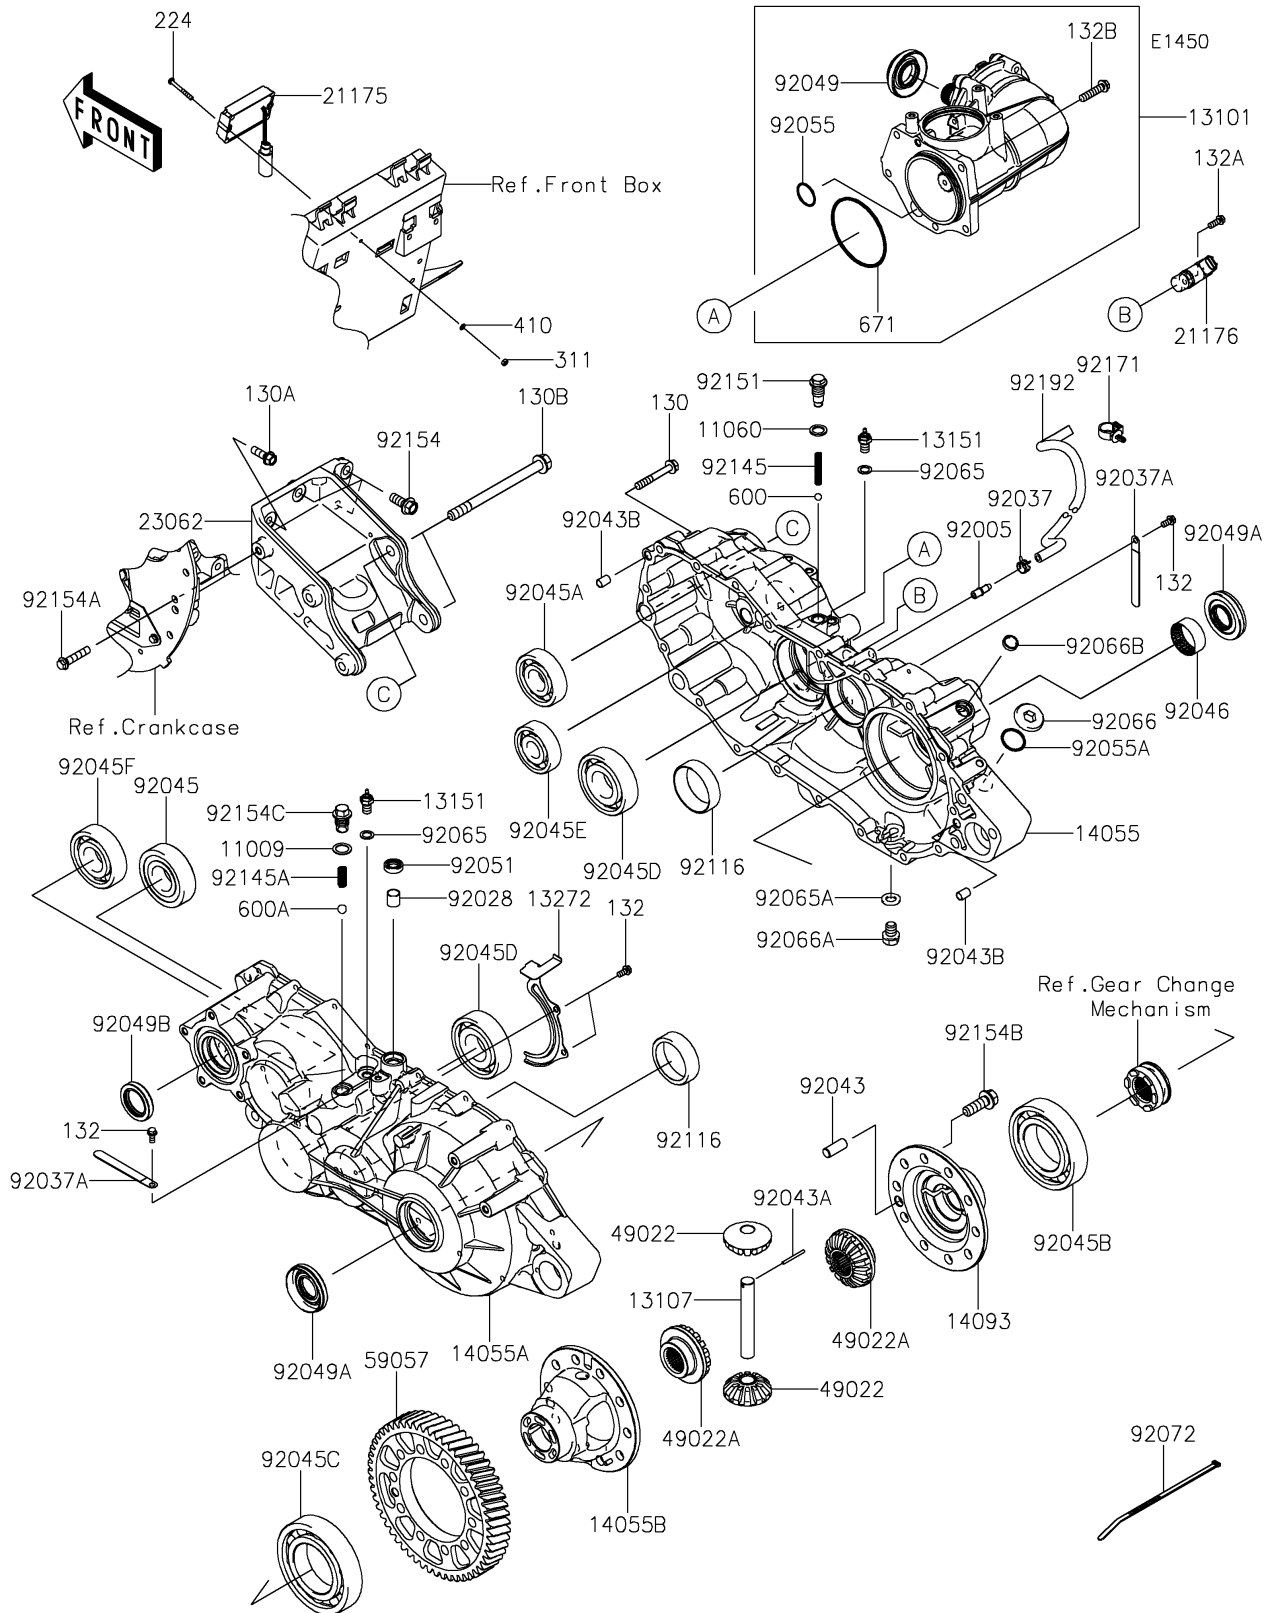

2019 MULE PRO-FXT™ EPS PARTS DIAGRAM

Gear Box

2019 MULE PRO-FXT™ EPS PARTS LIST

Gear Box

ITEM NAME	PART NUMBER	QUANTITY
-----------	-------------	----------