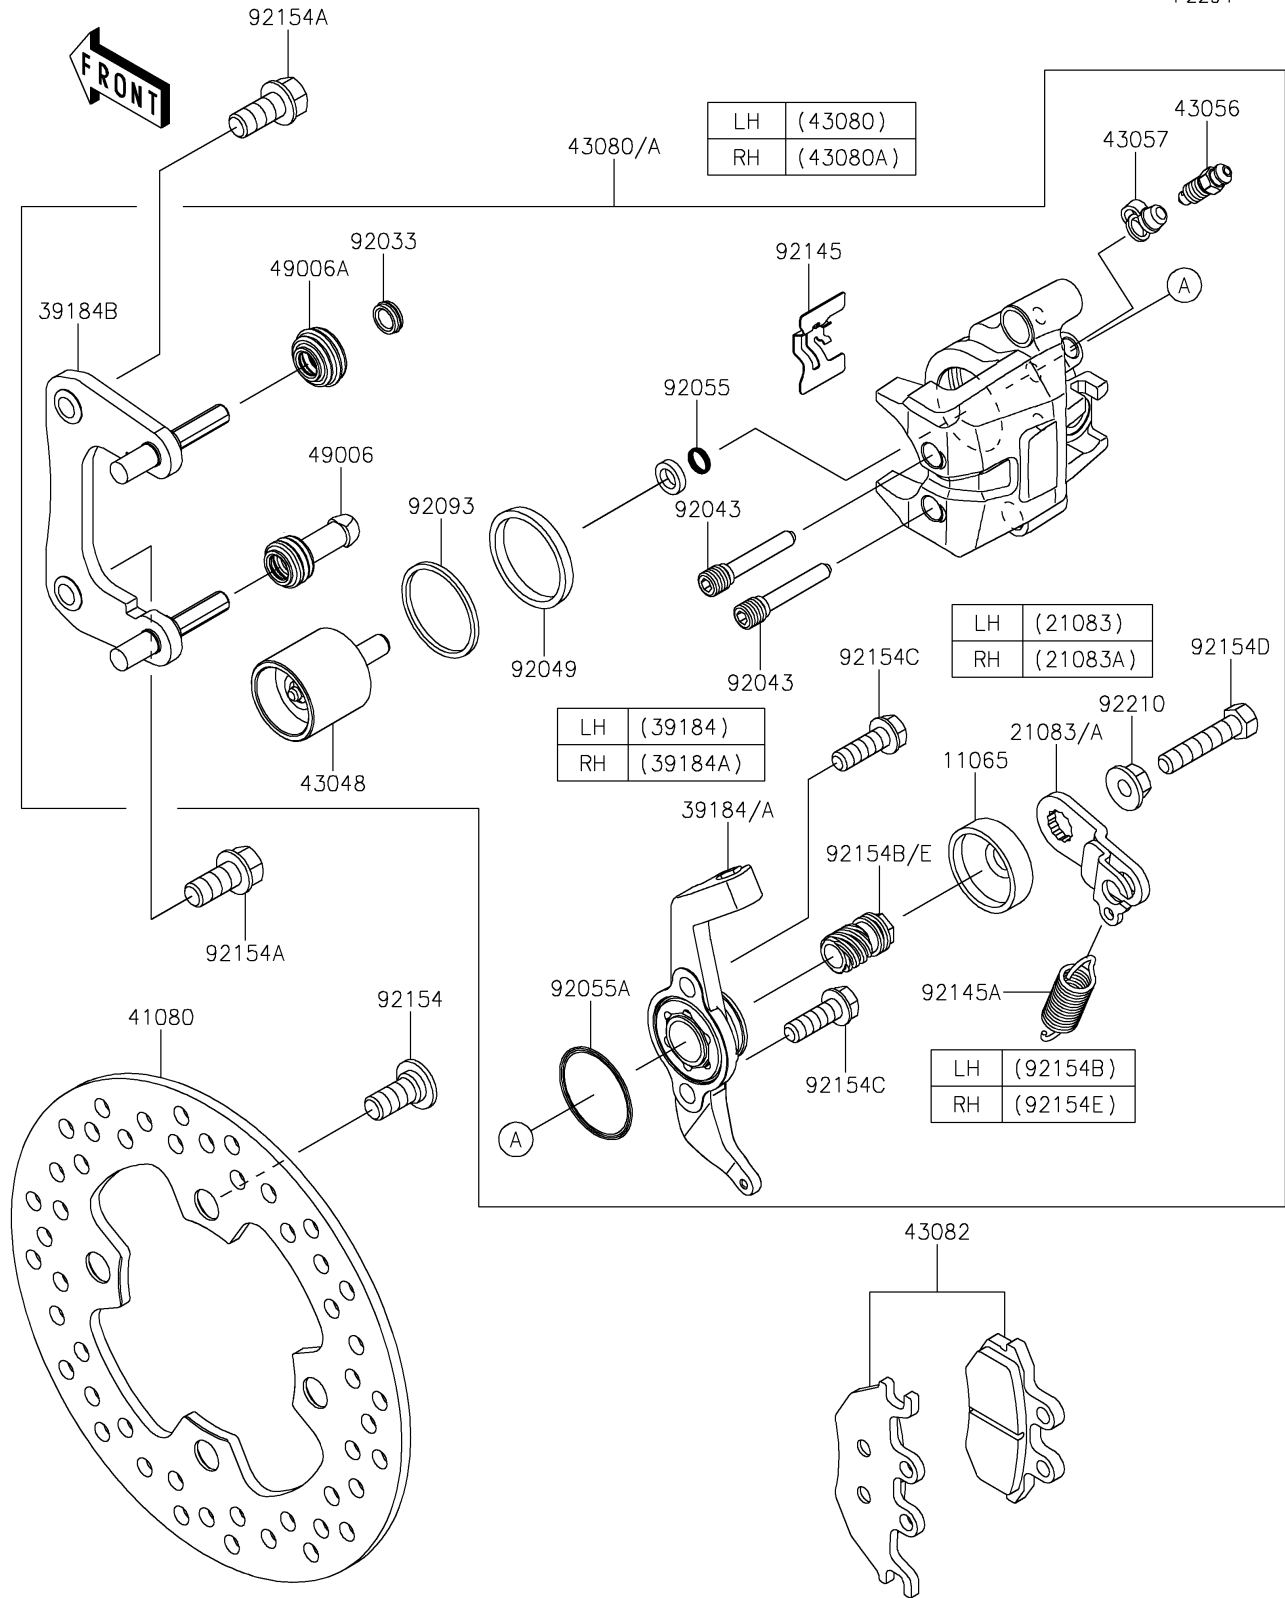

2018 MULE PRO-FXT™ EPS CAMO PARTS DIAGRAM

Rear Brake

F2294

2018 MULE PRO-FXT™ EPS CAMO PARTS LIST

Rear Brake

ITEM NAME	PART NUMBER	QUANTITY
CAP (Ref # 11065)	11065-0870	2
ARM,BRAKE,RR,LH (Ref # 21083)	21083-0728	1
ARM,BRAKE,RR,RH (Ref # 21083A)	21083-0729	1
BRACKET-ASSY,LH (Ref # 39184)	39184-0042	1
BRACKET-ASSY,RH (Ref # 39184A)	39184-0043	1
BRACKET-ASSY (Ref # 39184B)	39184-0044	2
DISC (Ref # 41080)	41080-0608	2
PISTON-CALIPER (Ref # 43048)	43048-0027	2
BREATHER-BRAKE (Ref # 43056)	43056-0010	2
CAP-BREATHER (Ref # 43057)	43057-0552	2
CALIPER-SUB-ASSY,RR,LH (Ref # 43080)	43080-0163	1
CALIPER-SUB-ASSY,RR,RH (Ref # 43080A)	43080-0164	1
PAD-ASSY-BRAKE (Ref # 43082)	43082-0140	2
BOOT (Ref # 49006)	49006-0591	2
BOOT (Ref # 49006A)	49006-0592	2
RING-SNAP (Ref # 92033)	92033-0749	2
PIN (Ref # 92043)	92043-0818	4
SEAL-OIL (Ref # 92049)	92049-0765	2
RING-O (Ref # 92055)	92055-0793	2
RING-O (Ref # 92055A)	92055-0795	2
SEAL (Ref # 92093)	92093-0613	2
SPRING (Ref # 92145)	92145-1619	2
SPRING,RETURN,47MM (Ref # 92145A)	92145-1690	2
BOLT,SOCKET,10X23 (Ref # 92154)	92154-0713	8
BOLT,FLANGED,10X22 (Ref # 92154A)	92154-1327	4
BOLT,LH (Ref # 92154B)	92154-1479	1
BOLT (Ref # 92154C)	92154-1480	4
BOLT (Ref # 92154D)	92154-1481	2
BOLT,RH (Ref # 92154E)	92154-1503	1

2018 MULE PRO-FXT™ EPS CAMO PARTS LIST

Rear Brake

ITEM NAME	PART NUMBER	QUANTITY
NUT (Ref # 92210)	92210-0912	2