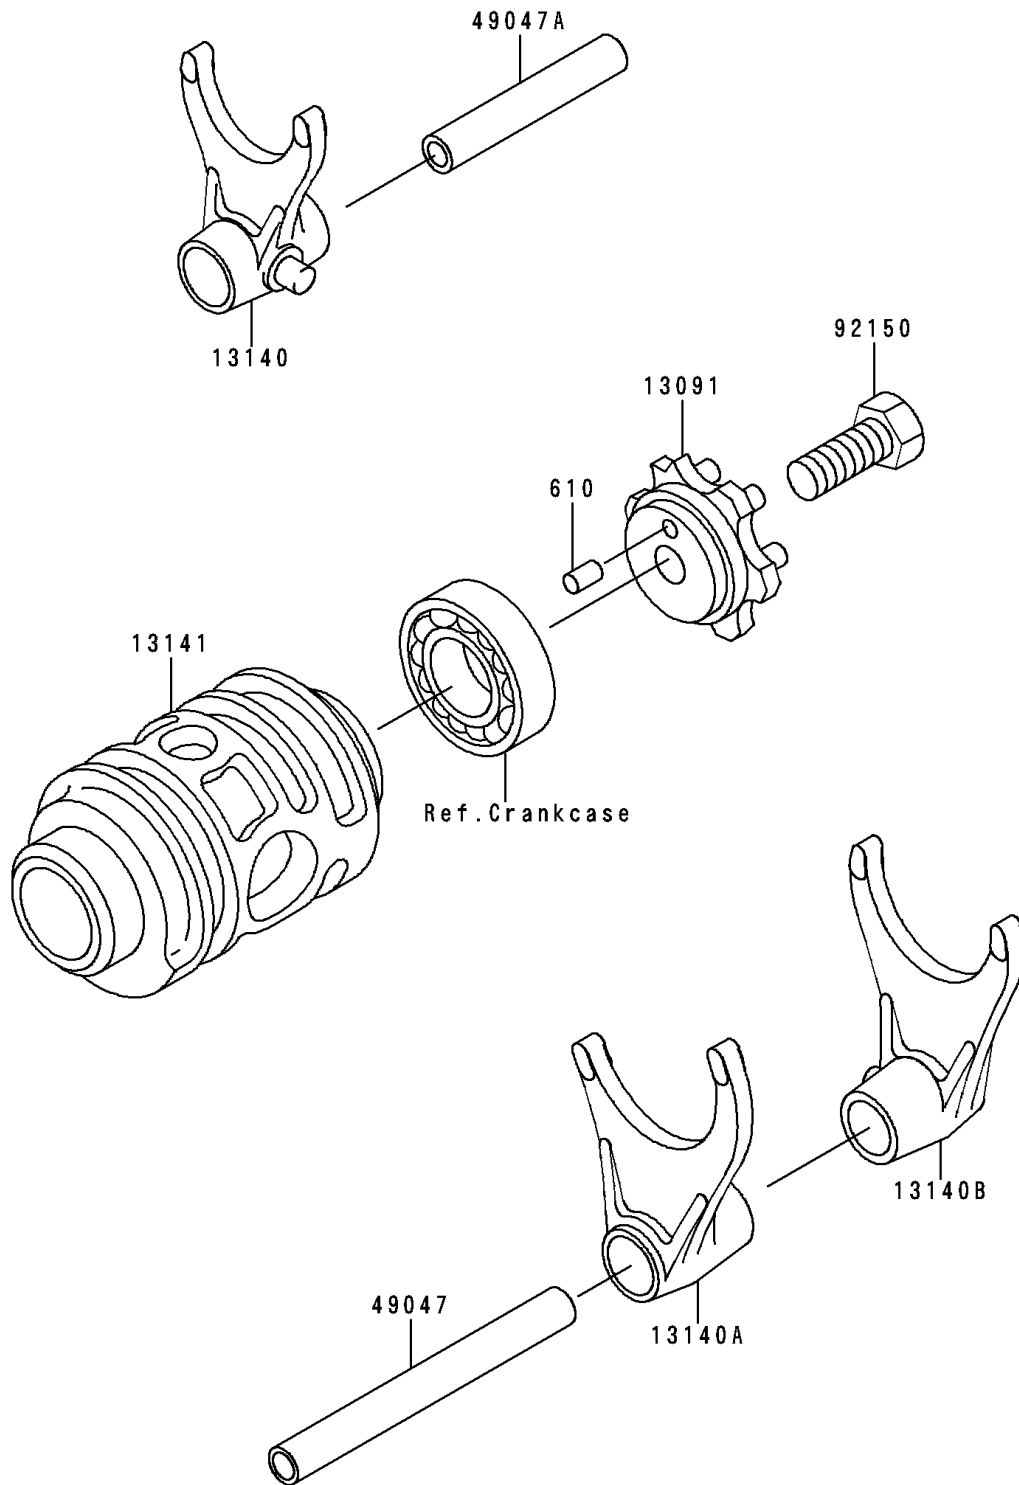

1998 KX125 PARTS DIAGRAM

Gear Change Drum/Shift Fork(s)

E1362

1998 KX125 PARTS LIST

Gear Change Drum/Shift Fork(s)

ITEM NAME	PART NUMBER	QUANTITY
-----------	-------------	----------