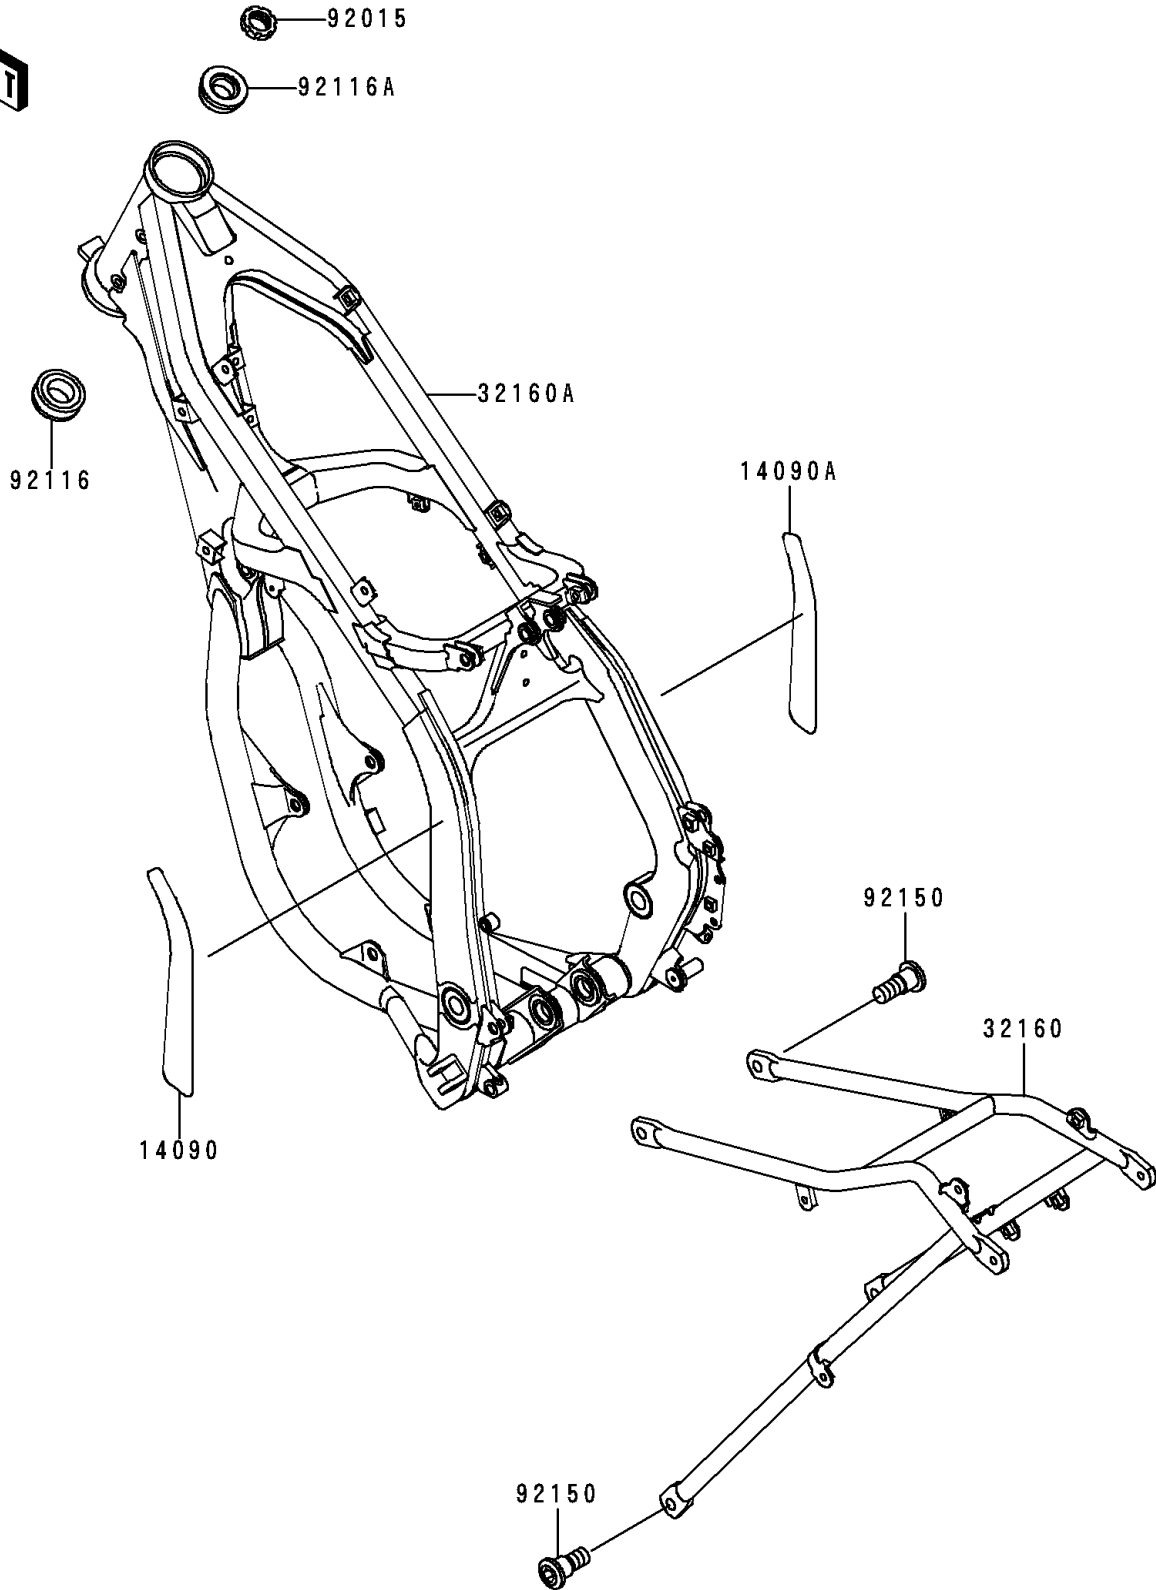

1998 KX125 PARTS DIAGRAM

Frame

F 2120

1998 KX125 PARTS LIST

Frame

ITEM NAME	PART NUMBER	QUANTITY
COVER,LH (Ref # 14090)	14090-1474	1
COVER,RH (Ref # 14090A)	14090-1475	1
FRAME-COMP,RR,L.GREEN (Ref # 32160)	32160-1512-CC	1
FRAME-COMP,FR,L.GREEN (Ref # 32160A)	32160-1514-CC	1
NUT,STEERING STEM,28MM (Ref # 92015)	92015-1861	1
BEARING-ROLLER,HI-CAP32006JRRS (Ref # 92116)	92116-1069	1
BEARING-ROLLER,HI-CAP320/28JRR (Ref # 92116A)	92116-1076	1
BOLT,SOCKET,8X20 (Ref # 92150)	92150-1839	4