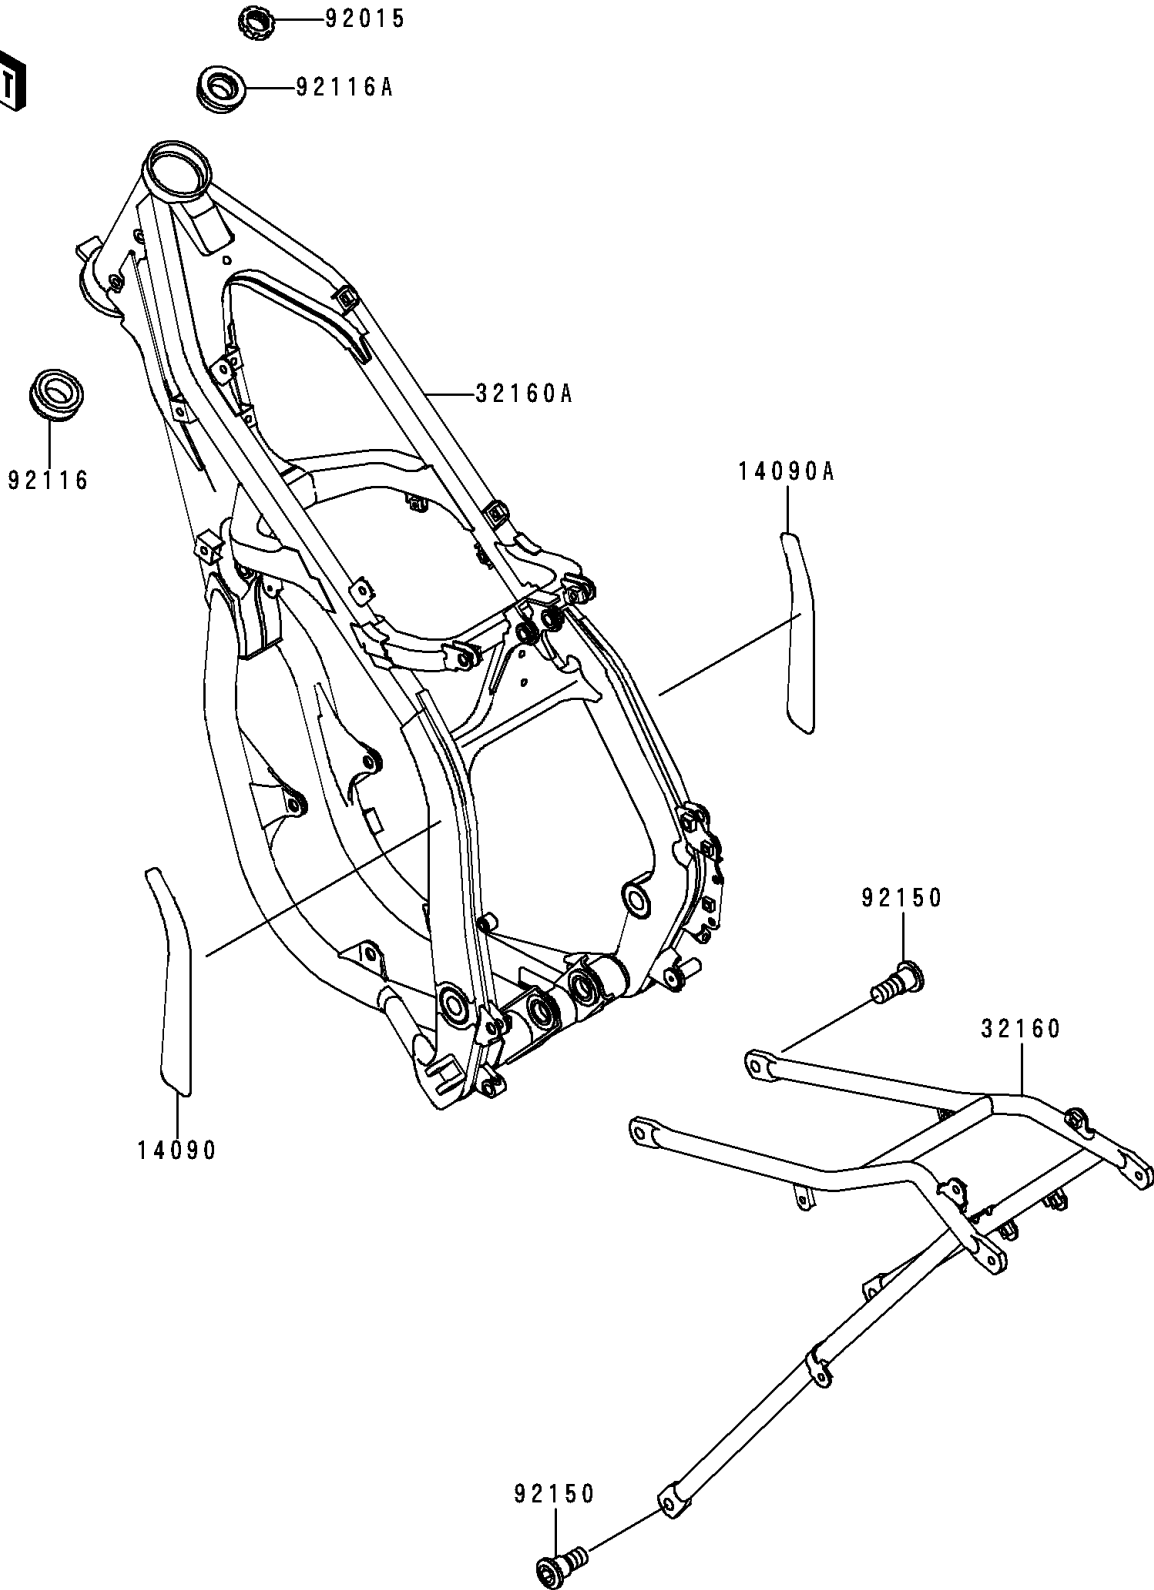

1998 KX125 PARTS DIAGRAM

Frame

F 2120

1998 KX125 PARTS LIST

Frame

ITEM NAME	PART NUMBER	QUANTITY
COVER,LH (Ref # 14090)	14090-1474	1
COVER,RH (Ref # 14090A)	14090-1475	1
FRAME-COMP,RR,L.GREEN (Ref # 32160)	32160-1512-CC	1
FRAME-COMP,FR,L.GREEN (Ref # 32160A)	32160-1514-CC	1
NUT,STEERING STEM,28MM (Ref # 92015)	92015-1861	1
BEARING-ROLLER,HI-CAP32006JRRS (Ref # 92116)	92116-1069	1
BEARING-ROLLER,HI-CAP320/28JRR (Ref # 92116A)	92116-1076	1
BOLT,SOCKET,8X20 (Ref # 92150)	92150-1839	4