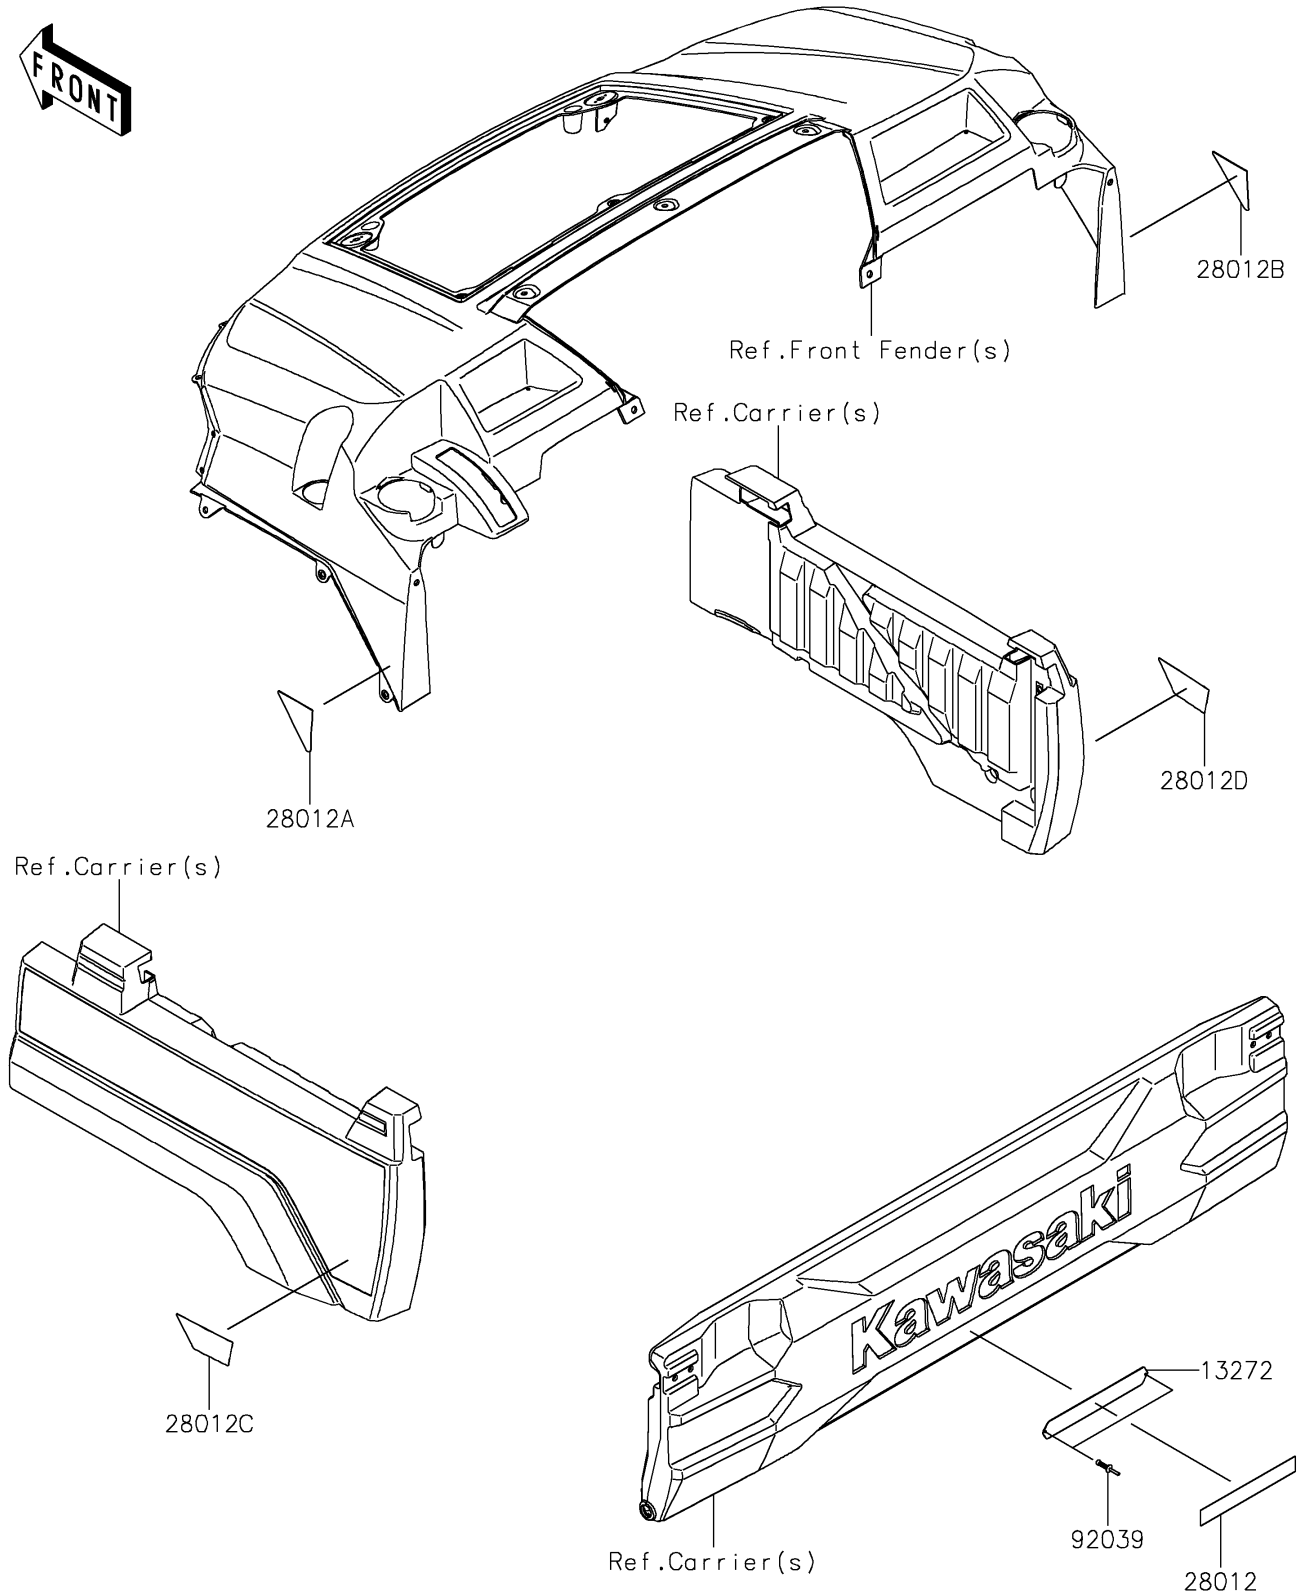

2020 MULE PRO-FXT™ RANCH EDITION PARTS DIAGRAM

Reflectors(CN)

F2790

2020 MULE PRO-FXT™ RANCH EDITION PARTS LIST

Reflectors(CN)

ITEM NAME	PART NUMBER	QUANTITY
PLATE,REFLECTOR (Ref # 13272)	13272-1819	1
REFLECTOR-REFLEX,RR,RED (Ref # 28012)	28012-0023	1
REFLECTOR-REFLEX,LH,YELLOW (Ref # 28012A)	28012-0031	1
REFLECTOR-REFLEX,RH,YELLOW (Ref # 28012B)	28012-0032	1
REFLECTOR-REFLEX,LH,RED (Ref # 28012C)	28012-0037	1
REFLECTOR-REFLEX,RH,RED (Ref # 28012D)	28012-0038	1
RIVET,3.2X14.2 (Ref # 92039)	92039-0744	2