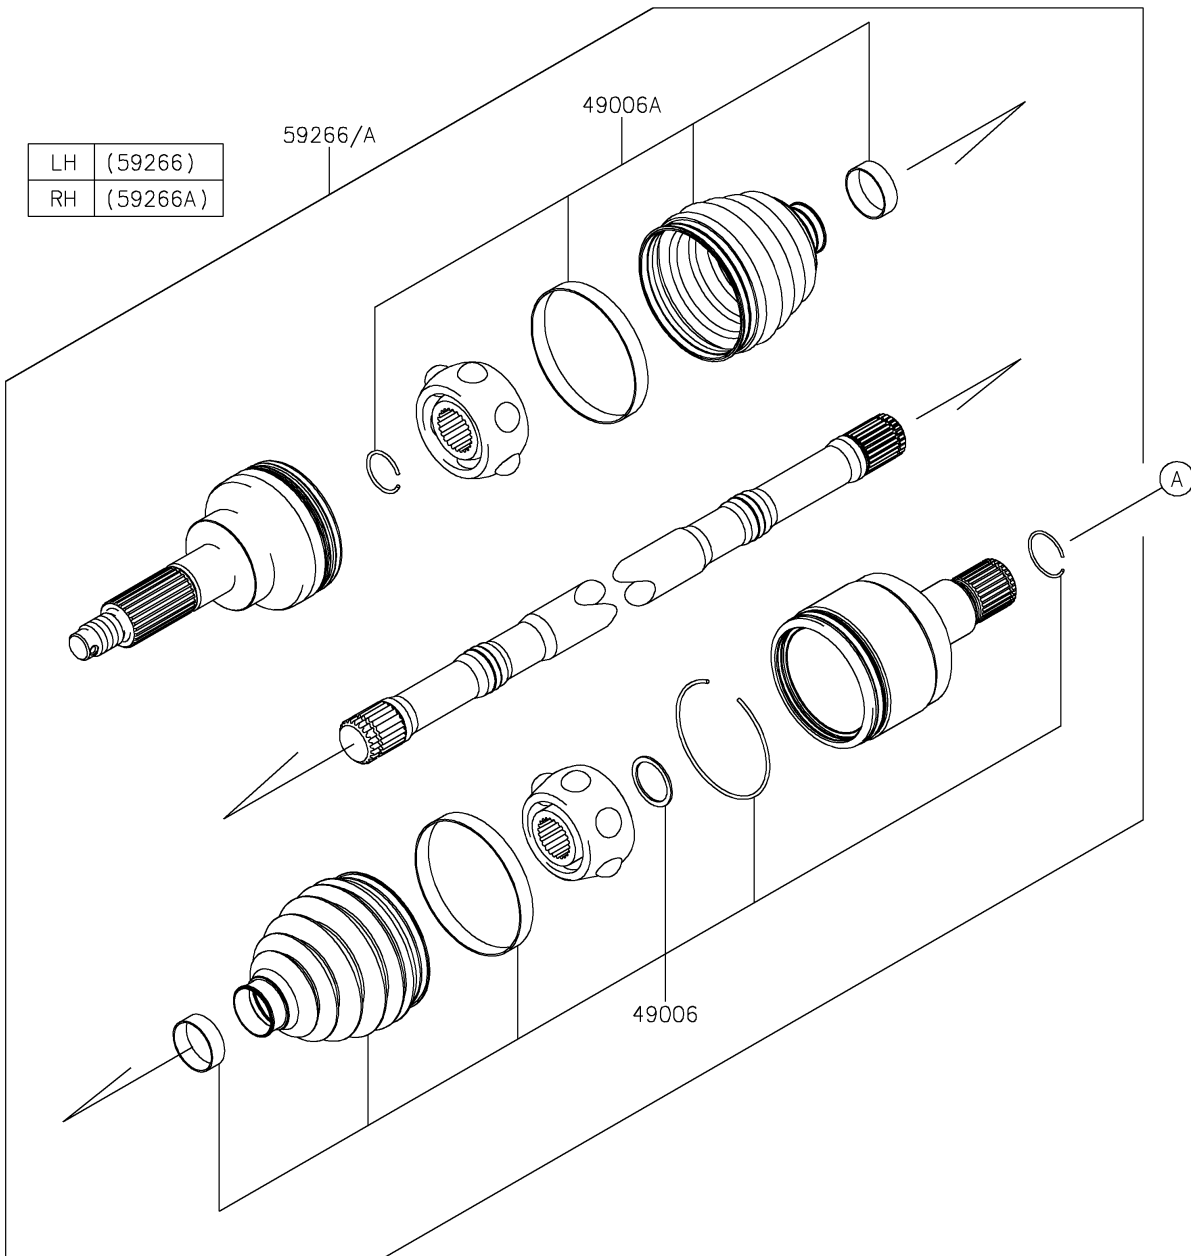

2018 MULE PRO-FX™ PARTS DIAGRAM

Drive Shaft-Rear

2018 MULE PRO-FX™ PARTS LIST

Drive Shaft-Rear

ITEM NAME	PART NUMBER	QUANTITY
BOOT,INSIDE (Ref # 49006)	49006-0585	2
BOOT,OUTSIDE (Ref # 49006A)	49006-0586	2
JOINT-BALL,RR,LH (Ref # 59266)	59266-0049	1
JOINT-BALL,RR,RH (Ref # 59266A)	59266-0050	1