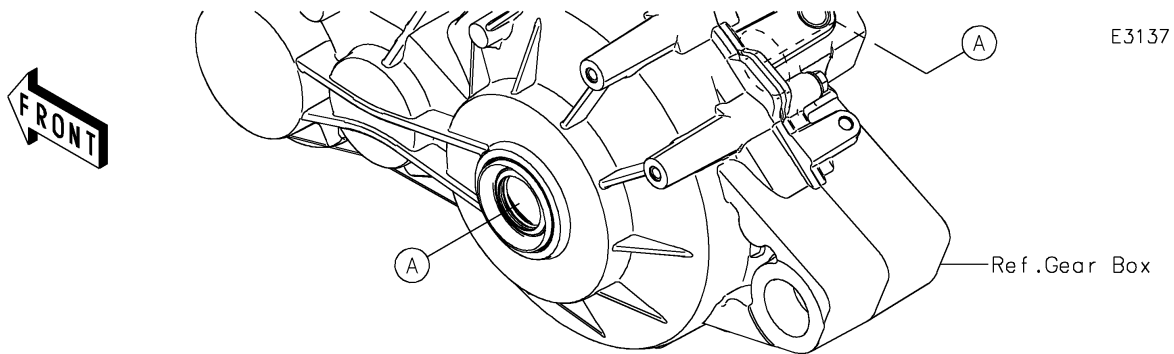

2018 MULE PRO-FX™ PARTS DIAGRAM

Drive Shaft-Rear

2018 MULE PRO-FX™ PARTS LIST

Drive Shaft-Rear

ITEM NAME	PART NUMBER	QUANTITY
BOOT,INSIDE (Ref # 49006)	49006-0585	2
BOOT,OUTSIDE (Ref # 49006A)	49006-0586	2
JOINT-BALL,RR,LH (Ref # 59266)	59266-0049	1
JOINT-BALL,RR,RH (Ref # 59266A)	59266-0050	1