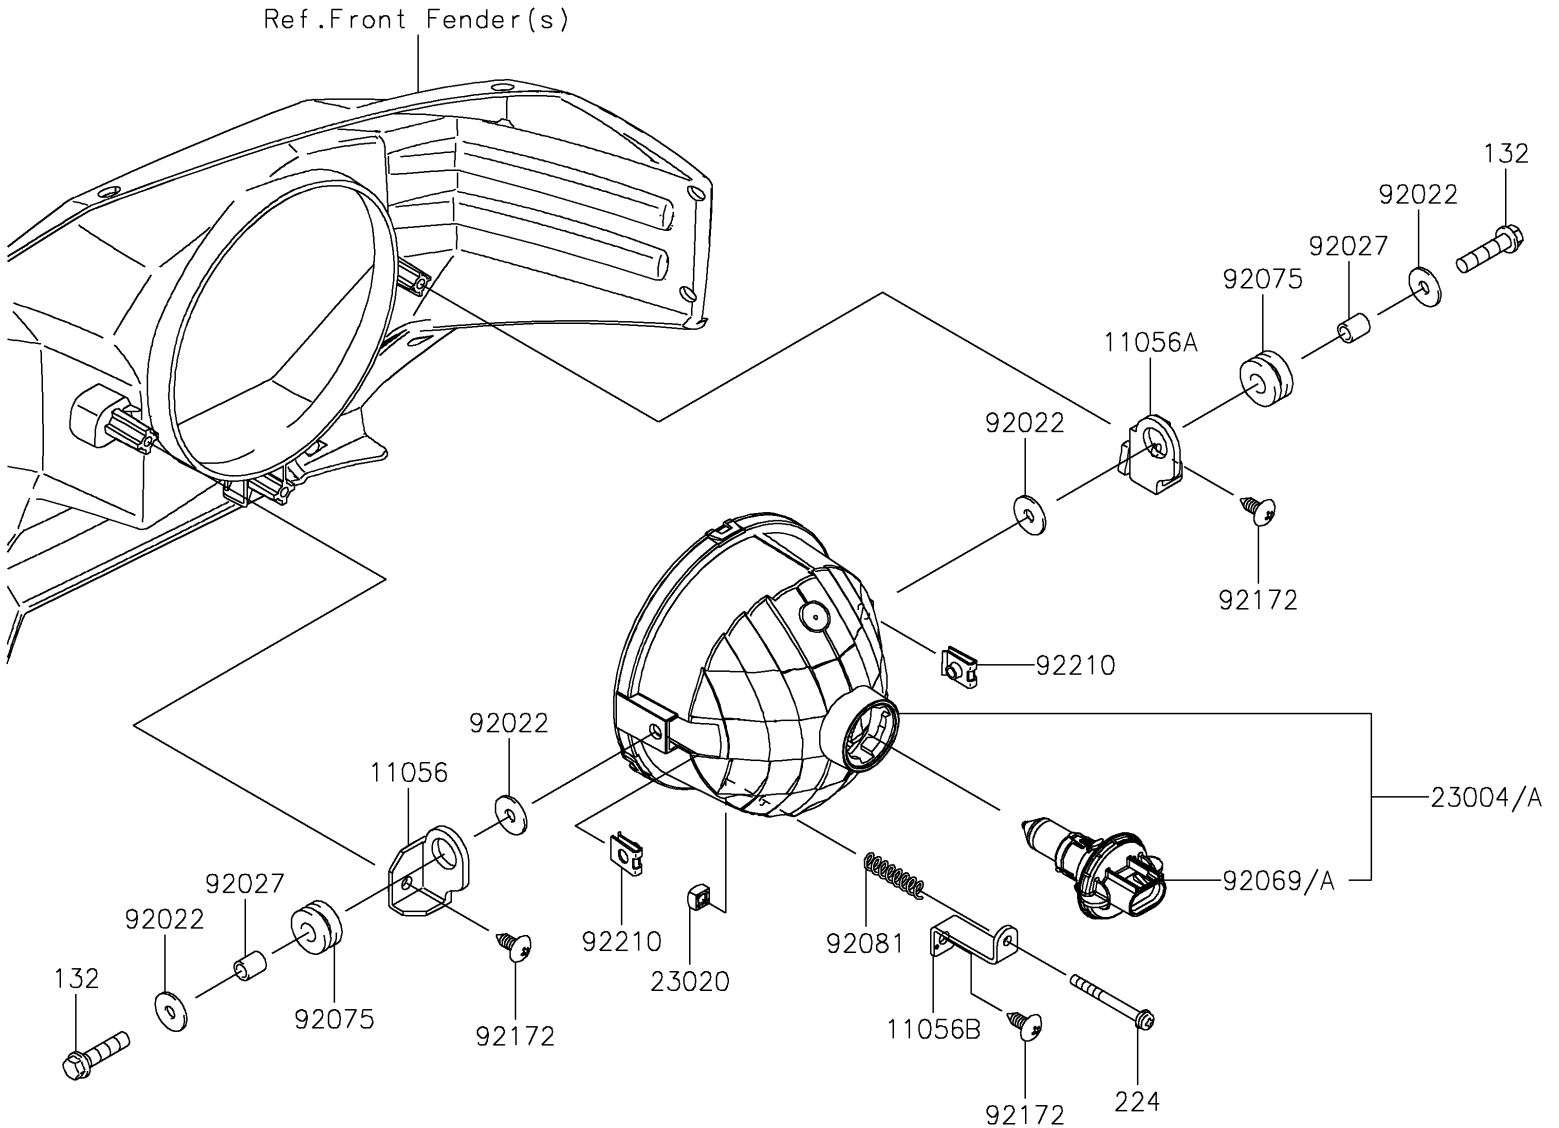

# 2020 MULE PRO-FX™ PARTS DIAGRAM

Headlight(s)

F2710

## 2020 MULE PRO-FX™ PARTS LIST

Headlight(s)

ITEM NAME	PART NUMBER	QUANTITY
-----------	-------------	----------