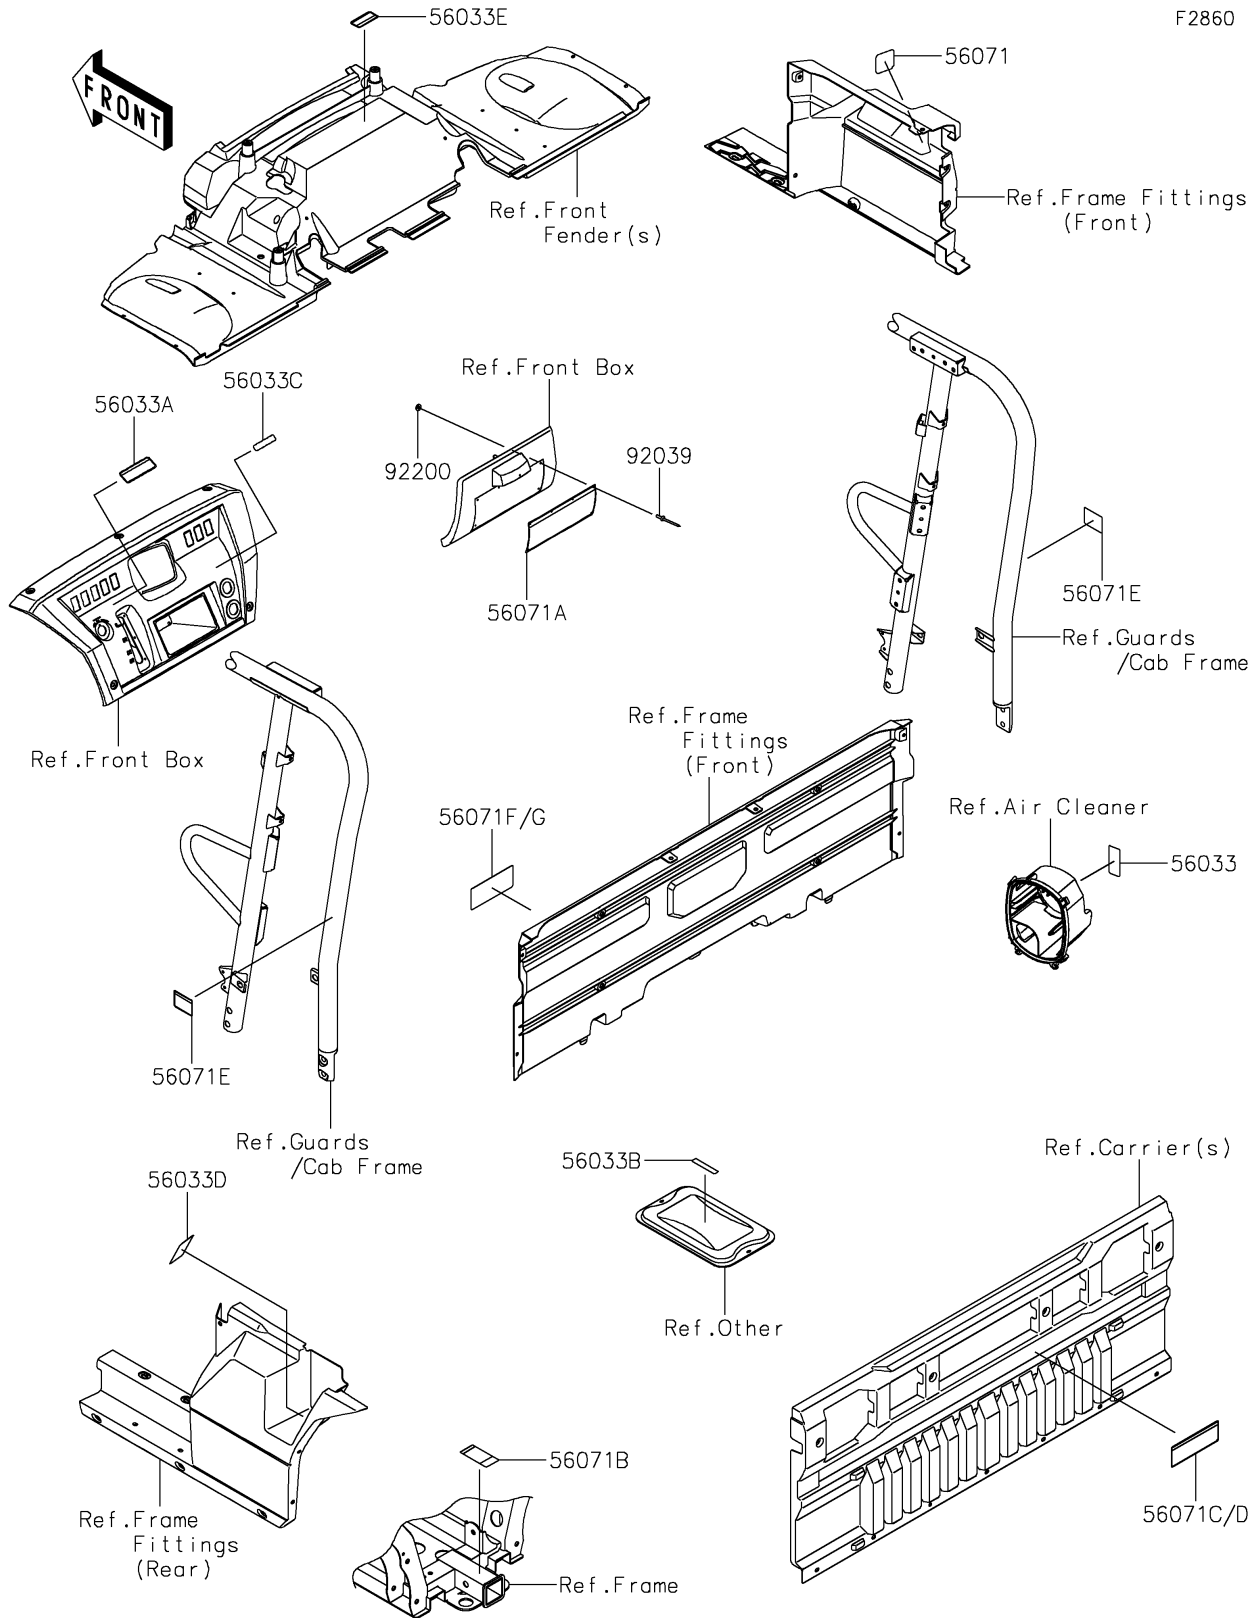

2018 MULE PRO-FX™ PARTS DIAGRAM

Labels

2018 MULE PRO-FX™ PARTS LIST

Labels

ITEM NAME	PART NUMBER	QUANTITY
LABEL-MANUAL,AIR CLEANER (Ref # 56033)	56033-0724	1
LABEL-MANUAL,SHIFT NOTICE (Ref # 56033A)	56033-0822	1
LABEL-MANUAL,STORAGE MAX LOAD (Ref # 56033B)	56033-0966	1
LABEL-MANUAL,DC OUTLET (Ref # 56033C)	56033-0997	1
LABEL-MANUAL,DRIVE BELT (Ref # 56033D)	56033-1000	1
LABEL-MANUAL,FRONT HOOD (Ref # 56033E)	56033-1379	1
LABEL-WARNING,GASOLINE (Ref # 56071)	56071-0588	1
LABEL-WARNING,GENERAL (Ref # 56071A)	56071-0710	1
LABEL-WARNING,TRAILER HITCH (Ref # 56071B)	56071-0711	1
LABEL-WARNING,CARGO CAPA. (Ref # 56071D)	56071-0716	1
LABEL-WARNING,BED OPERATION (Ref # 56071E)	56071-0718	2
LABEL-WARNING,TIRE&LOAD (Ref # 56071G)	56071-0721	1
RIVET,3.2X8 (Ref # 92039)	92039-3763	6
WASHER,3.5X8X1 (Ref # 92200)	92200-1251	6