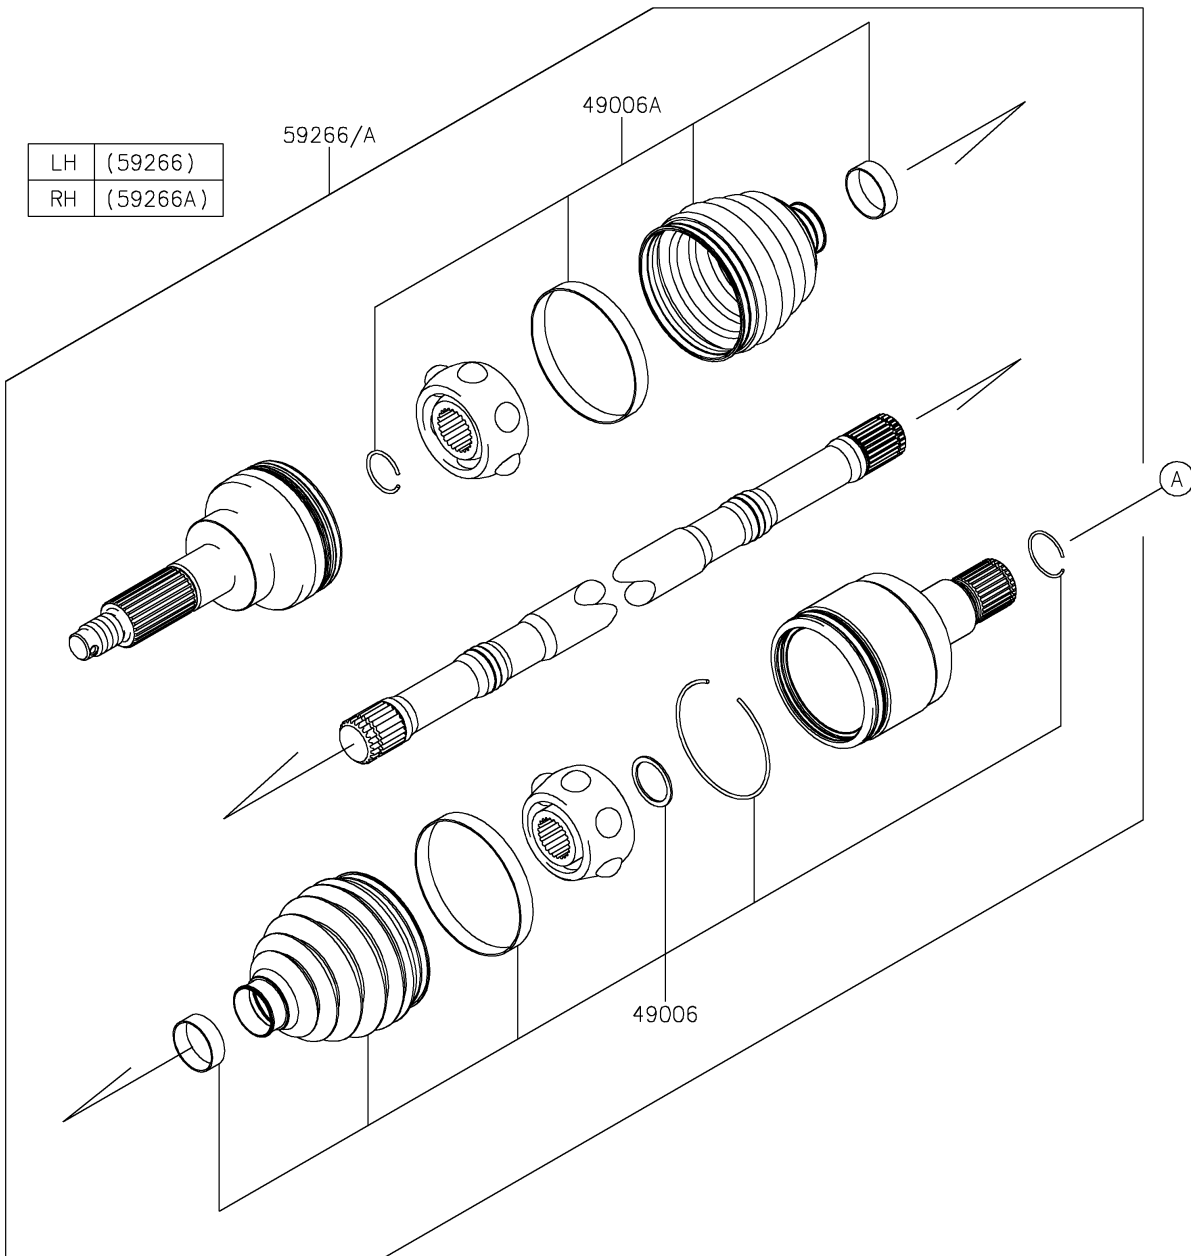

# 2019 MULE PRO-FX™ EPS PARTS DIAGRAM

Drive Shaft-Rear

## 2019 MULE PRO-FX™ EPS PARTS LIST

### Drive Shaft-Rear

ITEM NAME	PART NUMBER	QUANTITY
BOOT,INSIDE (Ref # 49006)	49006-0585	2
BOOT,OUTSIDE (Ref # 49006A)	49006-0586	2
JOINT-BALL,RR,LH (Ref # 59266)	59266-0049	1
JOINT-BALL,RR,RH (Ref # 59266A)	59266-0050	1