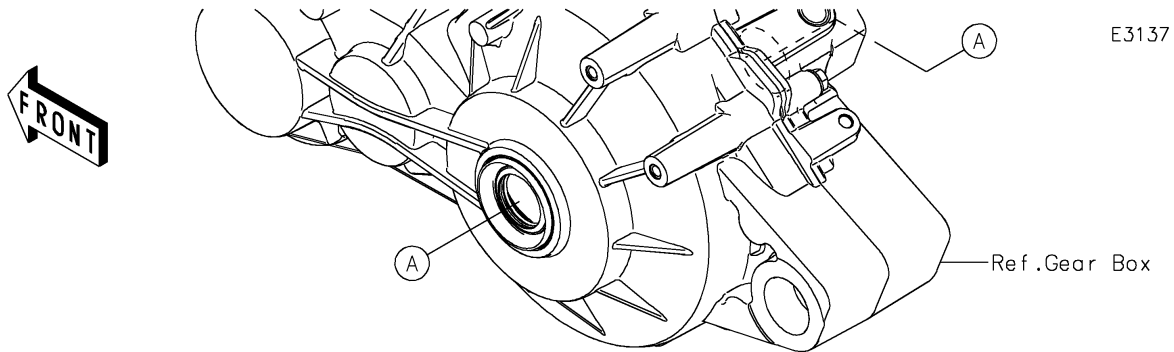

# 2019 MULE PRO-FX™ EPS PARTS DIAGRAM

Drive Shaft-Rear

### Drive Shaft-Rear

ITEM NAME	PART NUMBER	QUANTITY
BOOT,INSIDE (Ref # 49006)	49006-0585	2
BOOT,OUTSIDE (Ref # 49006A)	49006-0586	2
JOINT-BALL,RR,LH (Ref # 59266)	59266-0049	1
JOINT-BALL,RR,RH (Ref # 59266A)	59266-0050	1