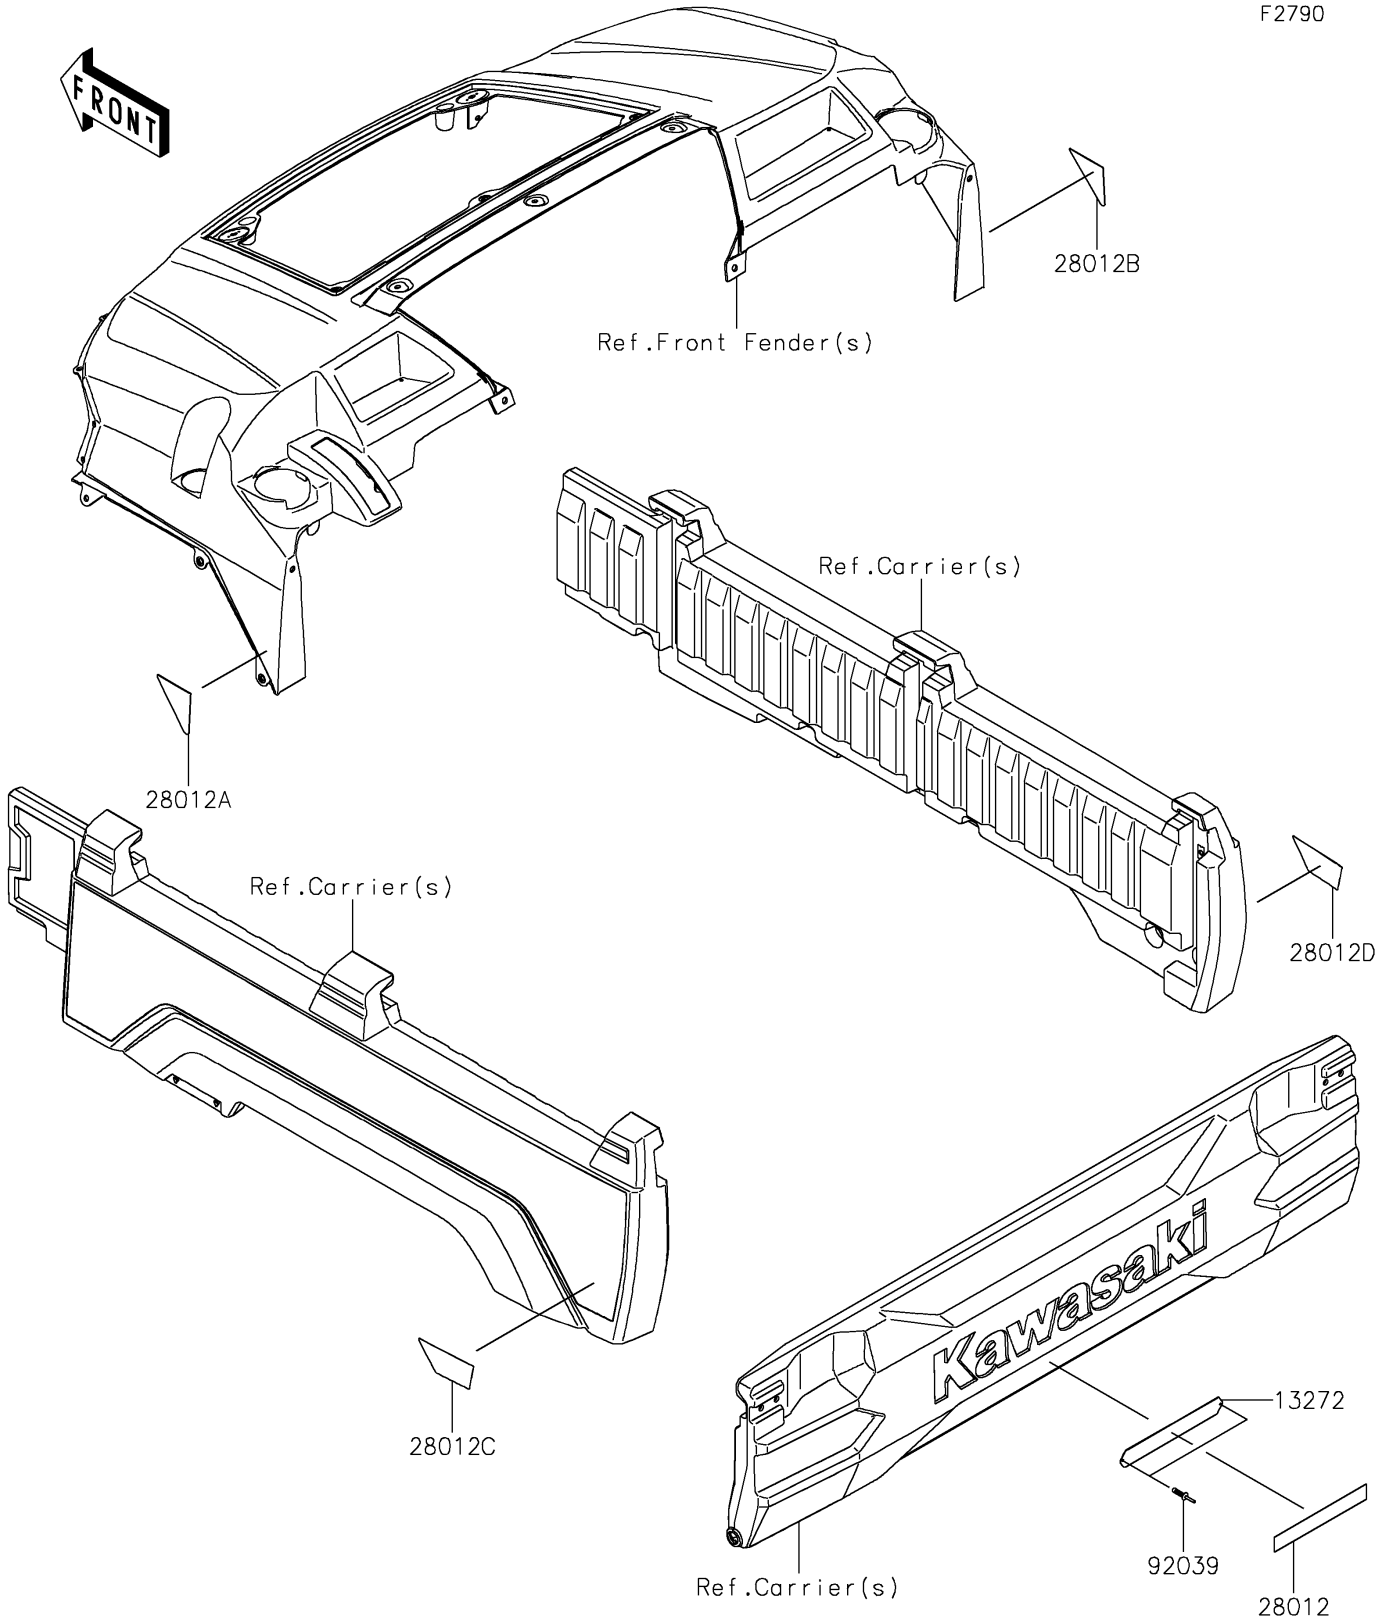

# 2019 MULE PRO-FX™ EPS PARTS DIAGRAM

Reflectors(CN)

F2790

## 2019 MULE PRO-FX™ EPS PARTS LIST

### Reflectors(CN)

ITEM NAME	PART NUMBER	QUANTITY
PLATE,REFLECTOR (Ref # 13272)	13272-1819	1
REFLECTOR-REFLEX,RR,RED (Ref # 28012)	28012-0023	1
REFLECTOR-REFLEX,LH,YELLOW (Ref # 28012A)	28012-0031	1
REFLECTOR-REFLEX,RH,YELLOW (Ref # 28012B)	28012-0032	1
REFLECTOR-REFLEX,LH,RED (Ref # 28012C)	28012-0037	1
REFLECTOR-REFLEX,RH,RED (Ref # 28012D)	28012-0038	1
RIVET,3.2X14.2 (Ref # 92039)	92039-0744	2