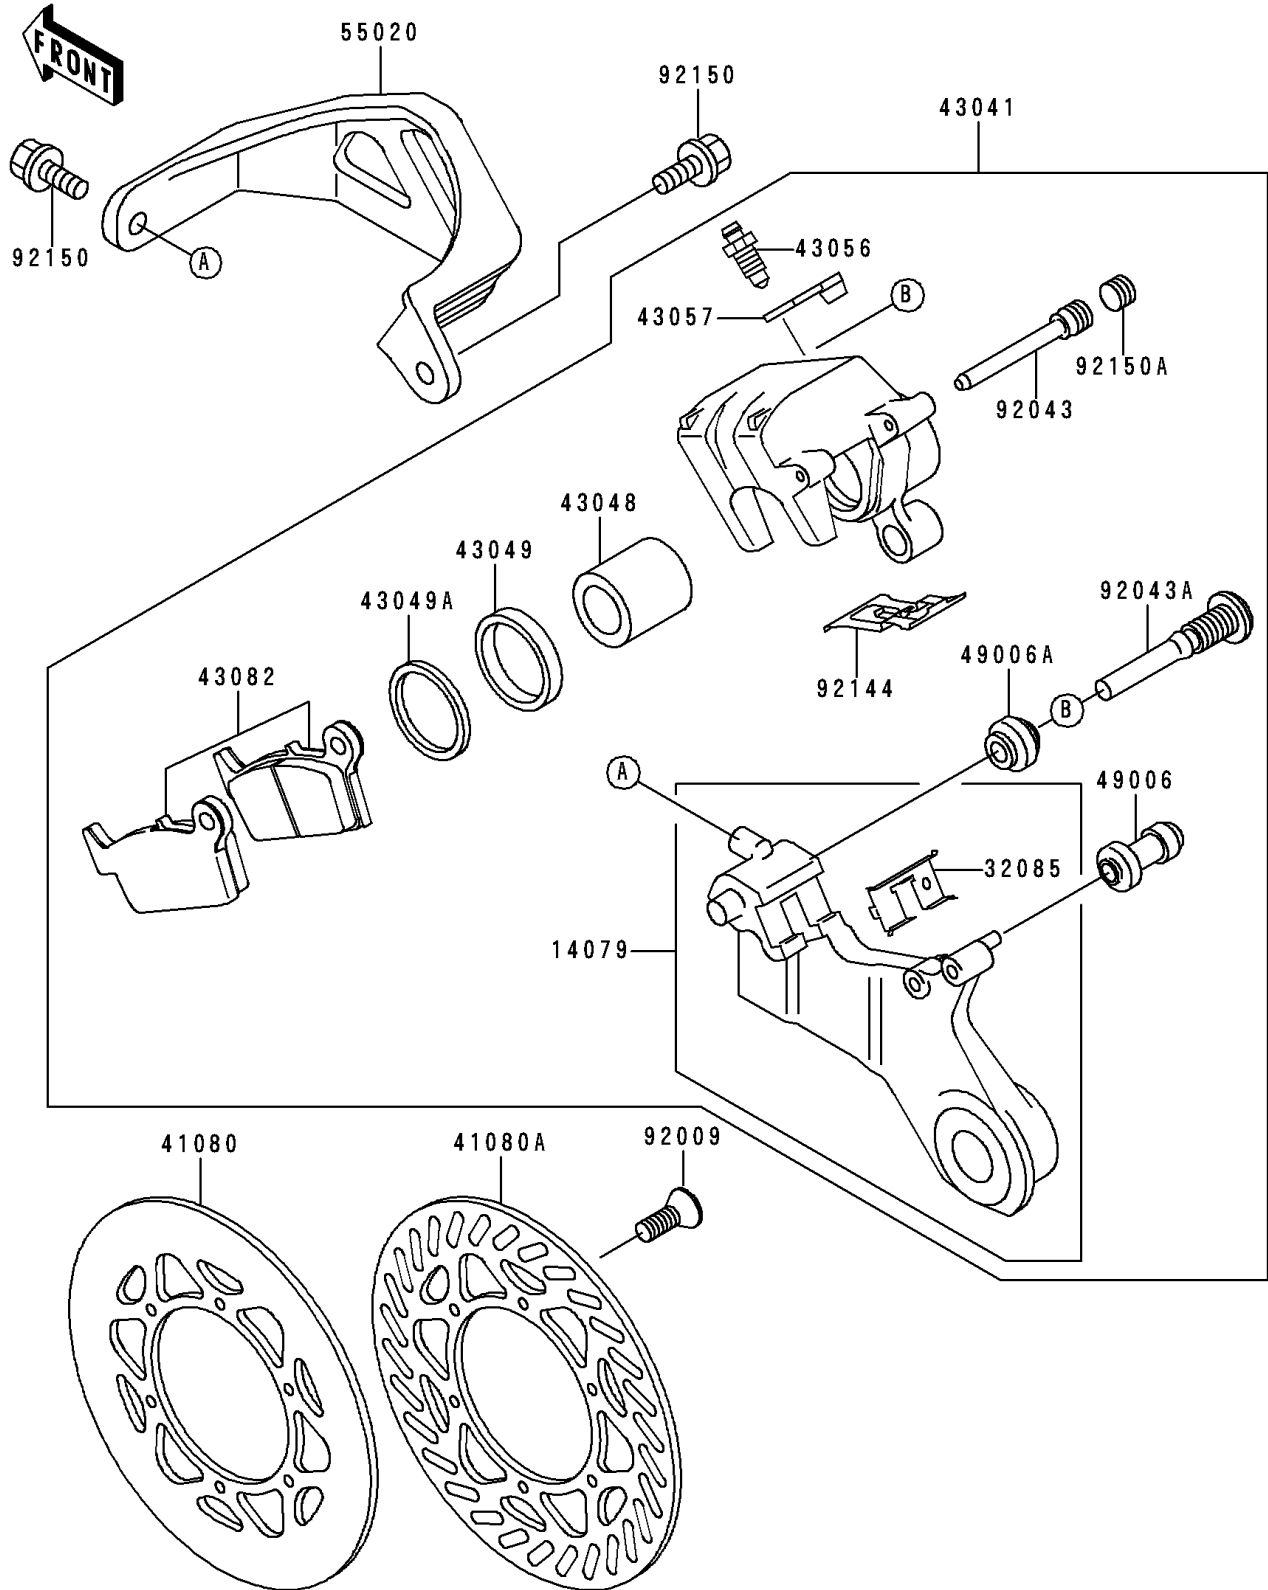

1998 KX125 PARTS DIAGRAM

Rear Brake

F2294

1998 KX125 PARTS LIST

Rear Brake

ITEM NAME	PART NUMBER	QUANTITY
HOLDER-ASSY,REAR CALIPER (Ref # 14079)	14079-1111	1
STOPPER,PAD (Ref # 32085)	32085-1386	1
DISC,RR (Ref # 41080)	41080-1245	1
DISC,RR (Ref # 41080A)	41080-1388	1
CALIPER-ASSY,RR (Ref # 43041)	43041-1606	1
PISTON-CALIPER (Ref # 43048)	43048-1068	1
PACKING,PISTON SEAL (Ref # 43049)	43049-1060	1
PACKING,PISTON SEAL (Ref # 43049A)	43049-1061	1
BREATHER-BRAKE (Ref # 43056)	43056-1055	1
CAP-BREATHER (Ref # 43057)	43057-1001	1
PAD-ASSY-BRAKE (Ref # 43082)	43082-1173	1
BOOT,CALIPER (Ref # 49006)	49006-1088	1
BOOT,CALIPER (Ref # 49006A)	49006-1242	1
GUARD,RR CALIPER,P.WHITE (Ref # 55020)	55020-1488-6F	1
SCREW,6X14 (Ref # 92009)	92009-1546	6
PIN,HANGER (Ref # 92043)	92043-1507	1
PIN (Ref # 92043A)	92043-1508	1
SPRING,PAD (Ref # 92144)	92144-1819	1
BOLT,6X14 (Ref # 92150)	92150-1340	2
BOLT,PLUG (Ref # 92150A)	92150-1692	1