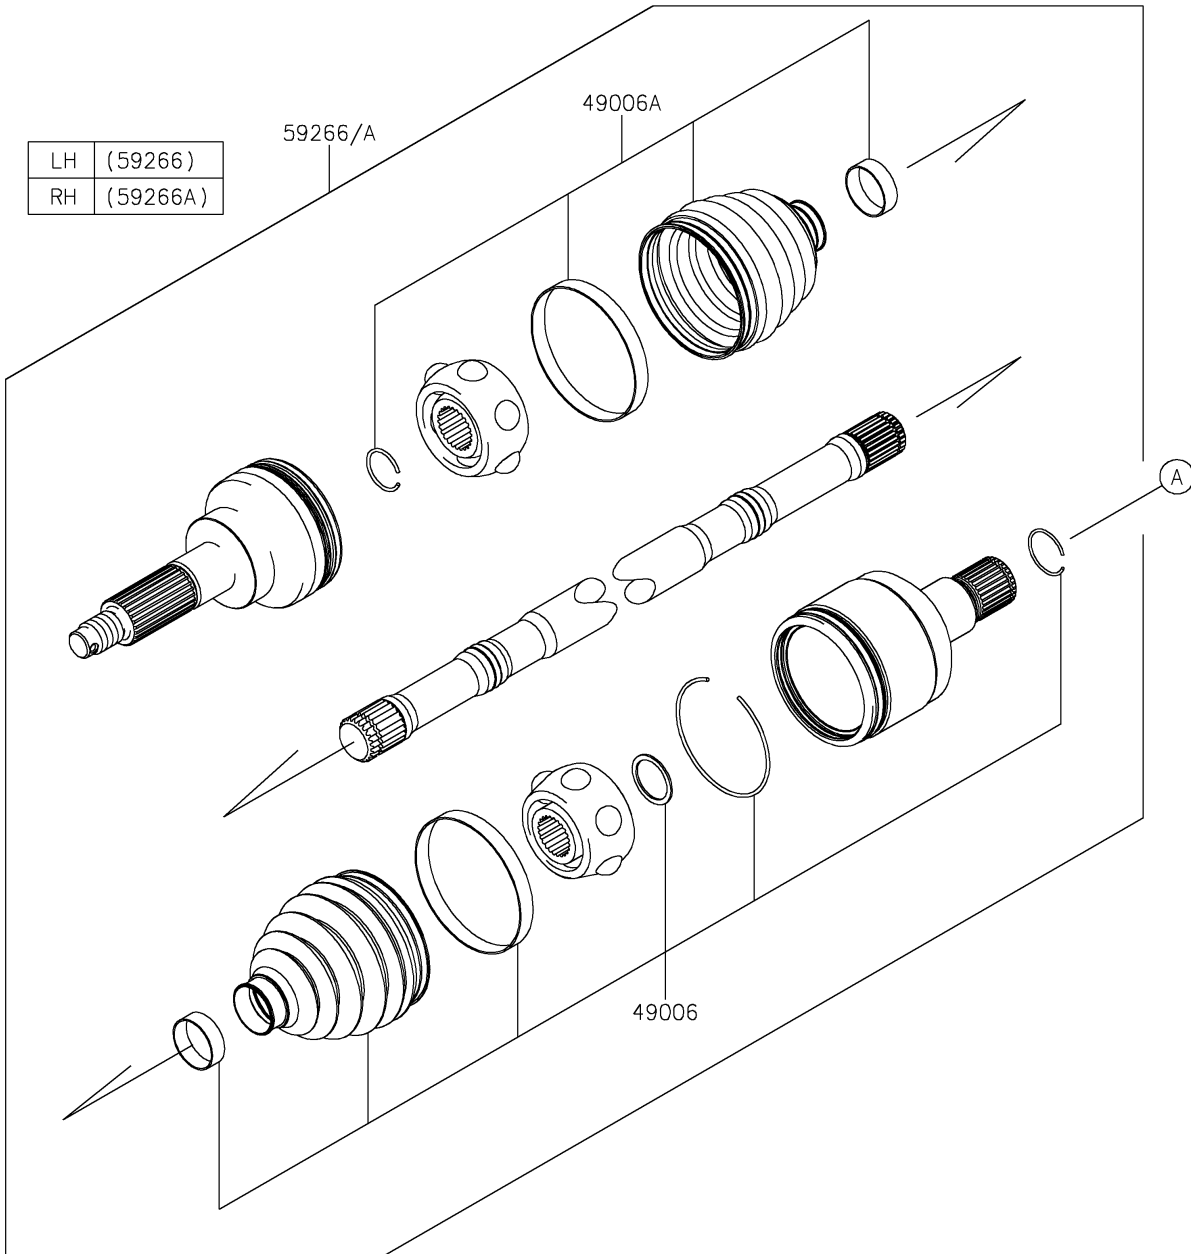

# 2020 MULE PRO-FX™ EPS LE PARTS DIAGRAM

Drive Shaft-Rear

### Drive Shaft-Rear

ITEM NAME	PART NUMBER	QUANTITY
BOOT,INSIDE (Ref # 49006)	49006-0585	2
BOOT,OUTSIDE (Ref # 49006A)	49006-0586	2
JOINT-BALL,RR,LH (Ref # 59266)	59266-0049	1
JOINT-BALL,RR,RH (Ref # 59266A)	59266-0050	1