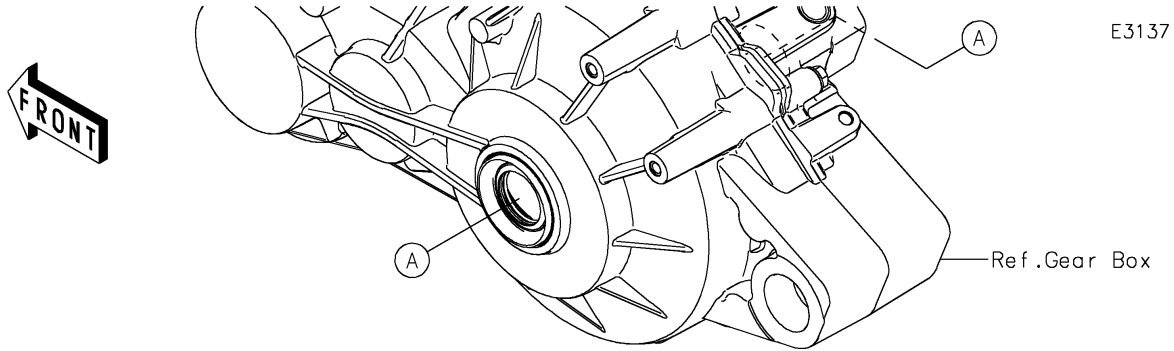

# 2020 MULE PRO-FX™ EPS LE PARTS DIAGRAM

Drive Shaft-Rear

### Drive Shaft-Rear

ITEM NAME	PART NUMBER	QUANTITY
BOOT,INSIDE (Ref # 49006)	49006-0585	2
BOOT,OUTSIDE (Ref # 49006A)	49006-0586	2
JOINT-BALL,RR,LH (Ref # 59266)	59266-0049	1
JOINT-BALL,RR,RH (Ref # 59266A)	59266-0050	1