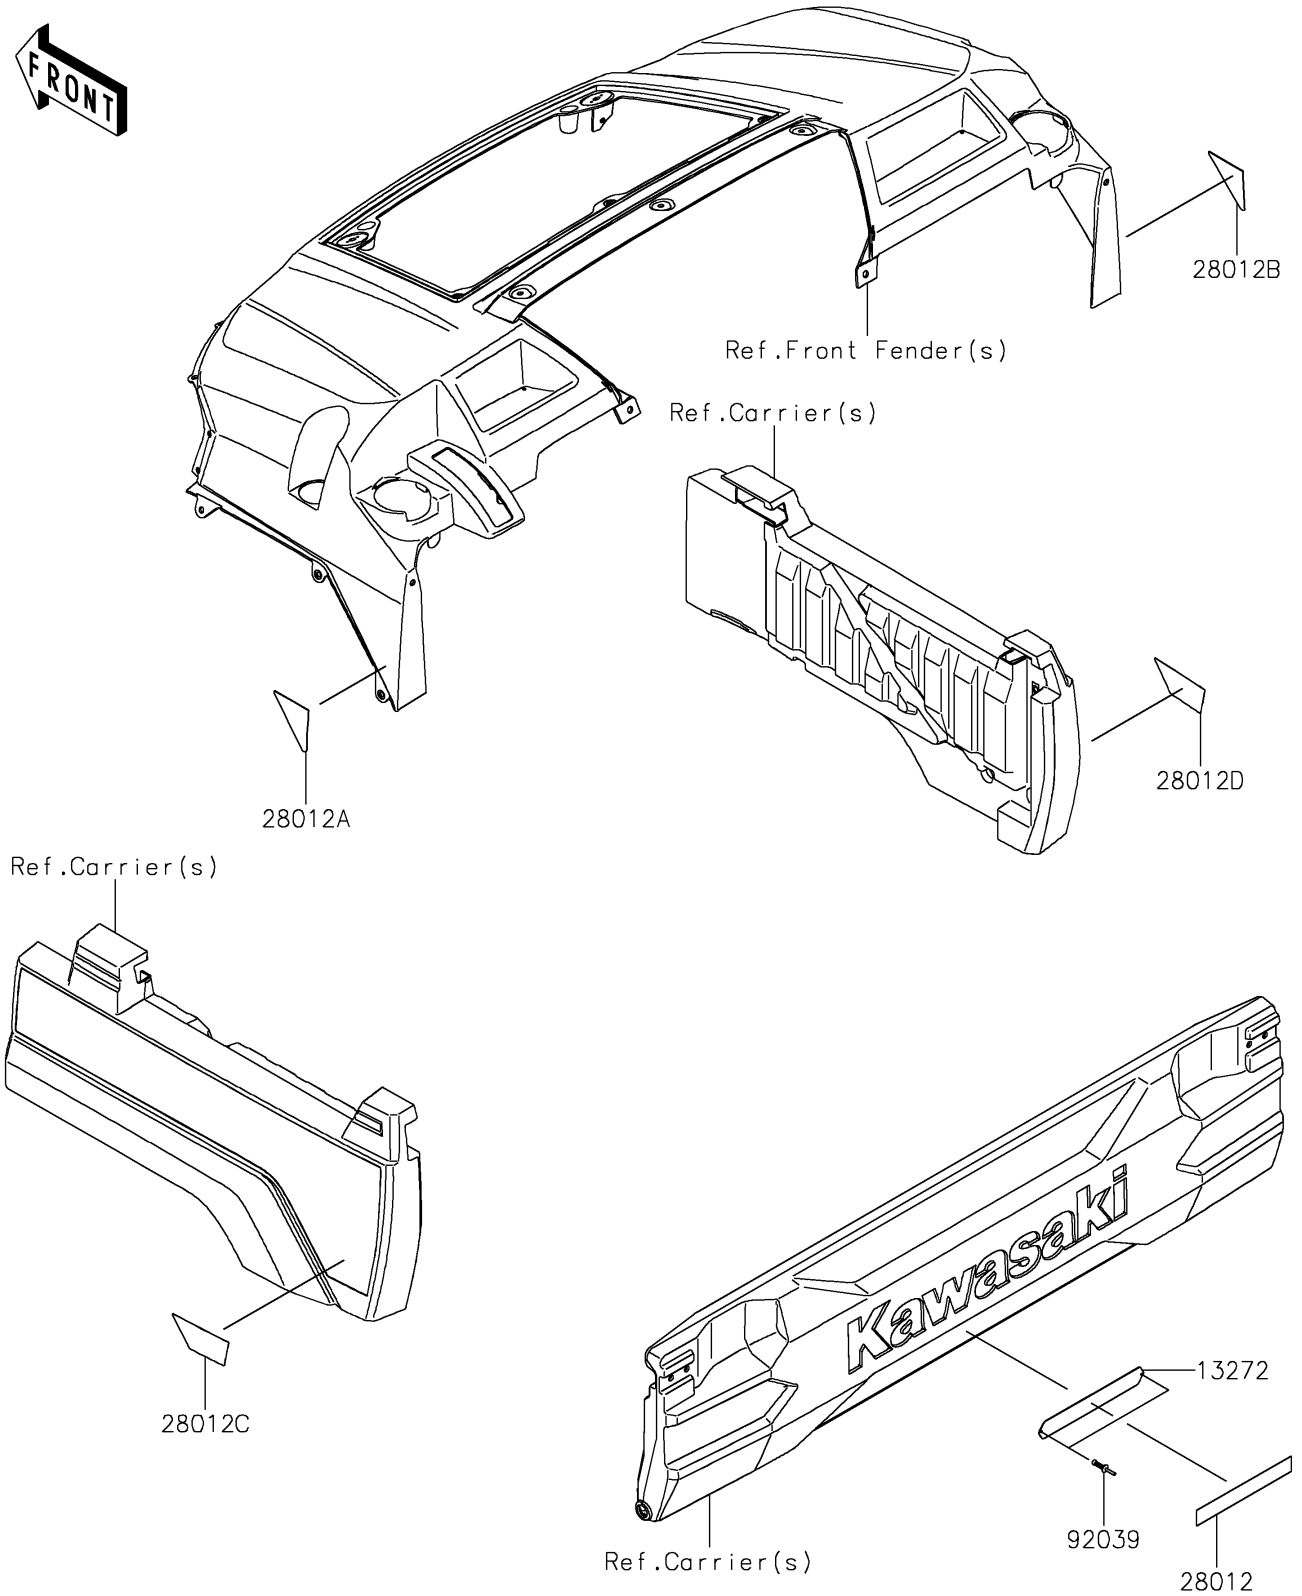

2020 MULE PRO-FX™ EPS LE PARTS DIAGRAM

Reflectors(CN)

F2790

2020 MULE PRO-FX™ EPS LE PARTS LIST

Reflectors(CN)

ITEM NAME	PART NUMBER	QUANTITY
PLATE,REFLECTOR (Ref # 13272)	13272-1819	1
REFLECTOR-REFLEX,RR,RED (Ref # 28012)	28012-0023	1
REFLECTOR-REFLEX,LH,YELLOW (Ref # 28012A)	28012-0031	1
REFLECTOR-REFLEX,RH,YELLOW (Ref # 28012B)	28012-0032	1
REFLECTOR-REFLEX,LH,RED (Ref # 28012C)	28012-0037	1
REFLECTOR-REFLEX,RH,RED (Ref # 28012D)	28012-0038	1
RIVET,3.2X14.2 (Ref # 92039)	92039-0744	2