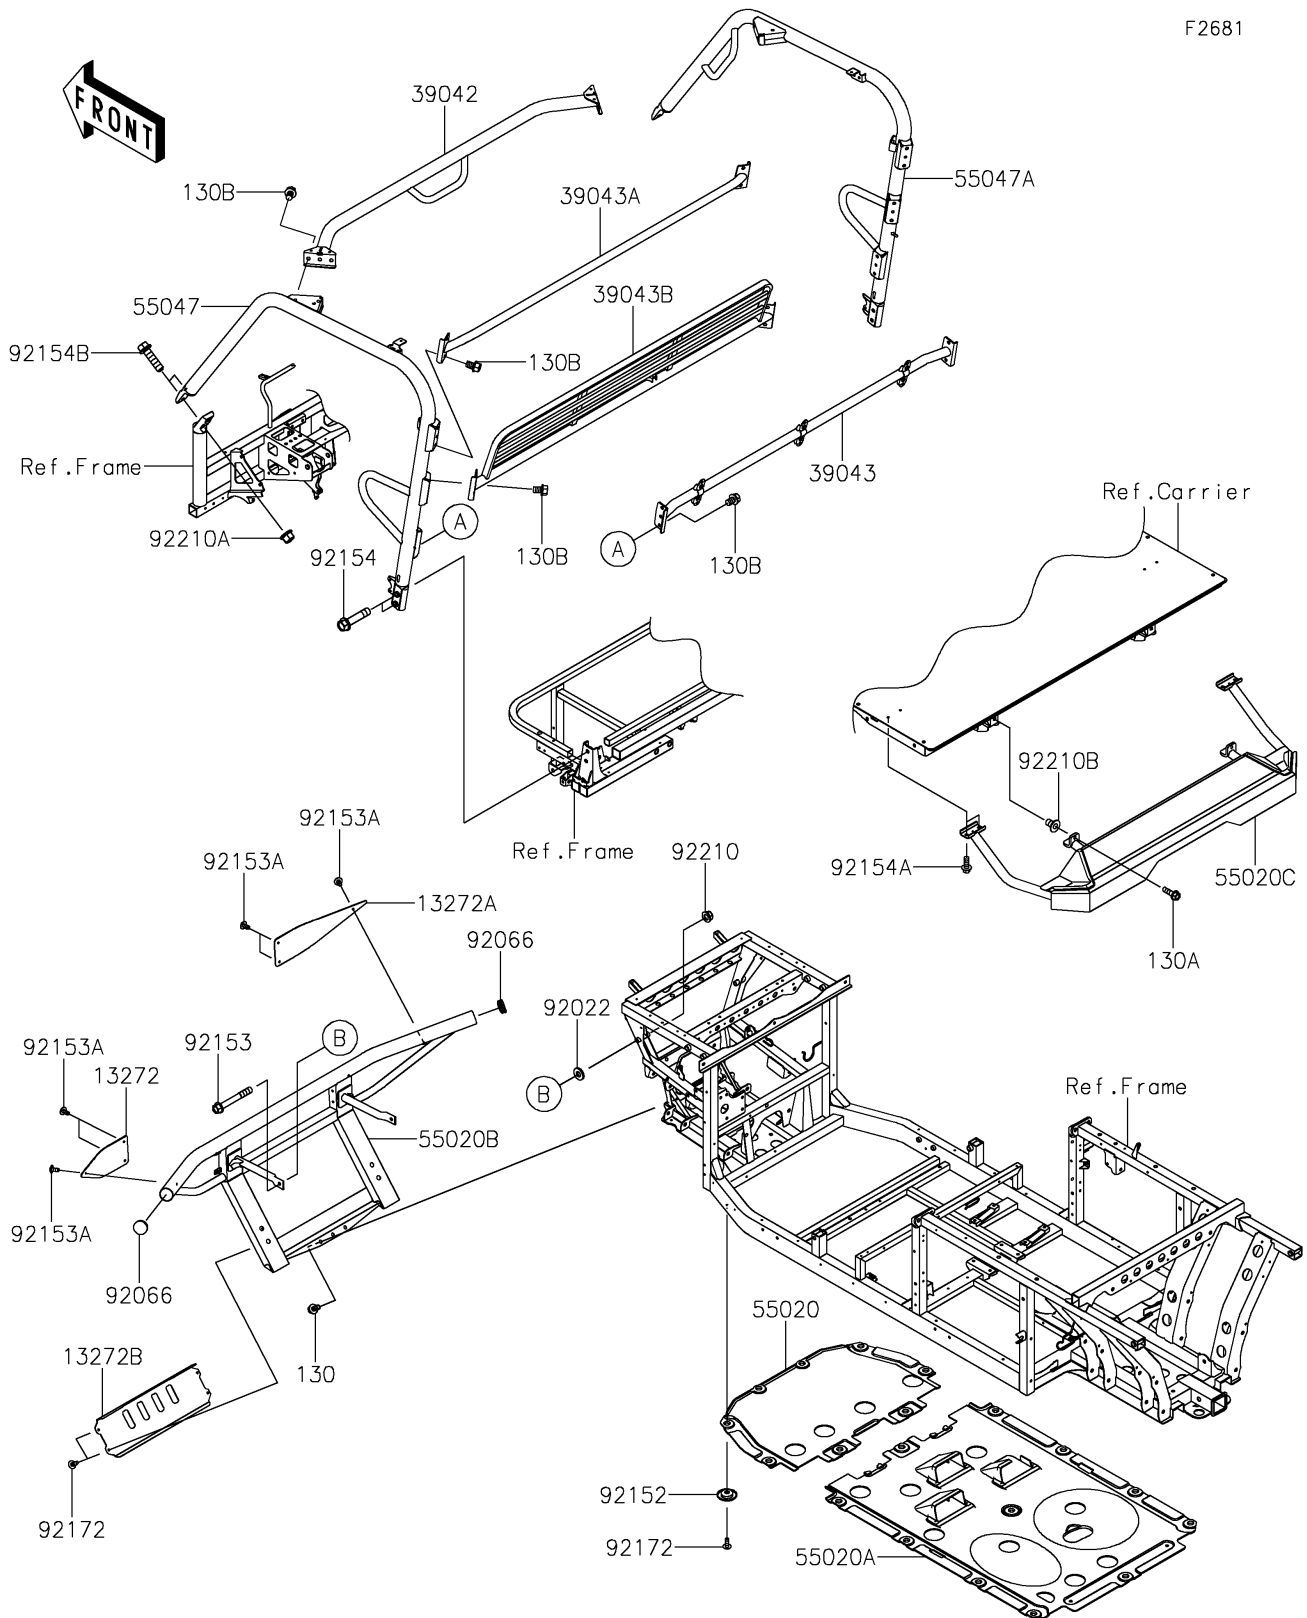

2018 MULE PRO-FXR™ PARTS DIAGRAM

Guards/Cab Frame

F2681

2018 MULE PRO-FXR™ PARTS LIST

Guards/Cab Frame

ITEM NAME	PART NUMBER	QUANTITY
BOLT-FLANGED,8X16 (Ref # 130)	130BA0816	3
BOLT-FLANGED,8X25 (Ref # 130A)	130BA0825	2
BOLT-FLANGED,10X14 (Ref # 130B)	130CA1014	16
PLATE,FR GUARD,LH,P.A.SILVER (Ref # 13272)	13272-2304-57S	1
PLATE,FR GUARD,RH,P.A.SILVER (Ref # 13272A)	13272-2305-57S	1
PLATE,FR GUARD,LOW (Ref # 13272B)	13272-2306	1
CROSSMEMBER,FR,T.BLACK (Ref # 39042)	39042-0016-388	1
CROSSMEMBER-COMP,B-P.,LWR,BLK (Ref # 39043)	39043-0017-388	1
CROSSMEMBER-COMP,B-P,TOP,T.BLK (Ref # 39043A)	39043-0027-388	1
CROSSMEMBER-COMP,B-P,UPP,T.BLK (Ref # 39043B)	39043-0028-388	1
GUARD,SKID PLATE,FR (Ref # 55020)	55020-2000	1
GUARD,SKID PLATE,RR (Ref # 55020A)	55020-2157	1
GUARD,FR,T.BLACK (Ref # 55020B)	55020-2158-388	1
GUARD,RR,T.BLACK (Ref # 55020C)	55020-2159-388	1
BAR-COMP,LH,T.BLACK (Ref # 55047)	55047-0374-388	1
BAR-COMP,RH,T.BLACK (Ref # 55047A)	55047-0375-388	1
WASHER,10X22X3 (Ref # 92022)	92022-1365	2
PLUG (Ref # 92066)	92066-0769	2
COLLAR (Ref # 92152)	92152-0784	19
BOLT,FLANGED,10X75 (Ref # 92153)	92153-1384	2
BOLT,SOCKET,6X12 (Ref # 92153A)	92153-1617	6
BOLT,FLANGED,12X55 (Ref # 92154)	92154-0289	4
BOLT,FLANGED,8X20 (Ref # 92154A)	92154-1226	4
BOLT,FLANGED,12X45 (Ref # 92154B)	92154-1420	4
SCREW,TAPPING,6X16 (Ref # 92172)	92172-0739	23
NUT,LOCK,FLANGED,10MM (Ref # 92210)	92210-0276	2
NUT,12MM (Ref # 92210A)	92210-0603	4
NUT (Ref # 92210B)	92210-1545	2