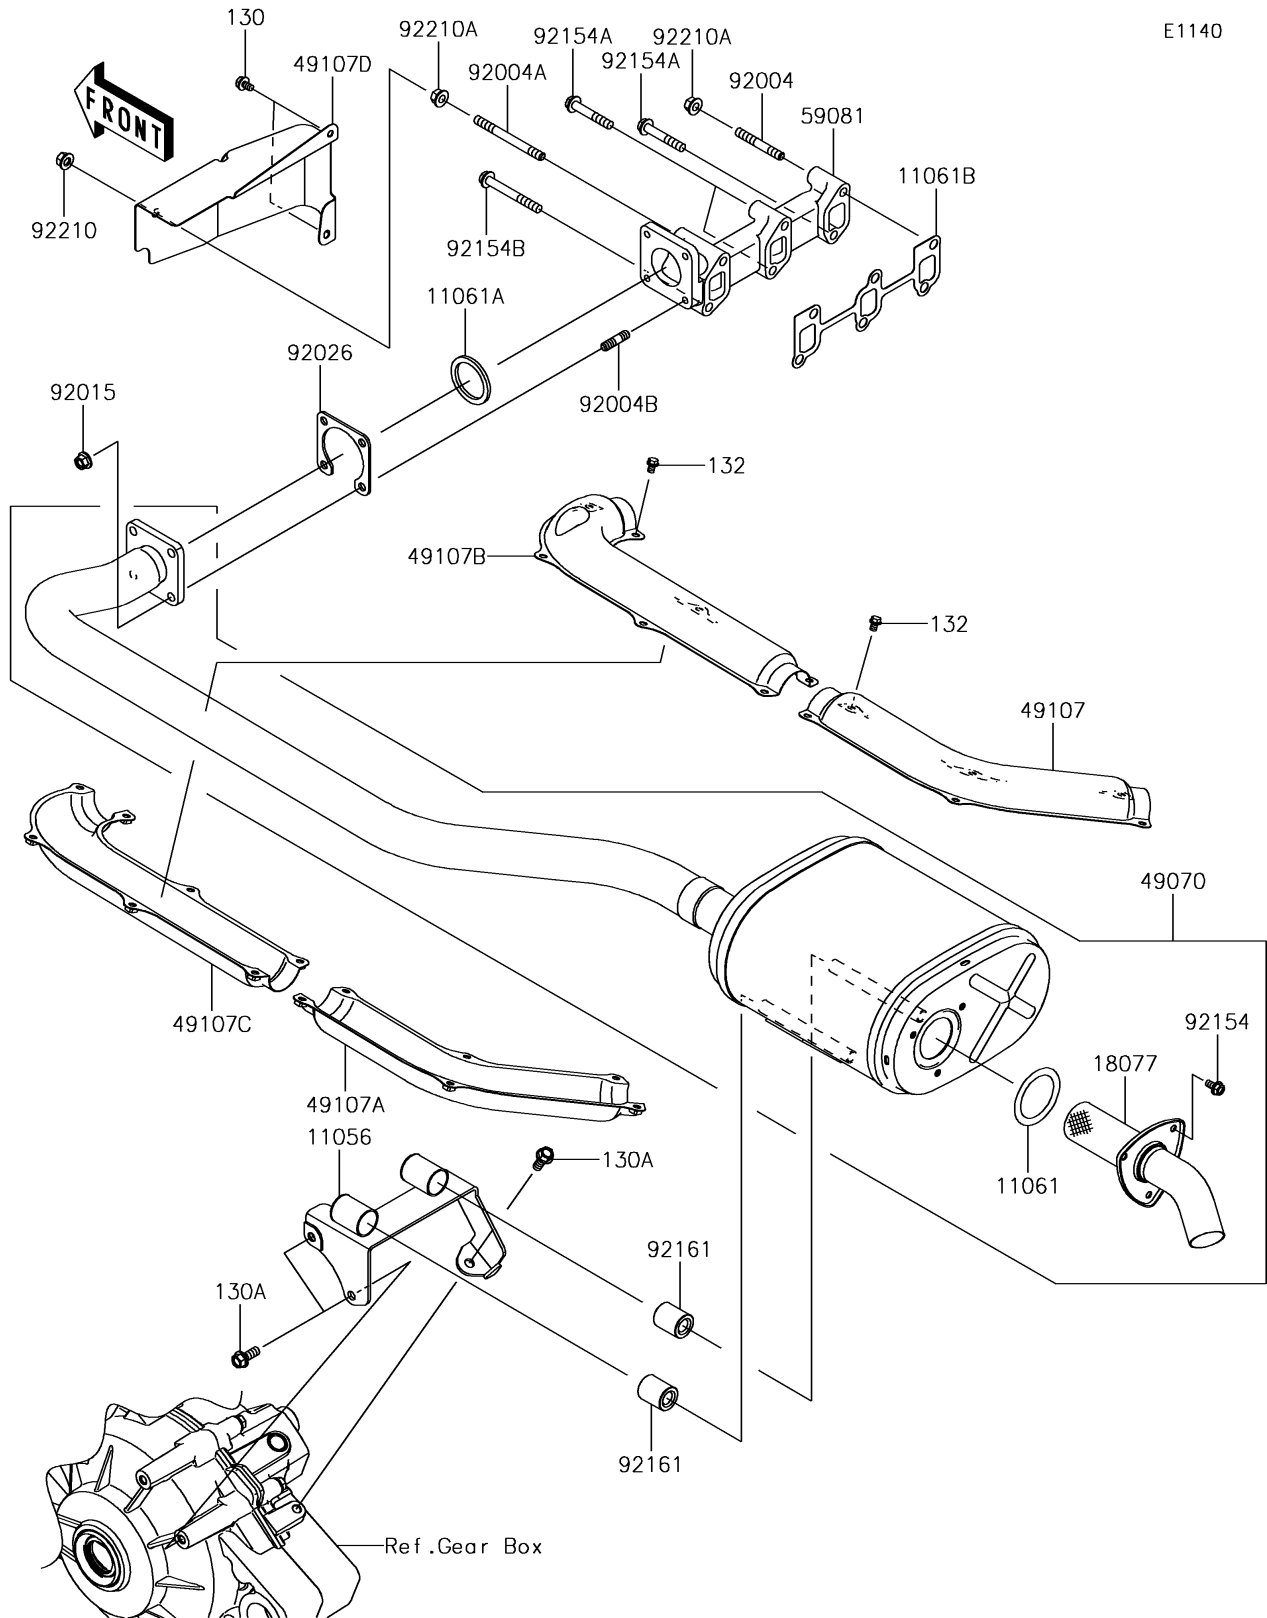

# 2018 MULE PRO-DXT™ PARTS DIAGRAM

Muffler(s)

E1140

## 2018 MULE PRO-DXT™ PARTS LIST

### Muffler(s)

ITEM NAME	PART NUMBER	QUANTITY
BRACKET,MUFFLER MOUNT (Ref # 11056)	11056-7806	1
GASKET,EXHAUST PIPE (Ref # 11061)	11061-0013	1
GASKET,EXHAUST HOLDER (Ref # 11061A)	11061-0989	1
GASKET,EXHAUST MANIFOLD (Ref # 11061B)	11061-1194	1
BOLT-FLANGED,6X10 (Ref # 130)	130BA0610	2
BOLT-FLANGED,8X20 (Ref # 130A)	130BA0820	3
BOLT-FLANGED-SMALL,6X8 (Ref # 132)	132BD0608	13
ARRESTER-SPARK (Ref # 18077)	18077-0040	1
MUFFLER-COMP (Ref # 49070)	49070-0844	1
COVER-EXHAUST PIPE,RR,UPP (Ref # 49107)	49107-0771	1
COVER-EXHAUST PIPE,RR,LWR (Ref # 49107A)	49107-0772	1
COVER-EXHAUST PIPE,FR,UPP (Ref # 49107B)	49107-0773	1
COVER-EXHAUST PIPE,FR,LWR (Ref # 49107C)	49107-0774	1
COVER-EXHAUST PIPE (Ref # 49107D)	49107-0786	1
MANIFOLD-EXHAUST (Ref # 59081)	59081-0295	1
STUD,8X50 (Ref # 92004)	92004-0746	1
STUD,8X80 (Ref # 92004A)	92004-0747	1
STUD,8X22 (Ref # 92004B)	92004-0748	4
NUT,8MM (Ref # 92015)	92015-1402	4
SPACER (Ref # 92026)	92026-0817	1
BOLT,FLANGED,6X12 (Ref # 92154)	92154-0852	3
BOLT,FLANGED,8X50 (Ref # 92154A)	92154-1990	3
BOLT,FLANGED,8X71 (Ref # 92154B)	92154-1991	1
DAMPER (Ref # 92161)	92161-0961	2
NUT,8MM (Ref # 92210)	92210-1456	1
NUT,8MM (Ref # 92210A)	92210-1473	2