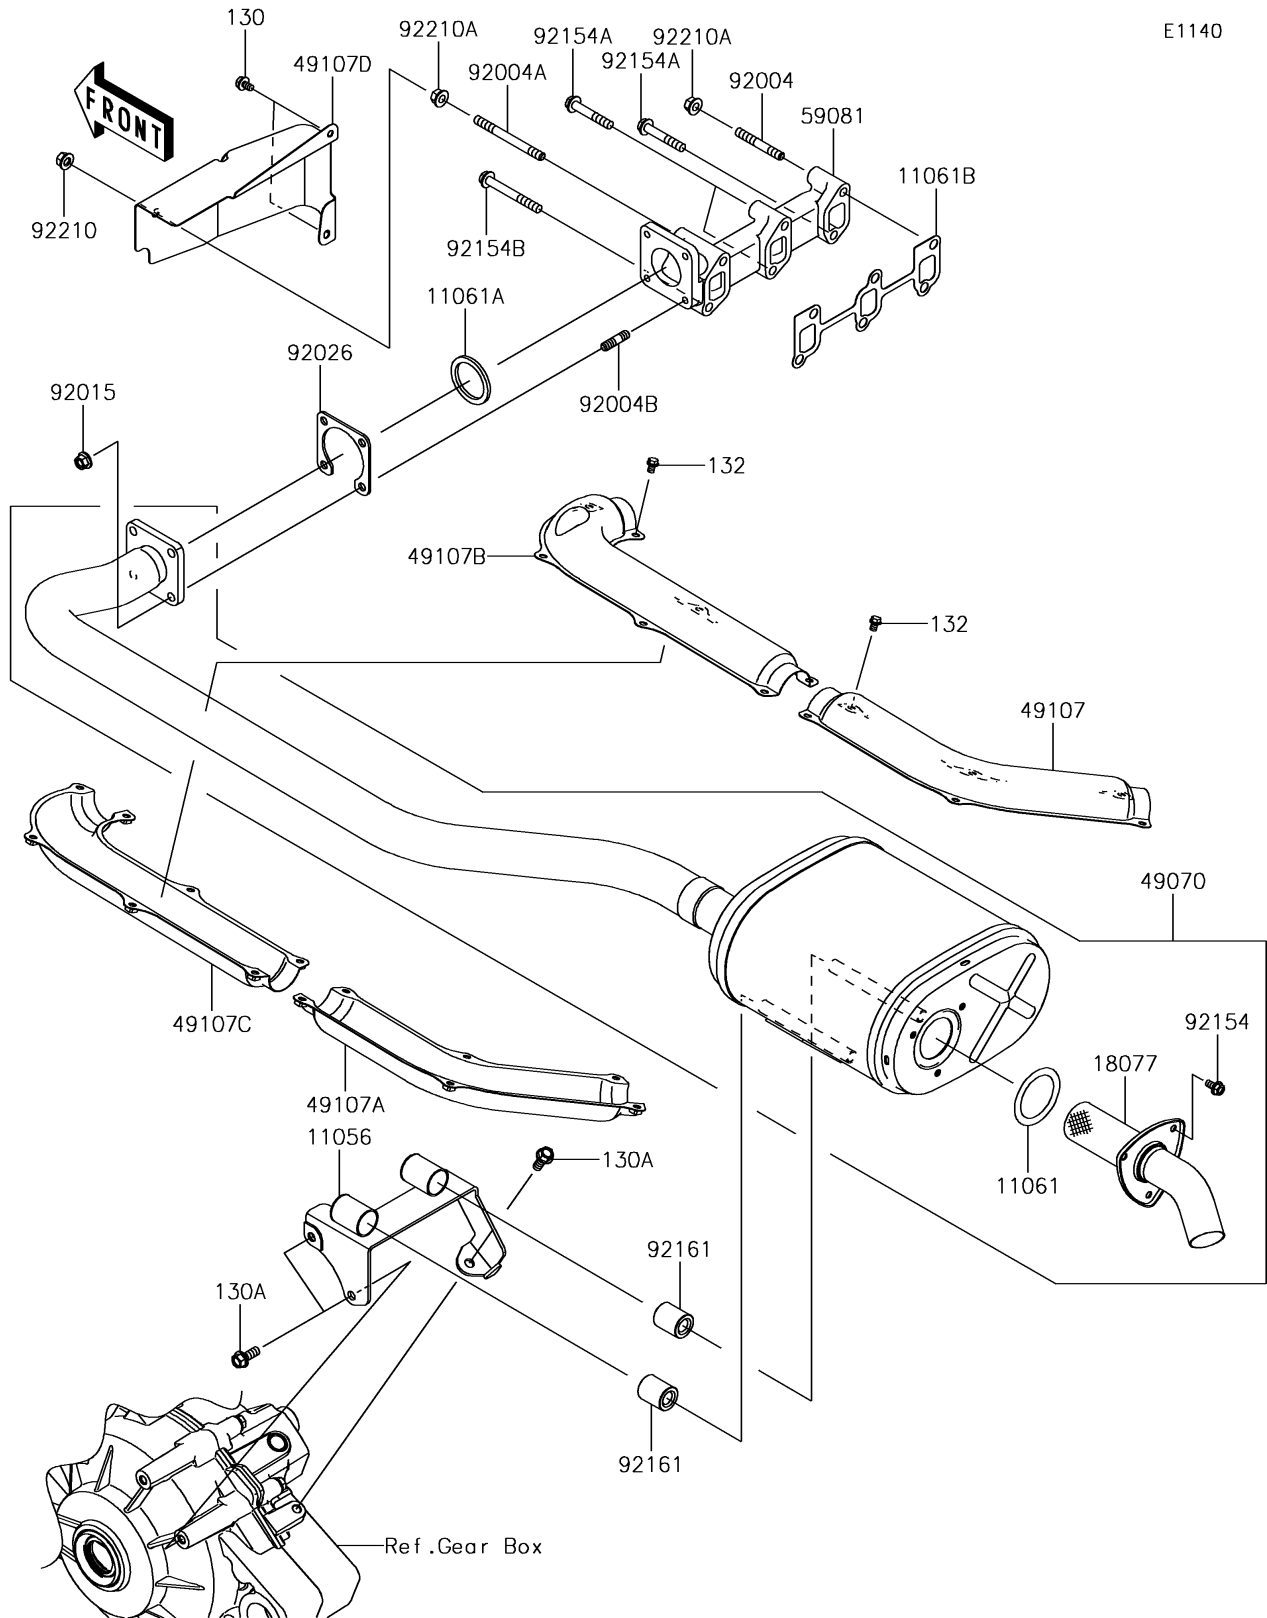

2018 MULE PRO-DXT™ PARTS DIAGRAM

Muffler(s)

E1140

2018 MULE PRO-DXT™ PARTS LIST

Muffler(s)

ITEM NAME	PART NUMBER	QUANTITY
BRACKET,MUFFLER MOUNT (Ref # 11056)	11056-7806	1
GASKET,EXHAUST PIPE (Ref # 11061)	11061-0013	1
GASKET,EXHAUST HOLDER (Ref # 11061A)	11061-0989	1
GASKET,EXHAUST MANIFOLD (Ref # 11061B)	11061-1194	1
BOLT-FLANGED,6X10 (Ref # 130)	130BA0610	2
BOLT-FLANGED,8X20 (Ref # 130A)	130BA0820	3
BOLT-FLANGED-SMALL,6X8 (Ref # 132)	132BD0608	13
ARRESTER-SPARK (Ref # 18077)	18077-0040	1
MUFFLER-COMP (Ref # 49070)	49070-0844	1
COVER-EXHAUST PIPE,RR,UPP (Ref # 49107)	49107-0771	1
COVER-EXHAUST PIPE,RR,LWR (Ref # 49107A)	49107-0772	1
COVER-EXHAUST PIPE,FR,UPP (Ref # 49107B)	49107-0773	1
COVER-EXHAUST PIPE,FR,LWR (Ref # 49107C)	49107-0774	1
COVER-EXHAUST PIPE (Ref # 49107D)	49107-0786	1
MANIFOLD-EXHAUST (Ref # 59081)	59081-0295	1
STUD,8X50 (Ref # 92004)	92004-0746	1
STUD,8X80 (Ref # 92004A)	92004-0747	1
STUD,8X22 (Ref # 92004B)	92004-0748	4
NUT,8MM (Ref # 92015)	92015-1402	4
SPACER (Ref # 92026)	92026-0817	1
BOLT,FLANGED,6X12 (Ref # 92154)	92154-0852	3
BOLT,FLANGED,8X50 (Ref # 92154A)	92154-1990	3
BOLT,FLANGED,8X71 (Ref # 92154B)	92154-1991	1
DAMPER (Ref # 92161)	92161-0961	2
NUT,8MM (Ref # 92210)	92210-1456	1
NUT,8MM (Ref # 92210A)	92210-1473	2