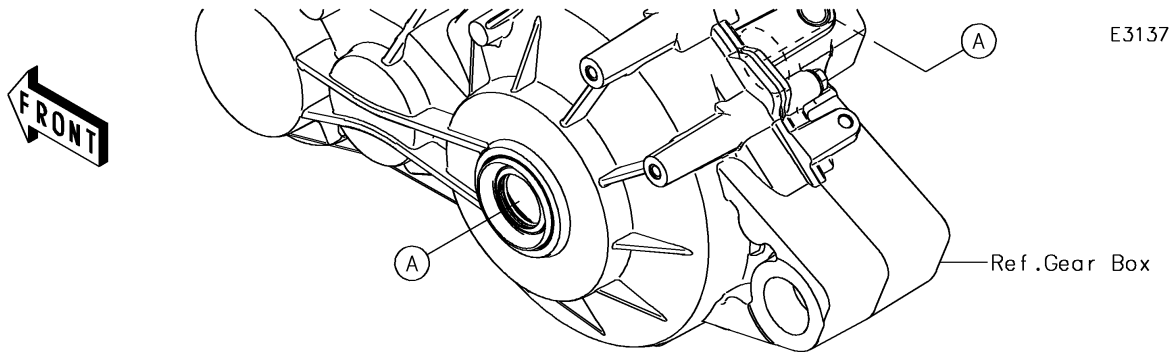

2018 MULE PRO-DXT™ PARTS DIAGRAM

Drive Shaft-Rear

2018 MULE PRO-DXT™ PARTS LIST

Drive Shaft-Rear

ITEM NAME	PART NUMBER	QUANTITY
BOOT,INSIDE (Ref # 49006)	49006-0585	2
BOOT,OUTSIDE (Ref # 49006A)	49006-0586	2
JOINT-BALL,RR,LH (Ref # 59266)	59266-0049	1
JOINT-BALL,RR,RH (Ref # 59266A)	59266-0050	1