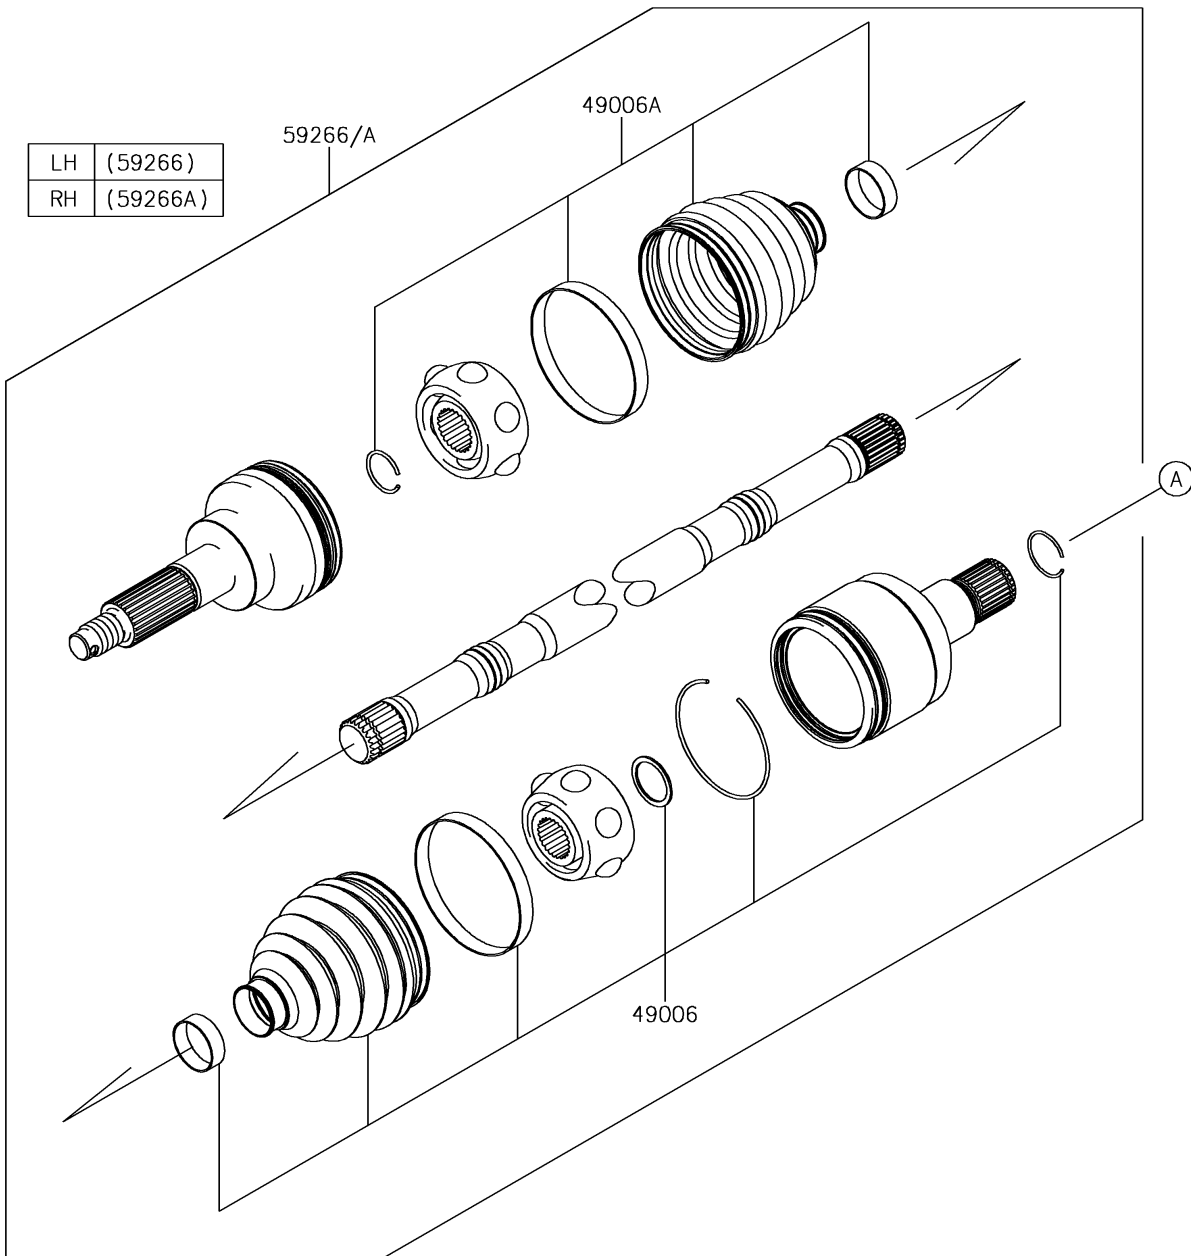

2018 MULE PRO-DXT™ PARTS DIAGRAM

Drive Shaft-Rear

2018 MULE PRO-DXT™ PARTS LIST

Drive Shaft-Rear

ITEM NAME	PART NUMBER	QUANTITY
BOOT,INSIDE (Ref # 49006)	49006-0585	2
BOOT,OUTSIDE (Ref # 49006A)	49006-0586	2
JOINT-BALL,RR,LH (Ref # 59266)	59266-0049	1
JOINT-BALL,RR,RH (Ref # 59266A)	59266-0050	1