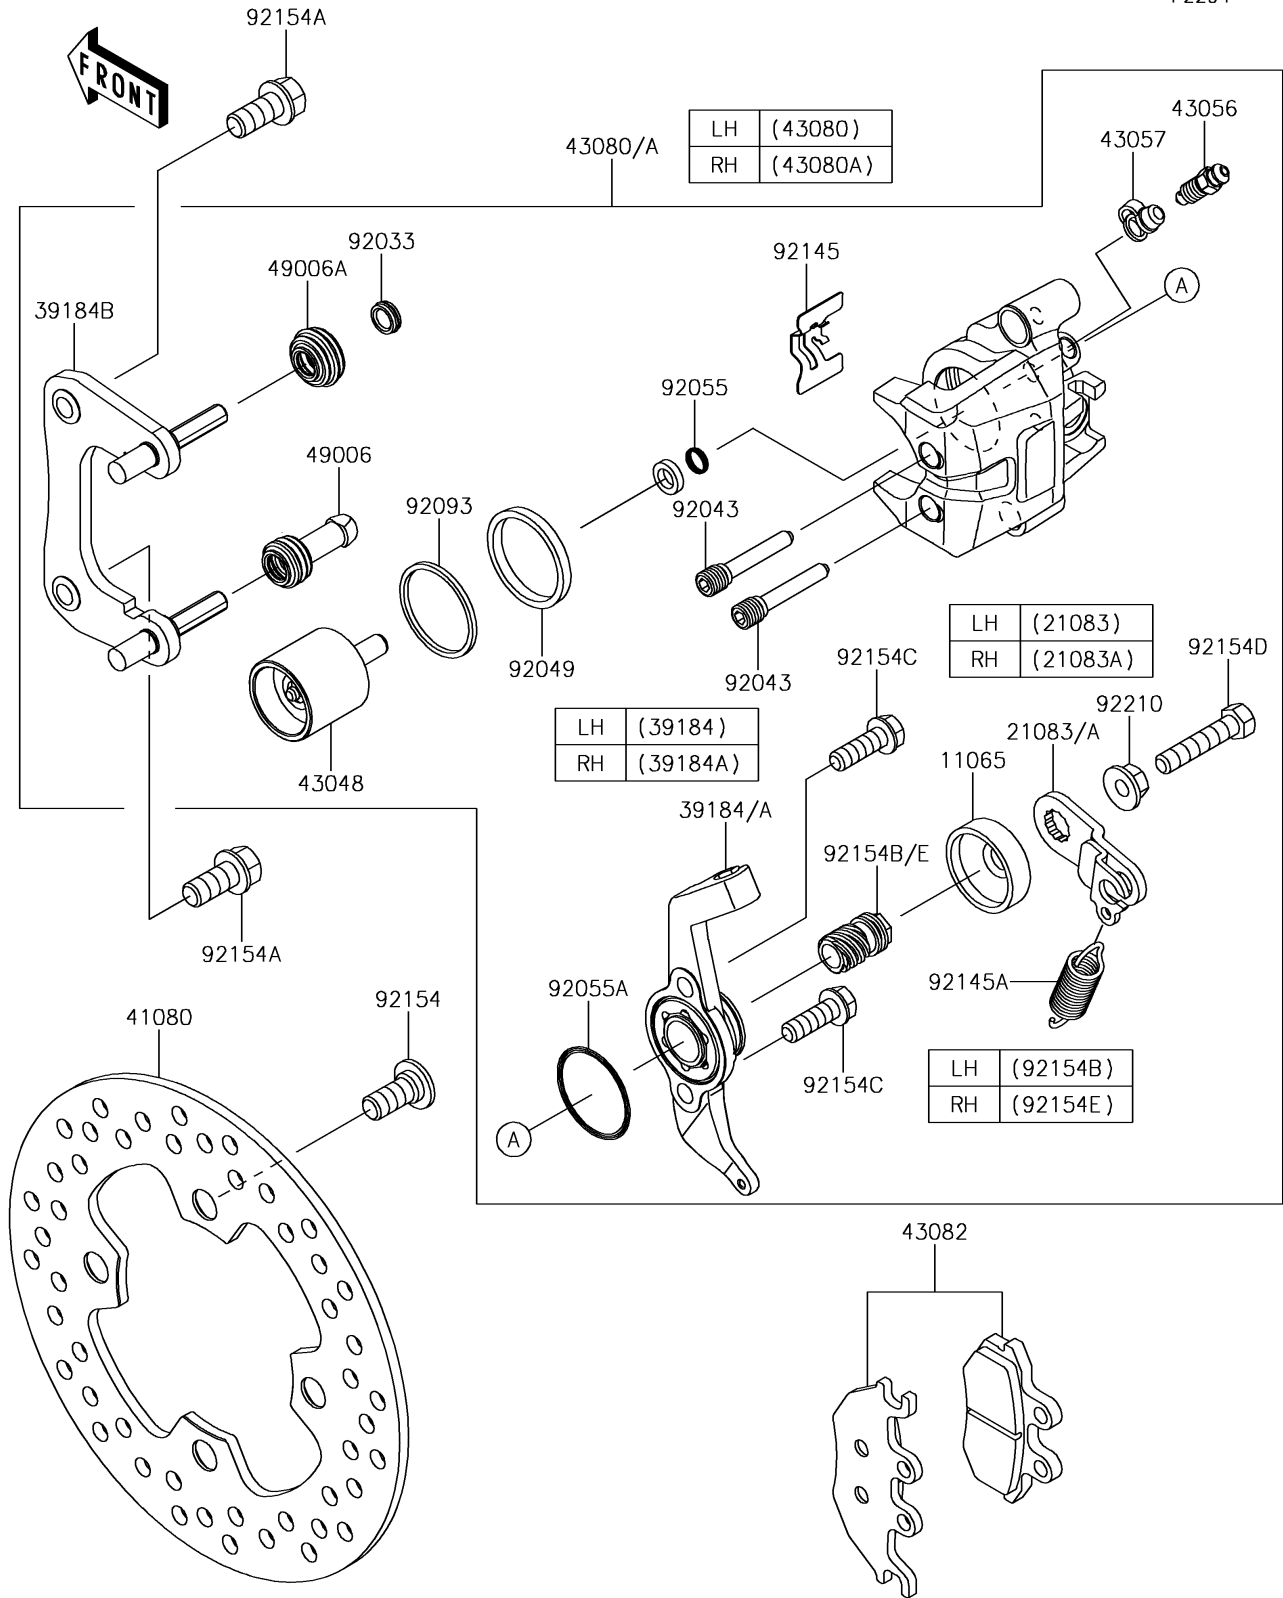

2018 MULE PRO-DXT™ PARTS DIAGRAM

Rear Brake

F2294

2018 MULE PRO-DXT™ PARTS LIST

Rear Brake

ITEM NAME	PART NUMBER	QUANTITY
CAP (Ref # 11065)	11065-0870	2
ARM,BRAKE,RR,LH (Ref # 21083)	21083-0728	1
ARM,BRAKE,RR,RH (Ref # 21083A)	21083-0729	1
BRACKET-ASSY,LH (Ref # 39184)	39184-0042	1
BRACKET-ASSY,RH (Ref # 39184A)	39184-0043	1
BRACKET-ASSY (Ref # 39184B)	39184-0044	2
DISC (Ref # 41080)	41080-0608	2
PISTON-CALIPER (Ref # 43048)	43048-0027	2
BREATHER-BRAKE (Ref # 43056)	43056-0010	2
CAP-BREATHER (Ref # 43057)	43057-0552	2
CALIPER-SUB-ASSY,RR,LH (Ref # 43080)	43080-0163	1
CALIPER-SUB-ASSY,RR,RH (Ref # 43080A)	43080-0164	1
PAD-ASSY-BRAKE (Ref # 43082)	43082-0140	2
BOOT (Ref # 49006)	49006-0591	2
BOOT (Ref # 49006A)	49006-0592	2
RING-SNAP (Ref # 92033)	92033-0749	2
PIN (Ref # 92043)	92043-0818	4
SEAL-OIL (Ref # 92049)	92049-0765	2
RING-O (Ref # 92055)	92055-0793	2
RING-O (Ref # 92055A)	92055-0795	2
SEAL (Ref # 92093)	92093-0613	2
SPRING (Ref # 92145)	92145-1619	2
SPRING,RETURN,47MM (Ref # 92145A)	92145-1690	2
BOLT,SOCKET,10X23 (Ref # 92154)	92154-0713	8
BOLT,FLANGED,10X22 (Ref # 92154A)	92154-1327	4
BOLT,LH (Ref # 92154B)	92154-1479	1
BOLT (Ref # 92154C)	92154-1480	4
BOLT (Ref # 92154D)	92154-1481	2
BOLT,RH (Ref # 92154E)	92154-1503	1

2018 MULE PRO-DXT™ PARTS LIST

Rear Brake

ITEM NAME	PART NUMBER	QUANTITY
NUT (Ref # 92210)	92210-0912	2